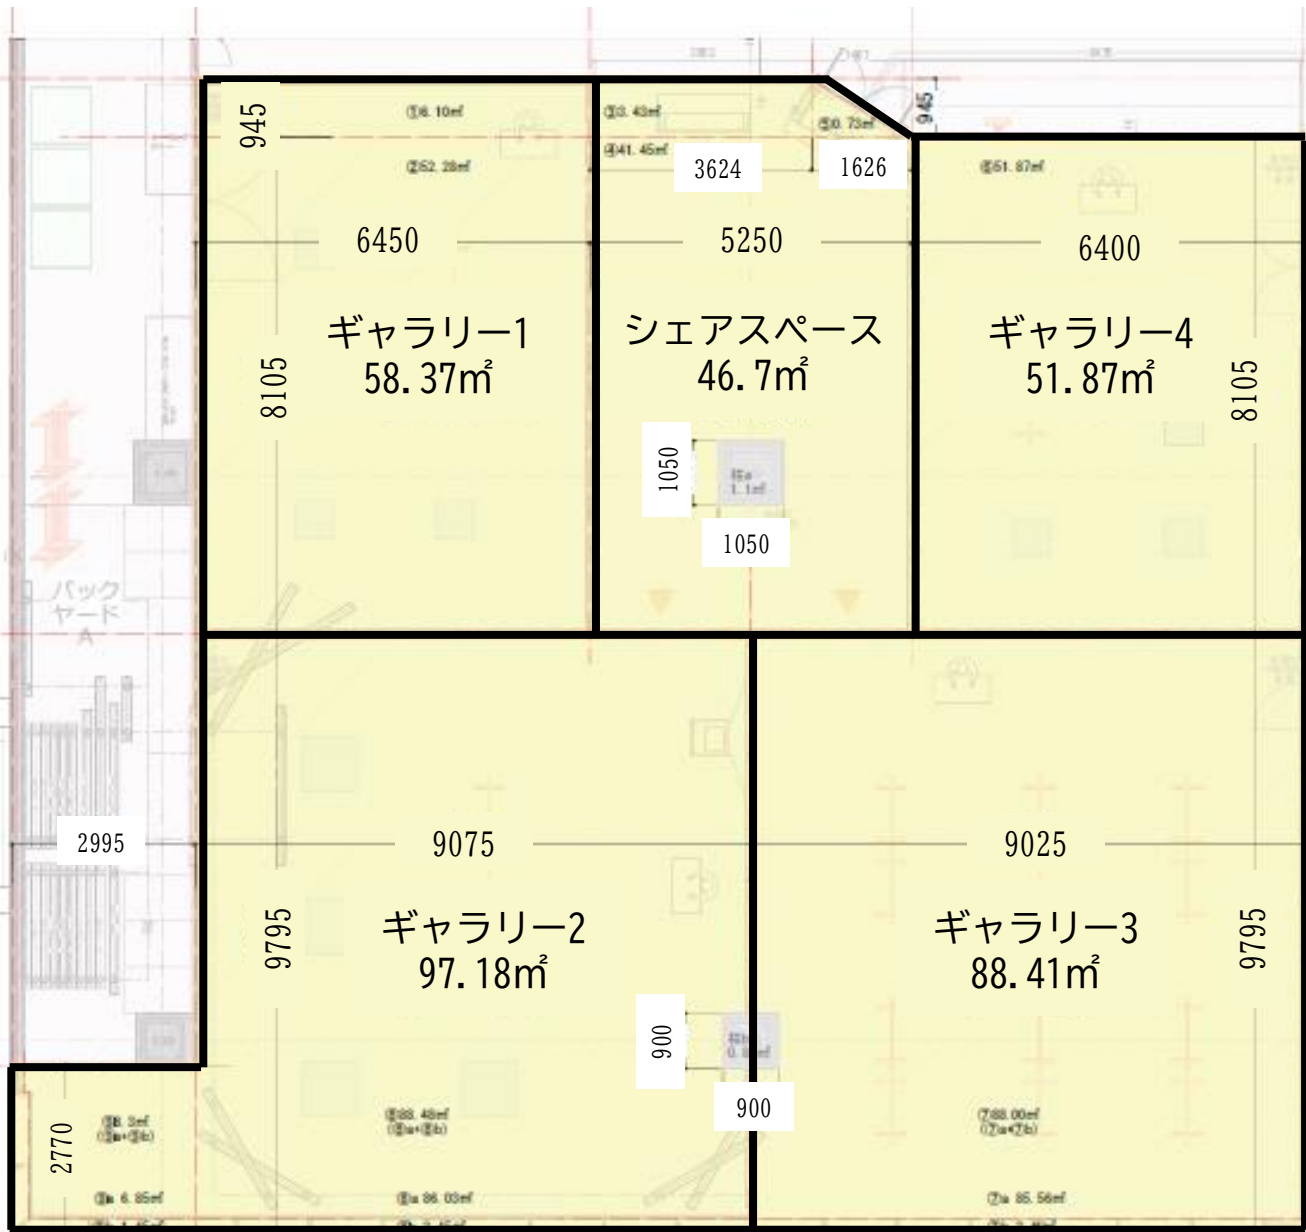

1 全体図面

エレベーター
ホール

青森県の縄文遺跡
情報発信拠点施設

2 各ギャラリー面積

部屋名	面積 (柱含む)
シェアスペース	46.70㎡
ギャラリー1	58.37㎡
ギャラリー2	97.18㎡
ギャラリー3	88.41㎡
ギャラリー4	51.87㎡
計	342.53㎡