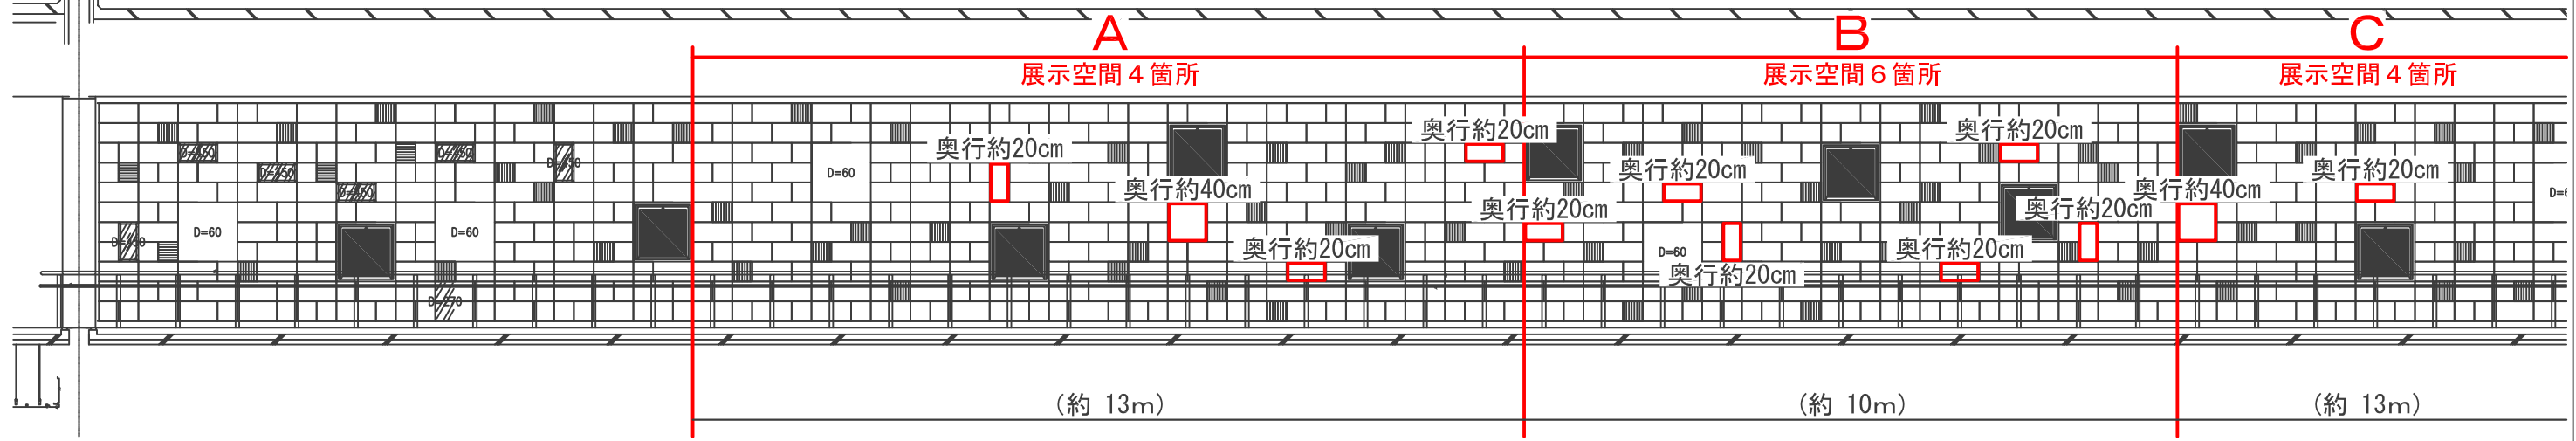

青森駅自由通路の壁面展示場所

←西口 西口側～中央部

中央部～東口側

東口側

凡例

■ 展示空間寸法

位置図