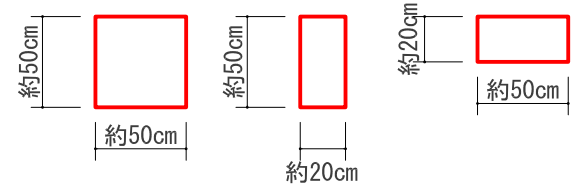

青森駅自由通路の壁面展示場所

←西口 西口側～中央部

中央部～東口側

東口側

凡例

■ 展示空間寸法

位置図