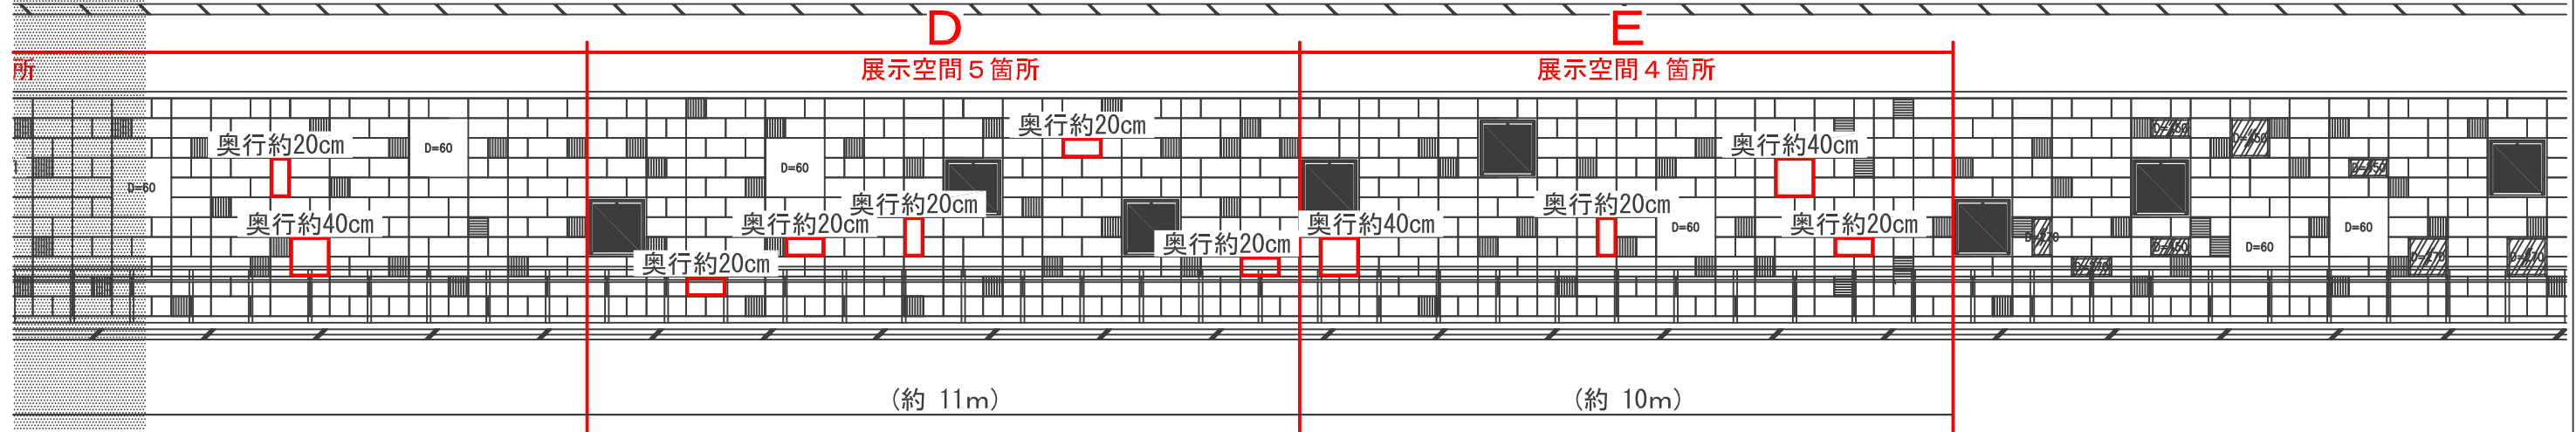

青森駅自由通路の壁面展示場所

←西口 西口側～中央部

中央部～東口側

東口側

凡例

■ 展示空間寸法

位置図