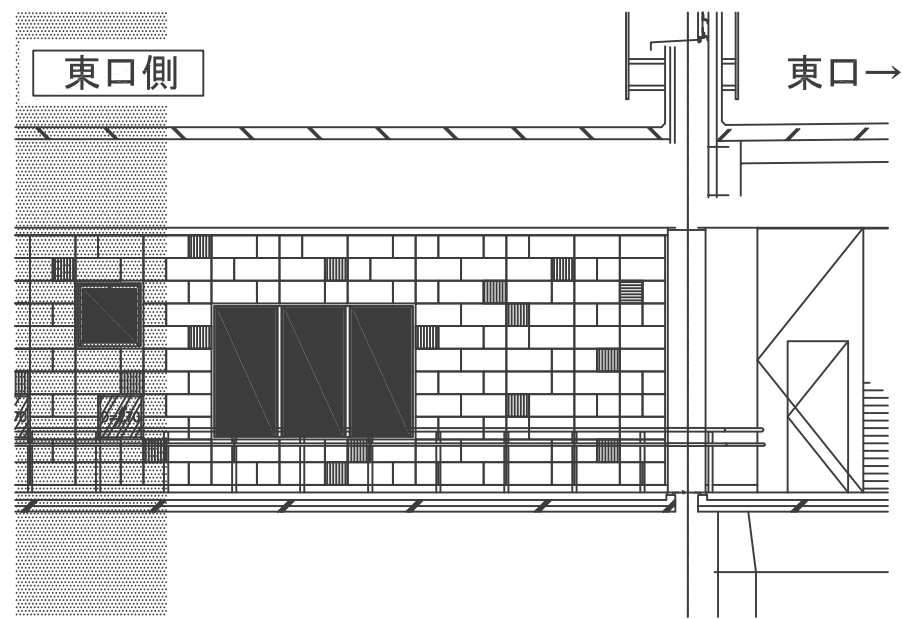

青森駅自由通路の壁面展示場所

←西口 西口側～中央部

中央部～東口側

東口側

凡例

■ 展示空間寸法

位置図