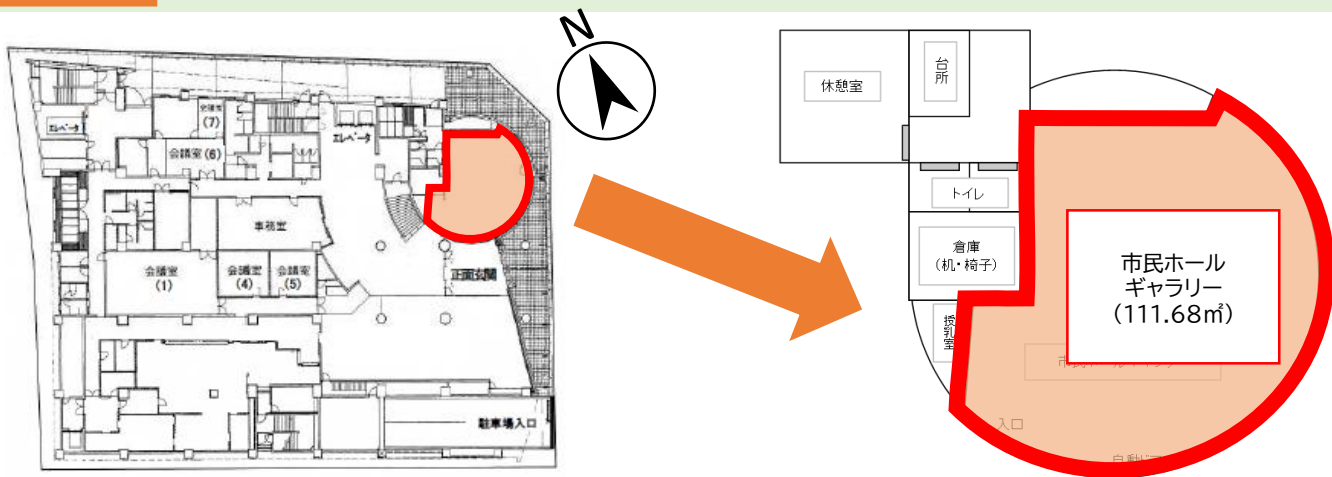

リンクモア平安閣 市民ホールギャラリー を利用してみませんか

今年度から、**1日単位(4,700円)**でも貸し出します！

1週間貸しは18,800円！ (4日分で借りられます。14,100円お得！)

- 貸出場所 リンクモア平安閣市民ホール 1階市民ホールギャラリー
- 利用料 ①1日 4,700円
②火曜日～翌週月曜日までの1週間 18,800円
- 使用時間 9:00～22:00
- その他 掲示できる作品は、絵画、彫刻、書道、写真、華道、デザイン、工芸及び手芸等に類するものに限りませす。
休館日(毎月第3月曜(休日に当たる際はその翌日)・年末年始)は利用できません。

貸出場所

MAP

※写真は利用イメージです。

予約受付

利用希望日1か月前までに、リンクモア平安閣市民ホール(青森市柳川1丁目2番14号)へ、電話又は窓口に直接お申し込みください。
(TEL:017-722-3770)

お問合せ先

青森市教育委員会事務局文化学習活動推進課
(TEL:017-718-1432)