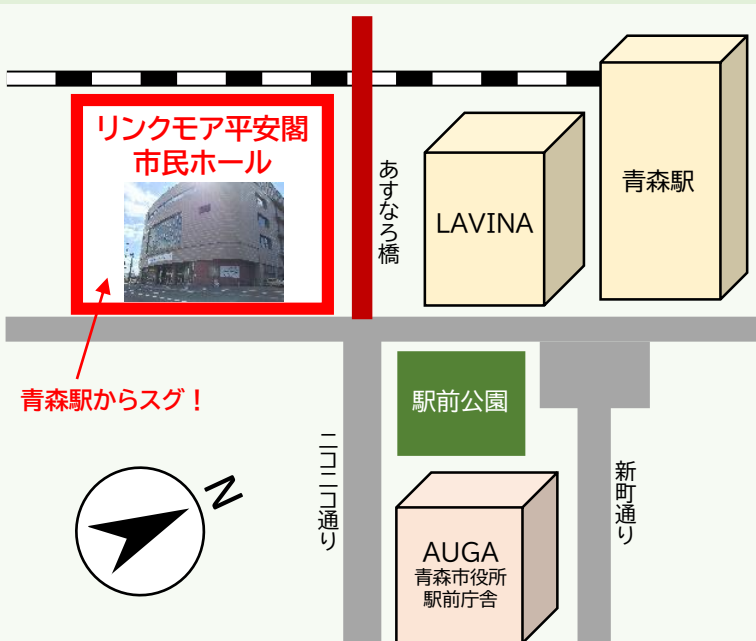

リンクモア平安閣 市民ホールギャラリー を利用してみませんか

今年度から、**1日単位(4,700円)**でも貸し出します！

1週間貸しは18,800円！ (4日分で借りられます。14,100円お得！)

- 貸出場所 リンクモア平安閣市民ホール 1階市民ホールギャラリー
- 利用料 ①1日 4,700円
②火曜日～翌週月曜日までの1週間 18,800円
- 使用時間 9:00～22:00
- その他 掲示できる作品は、絵画、彫刻、書道、写真、華道、デザイン、工芸及び手芸等に類するものに限りませす。
休館日(毎月第3月曜(休日に当たる際はその翌日)・年末年始)は利用できません。

貸出場所

MAP

※写真は利用イメージです。

予約受付

利用希望日1か月前までに、リンクモア平安閣市民ホール(青森市柳川1丁目2番14号)へ、電話又は窓口に直接お申し込みください。
(TEL:017-722-3770)

お問合せ先

青森市教育委員会事務局文化学習活動推進課
(TEL:017-718-1432)