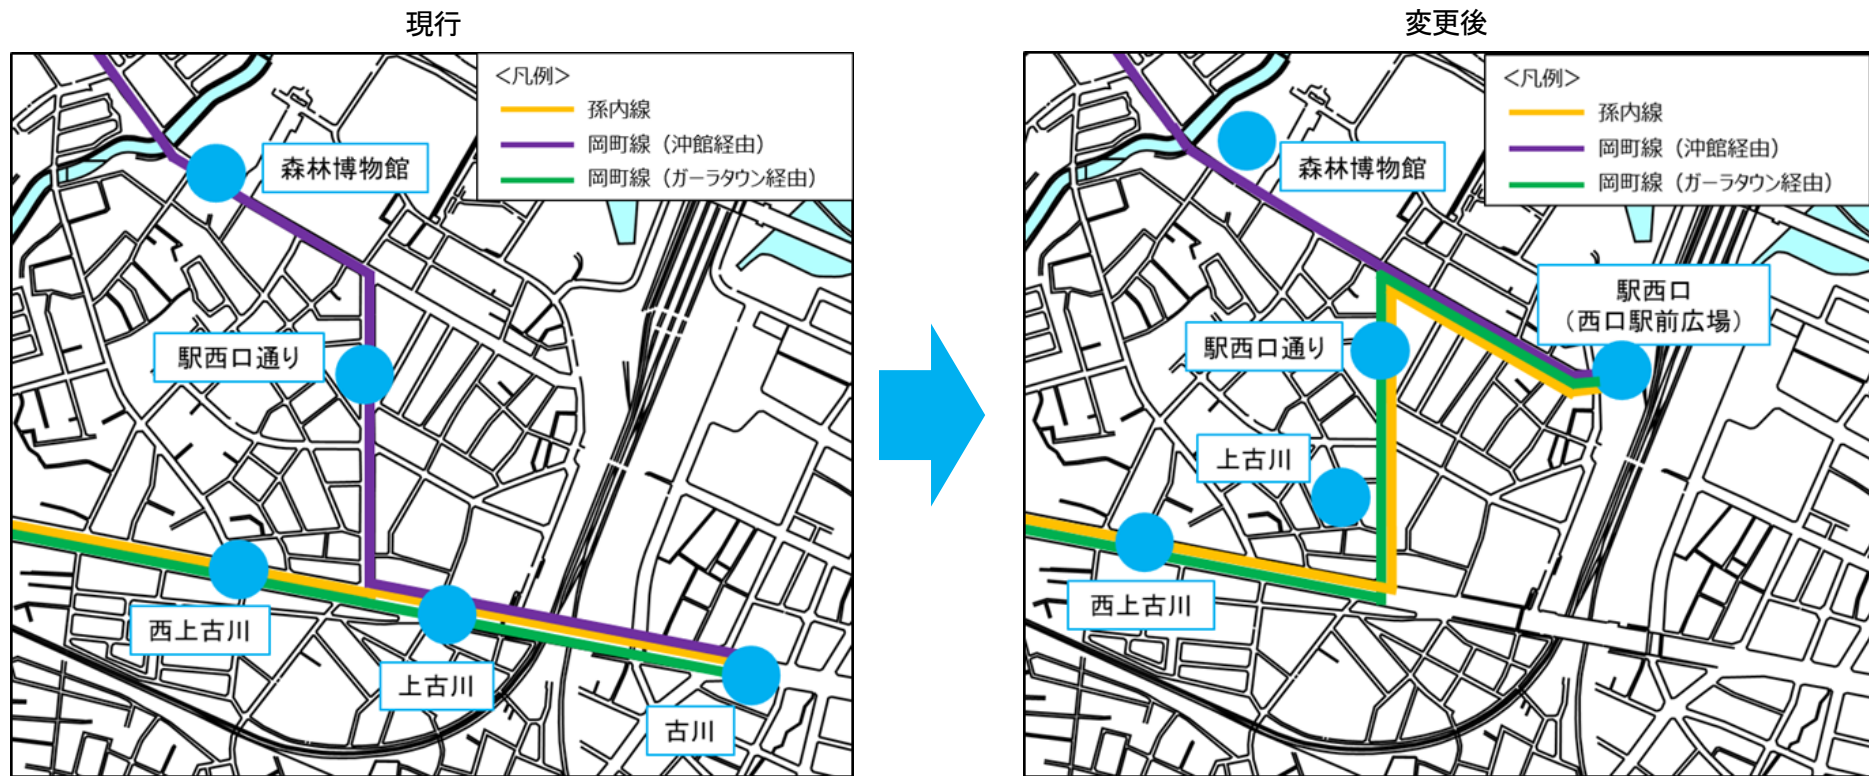

青森市市バス 孫内線・岡町線の発着地変更について

1. 概要

「青森市市バス」のうち、孫内線及び岡町線については、青森駅西口駅前広場の供用開始に伴い、発着地を古川から駅西口（青森駅西口駅前広場内）に変更することで、鉄道・市営バスへの乗り継ぎや駅前庁舎等へのアクセス向上等、青森市市バスの利便性の向上を図る。

2. 変更時期

令和5年3月22日（水）（青森市営バス夏ダイヤ改正日同日）

3. 運行便数等

路線名	便数（変更なし）	系統 ※変更箇所
孫内線	4 便（2 往復）	孫内～鶴ヶ坂～石江～ <u>駅西口</u>
岡町線	6 便（3 往復）	西部営業所～岡町～沖館～ <u>駅西口</u>
	2 便（1 往復）	西部営業所～岡町～ガーラタウン～ <u>駅西口</u>

4. 周知方法

以下の媒体を通じ、利用者への周知を図る。

- ・広報あおもり3月15日号
- ・青森市ホームページ
- ・バス停時刻表配布（青森駅前案内所、駅前庁舎、本庁舎、各市民センター等）
- ・車内周知、バス停留所周知（ポスター）

5. 運行ルート（駅周辺図）

6. 運行ダイヤ

孫内線

系統 バス停名	孫内⇒ 鶴ヶ坂 駅前	孫内⇒ 駅西口	孫内⇒ 駅西口	孫内⇒ 鶴ヶ坂 駅前
孫内	6:35	7:45	13:30	17:30
孫内入口	6:36	7:46	13:31	17:31
袖上橋	6:38	7:48	13:33	17:33
鶴ヶ坂早稲田	6:40	7:50	13:35	17:35
鶴ヶ坂山本	6:43	7:53	13:38	17:38
鶴ヶ坂	6:44	7:54	13:39	17:39
鶴ヶ坂川合	6:45	7:55	13:40	17:40
鶴ヶ坂駅前	6:47	7:57	13:42	17:42
鶴ヶ坂田川		7:58	13:43	
支村		8:00	13:45	
戸門		8:01	13:46	
戸門東口		8:02	13:47	
戸門見通		8:03	13:48	
白旗野		8:04	13:49	
平岡大橋		8:05	13:50	
天狗立		8:06	13:51	
新城駅前		8:07	13:52	
西部市民センター前		8:07	13:52	
西高校前		8:09	13:54	
松丘保養園前		8:09	13:54	
三内霊園入口		8:10	13:55	
石江		8:13	13:58	
あすなろセンター前		8:15	14:00	
マツダ自動車前		8:17	14:02	
ヤクルト前		8:19	14:04	
西滝		8:21	14:06	
西上古川		8:23	14:08	
上古川		8:24	14:09	
駅西口通り		8:25	14:10	
駅西口		8:27	14:12	

系統 バス停名	鶴ヶ坂 駅前⇒ 孫内	駅西口⇒ 孫内	駅西口⇒ 孫内	鶴ヶ坂 駅前⇒ 孫内
駅西口		11:52	16:17	
駅西口通り		11:54	16:19	
西上古川		11:56	16:21	
西滝		11:58	16:23	
ヤクルト前		11:59	16:24	
マツダ自動車前		12:02	16:27	
あすなろセンター前		12:03	16:28	
石江		12:05	16:30	
三内霊園入口		12:08	16:33	
松丘保養園前		12:09	16:34	
西高校前		12:10	16:35	
西部市民センター前		12:12	16:37	
新城駅前		12:13	16:38	
天狗立		12:14	16:39	
平岡大橋		12:15	16:40	
白旗野		12:16	16:41	
戸門見通		12:17	16:42	
戸門東口		12:18	16:43	
戸門		12:19	16:44	
支村		12:20	16:45	
鶴ヶ坂田川		12:22	16:47	
鶴ヶ坂駅前	7:20	12:25	16:50	18:50
鶴ヶ坂川合	7:20	12:25	16:50	18:50
鶴ヶ坂	7:21	12:26	16:51	18:51
鶴ヶ坂山本	7:22	12:27	16:52	18:52
鶴ヶ坂早稲田	7:24	12:29	16:54	18:54
袖上橋	7:26	12:31	16:56	18:56
孫内入口	7:29	12:34	16:59	18:59
孫内	7:30	12:35	17:00	19:00