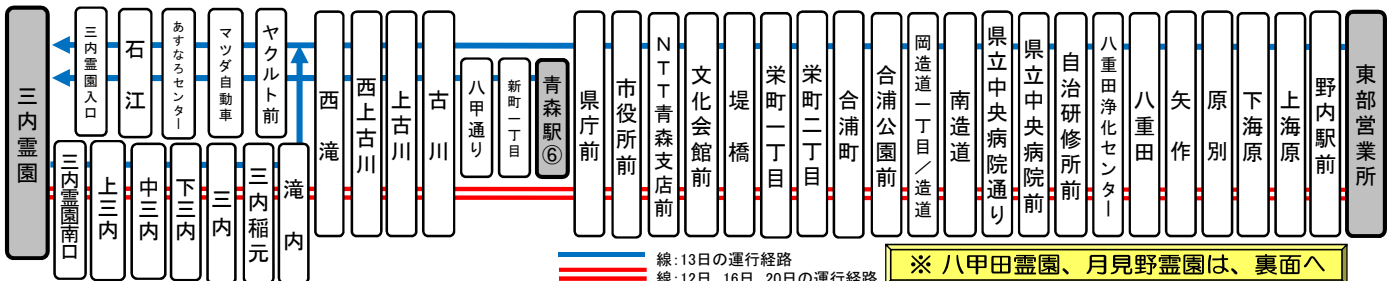

(注) ・つくしが丘病院・岩渡行きも三内霊園内を経由して運行します。
・三内霊園発の臨時便は、霊園内売店南側設置の「臨時バス停」から発車します。

8月12日(木)・16日(月)・20日(金)

定期便：つくしが丘病院・岩渡

三内霊園行(中三内経由)						三内霊園発(中三内経由)					
行先表示案内【R三内霊園】【R52つくしが丘病院】【R52岩渡】						行先表示案内【A1青森駅】【C10東部営業所】【C12県立中央病院前】					
運行日	発地	発時刻	運行日	発地	発時刻	運行日	行先	発時刻	運行日	行先	発時刻
12 16 20	東部	6:40	12 16 20	青森駅	12:08	12 16 20	青森駅	7:03	12 16 20	青森駅	12:56
	"	7:50		"	12:56		東部	7:28		東部	13:50
	"	8:11		"	13:32		県病	7:53		青森駅	14:51
	"	9:15		東部	13:50		東部	8:45		東部	16:00
	"	9:40		"	15:15		"	9:30		青森駅	16:24
	"	10:40		青森駅	16:43		"	10:25		"	17:28
	青森駅	10:55		"	18:04		青森駅	11:58		"	18:48
							東部	12:05			

(注) ・定期便、臨時便は滝内・中三内経由で運行します。

【臨時バス運行経路】 古川～三内霊園 310円(約20分)、青森駅～三内霊園370円(約30分)、東部～三内霊園 650円(約50分)

※ 八甲田霊園、月見野霊園は、裏面へ