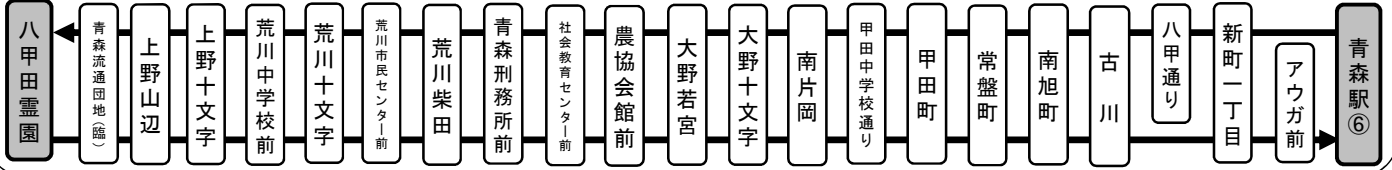

八甲田霊園（南旭町経由）臨時バス時刻表

【赤字:臨時便 黒字:定期便】

8月12日(木)				8月13日(金)				8月16日(月)・20日(金)			
八甲田霊園行		八甲田霊園発		八甲田霊園行		八甲田霊園発		八甲田霊園行		八甲田霊園発	
行先表示案内 【M八甲田霊園】		行先表示案内 【A1青森駅】		行先表示案内 【M八甲田霊園】		行先表示案内 【A1青森駅】		行先表示案内 【M八甲田霊園】		行先表示案内 【A1青森駅】	
発地	時刻	時刻	行先	発地	時刻	時刻	行先	発地	時刻	時刻	行先
青森駅	9:20	11:10	青森駅	青森駅	8:00	9:50	青森駅	青森駅	9:00	10:40	青森駅
〃	13:10	15:00	〃	〃	9:00	10:50	〃	〃	10:30	12:10	〃
				〃	10:05	11:50	〃	〃	13:00	14:40	〃
				〃	12:00	13:40	〃	〃	14:10	15:50	〃
				〃	13:00	14:50	〃				
				〃	14:00	15:50	〃				

【臨時バス運行経路】・青森駅～八甲田霊園 470円（約40分）