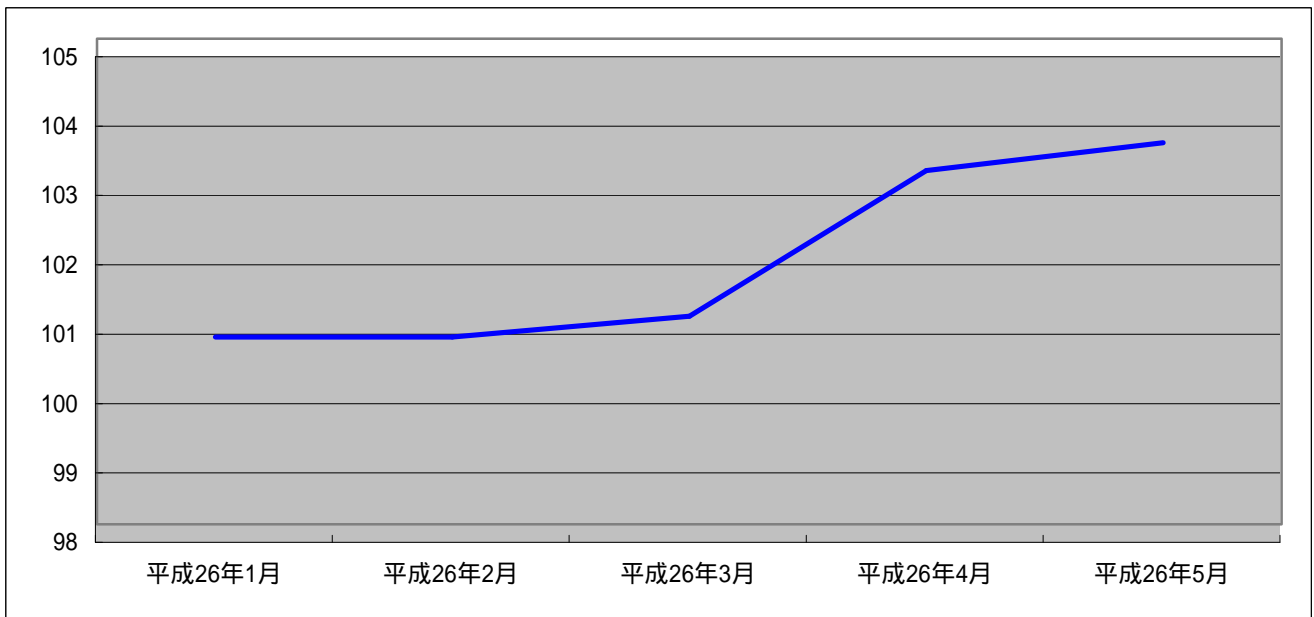

近年における消費者物価指数の推移

図 1 過去10年における全国消費者物価指数の推移

【参照 総務省統計局「消費者物価指数年報 平成25年」】
平成22年 = 100

	平成16年	17年	18年	19年	20年	21年	22年	23年	24年	25年
総合指数	100.7	100.4	100.7	100.7	102.1	100.7	100	99.7	99.7	100
前年比 (%)	0	-0.3	0.3	0	1.4	-1.4	-0.7	-0.3	0	0.4

図 2 平成26年における全国消費者物価指数の推移 (月別)

【参照 総務省統計局「消費者物価指数長期時系列データ」】

	平成26年1月	平成26年2月	平成26年3月	平成26年4月	平成26年5月
総合指数	100.7	100.7	101	103.1	103.5