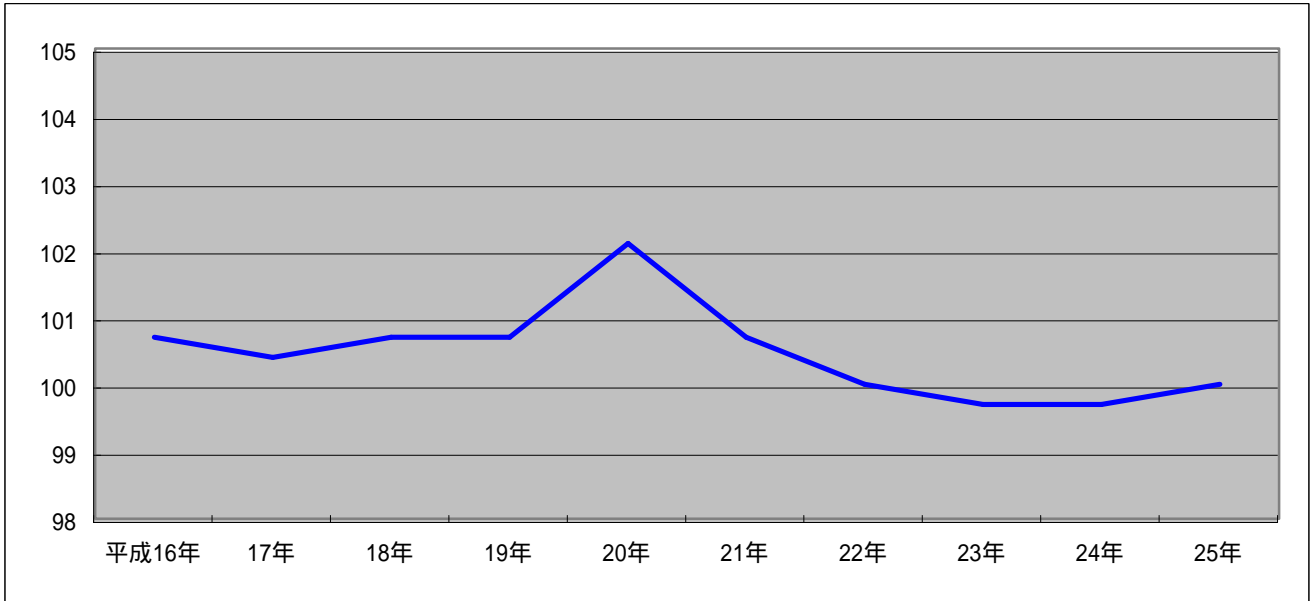

近年における消費者物価指数の推移

図 1 過去10年における全国消費者物価指数の推移

【参照 総務省統計局「消費者物価指数年報 平成25年」】
平成22年 = 100

	平成16年	17年	18年	19年	20年	21年	22年	23年	24年	25年
総合指数	100.7	100.4	100.7	100.7	102.1	100.7	100	99.7	99.7	100
前年比 (%)	0	-0.3	0.3	0	1.4	-1.4	-0.7	-0.3	0	0.4

図 2 平成26年における全国消費者物価指数の推移 (月別)

【参照 総務省統計局「消費者物価指数長期時系列データ」】

	平成26年1月	平成26年2月	平成26年3月	平成26年4月	平成26年5月
総合指数	100.7	100.7	101	103.1	103.5