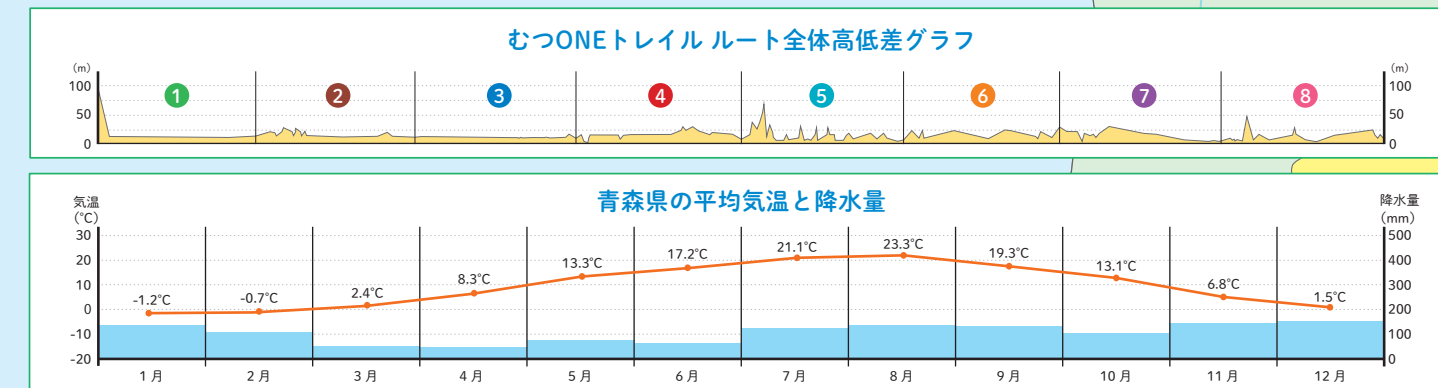

1 津軽海峡ライン 約17km 初級コース
Google Mapsでコースを確認

2 松前街道ライン 約35km 上級コース
Google Mapsでコースを確認

3 上磯・蓬田ライン 約29km 初級コース
Google Mapsでコースを確認

4 浅虫温泉ライン 約16km 中級コース
Google Mapsでコースを確認

5 夏泊・北前街道ライン 約52km 上級コース
Google Mapsでコースを確認

6 野辺地・みちのくライン 約31km 中級コース
Google Mapsでコースを確認

7 菜の花・むつライン 約28km 中級コース
Google Mapsでコースを確認

8 大湊・脇野沢ライン 約42km 上級コース
Google Mapsでコースを確認

青森市中心部の宿泊施設

青森観光物産館 アスパム

ねぶたの家フウセ	ホテル アパホテル	アートホテル	アパホテル
青森駅前正通口	JALイン	青森駅前正通口	青森駅前正通口
栄通口	ホテルルートイン	ホテルルートイン	ホテルルートイン
青森駅前	ホテルルートイン	ホテルルートイン	ホテルルートイン
青森駅前	ホテルルートイン	ホテルルートイン	ホテルルートイン
青森駅前	ホテルルートイン	ホテルルートイン	ホテルルートイン
青森駅前	ホテルルートイン	ホテルルートイン	ホテルルートイン
青森駅前	ホテルルートイン	ホテルルートイン	ホテルルートイン
青森駅前	ホテルルートイン	ホテルルートイン	ホテルルートイン
青森駅前	ホテルルートイン	ホテルルートイン	ホテルルートイン