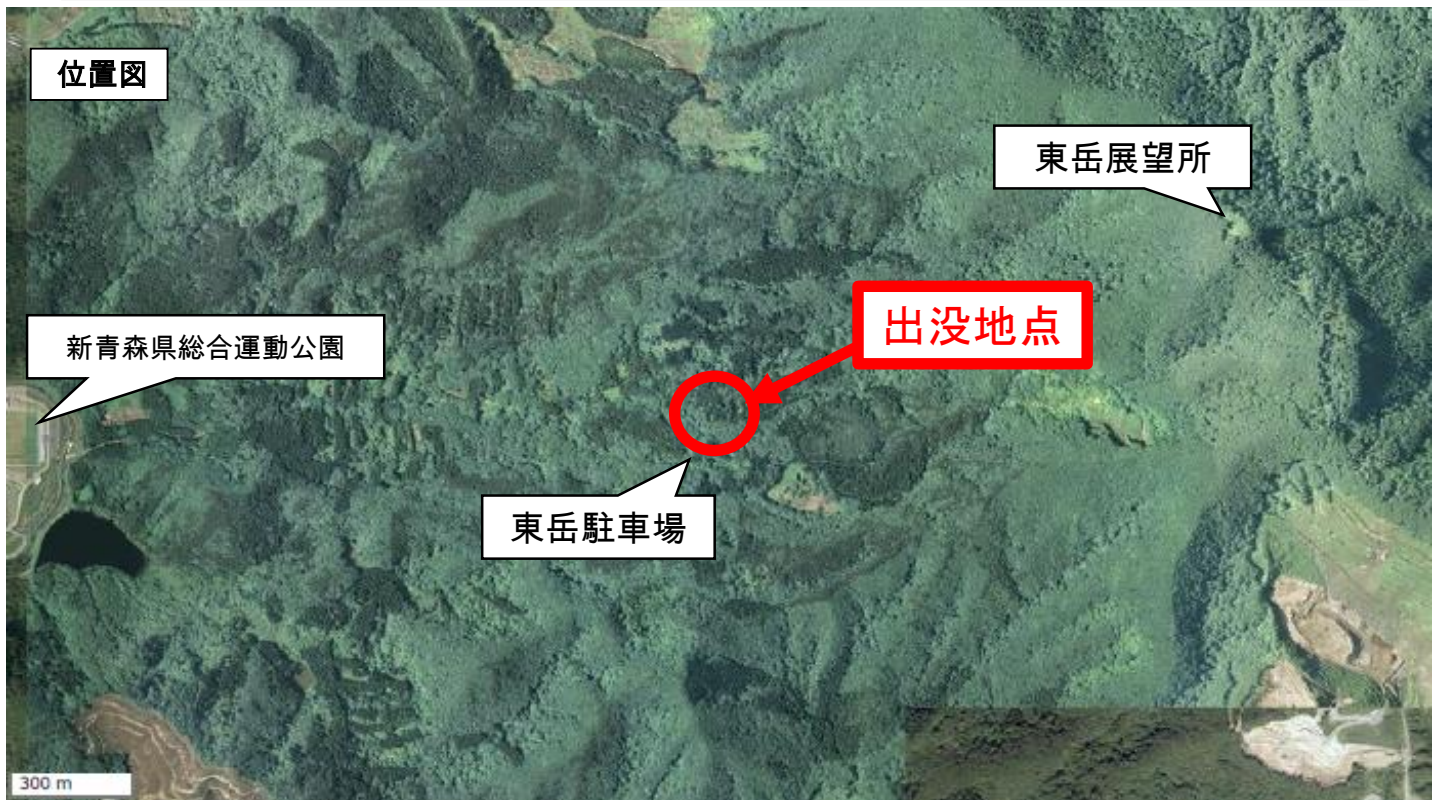

クマに注意!

令和6年9月16日、宮田字米山で目撃情報がありました。

クマを見かけた場合、または、足あとなどを発見した場合は、ただちに下記までご連絡ください。

なお、生ゴミなどは絶対に戸外に放置しないでください。エサとなって、クマを近くまでおびき寄せてしまう可能性があります。

青森市のクマ情報は、下記URLもしくは右のQRコードからご確認ください。

<http://www.city.aomori.aomori.jp/kankyo-seisaku/shiseijouhou/matidukuri/kankyou-torikumi/tyozyuraisaku/kuma-jouhou.html>

●状況

9月16日(月) 13:00頃

東岳駐車場から約50m北側で体長1mのクマ1頭を目撃。被害なし。

※位置図は国土地理院地図を加工して作成

(連絡先)

青森市 環境政策課 TEL 718-0293