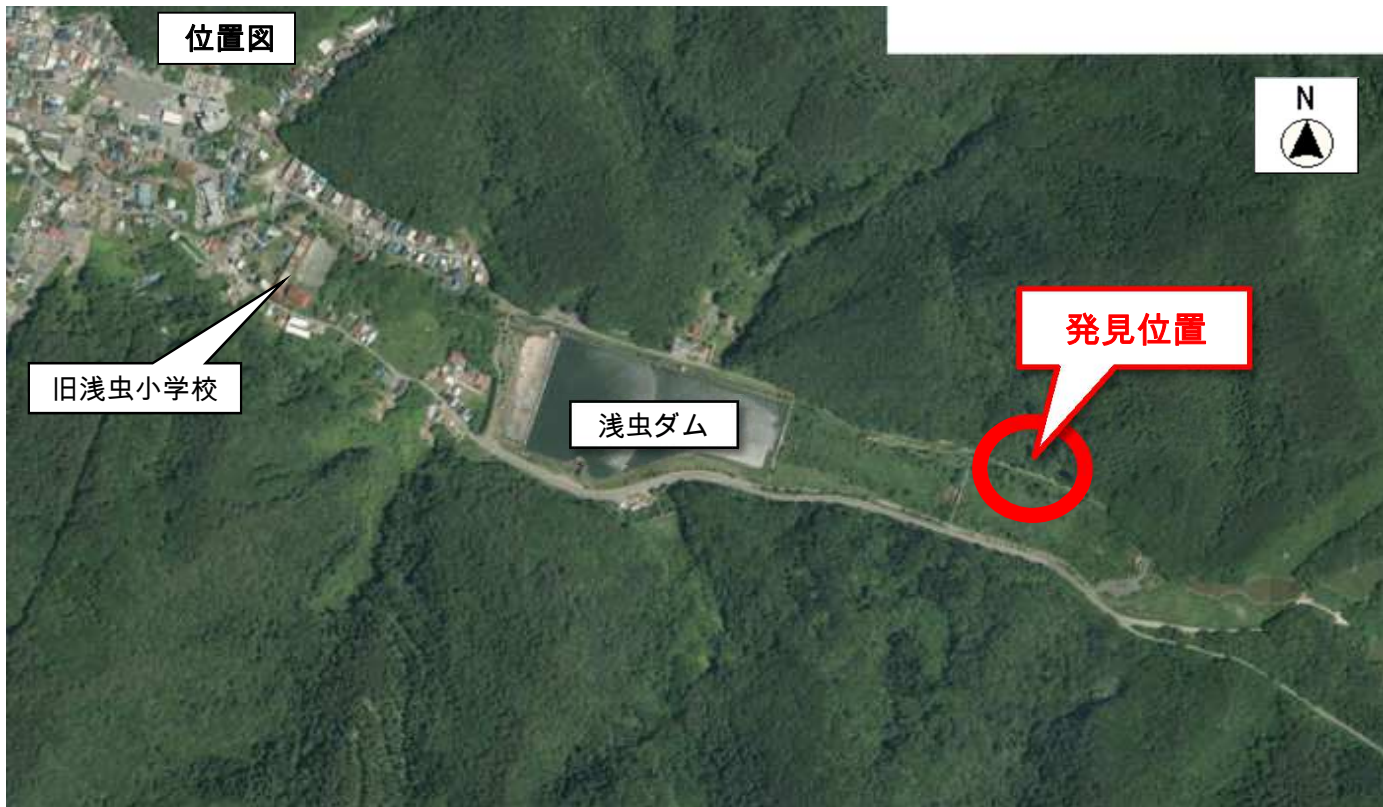

位置図

(連絡先)

青森市 環境政策課 TEL 718-0293