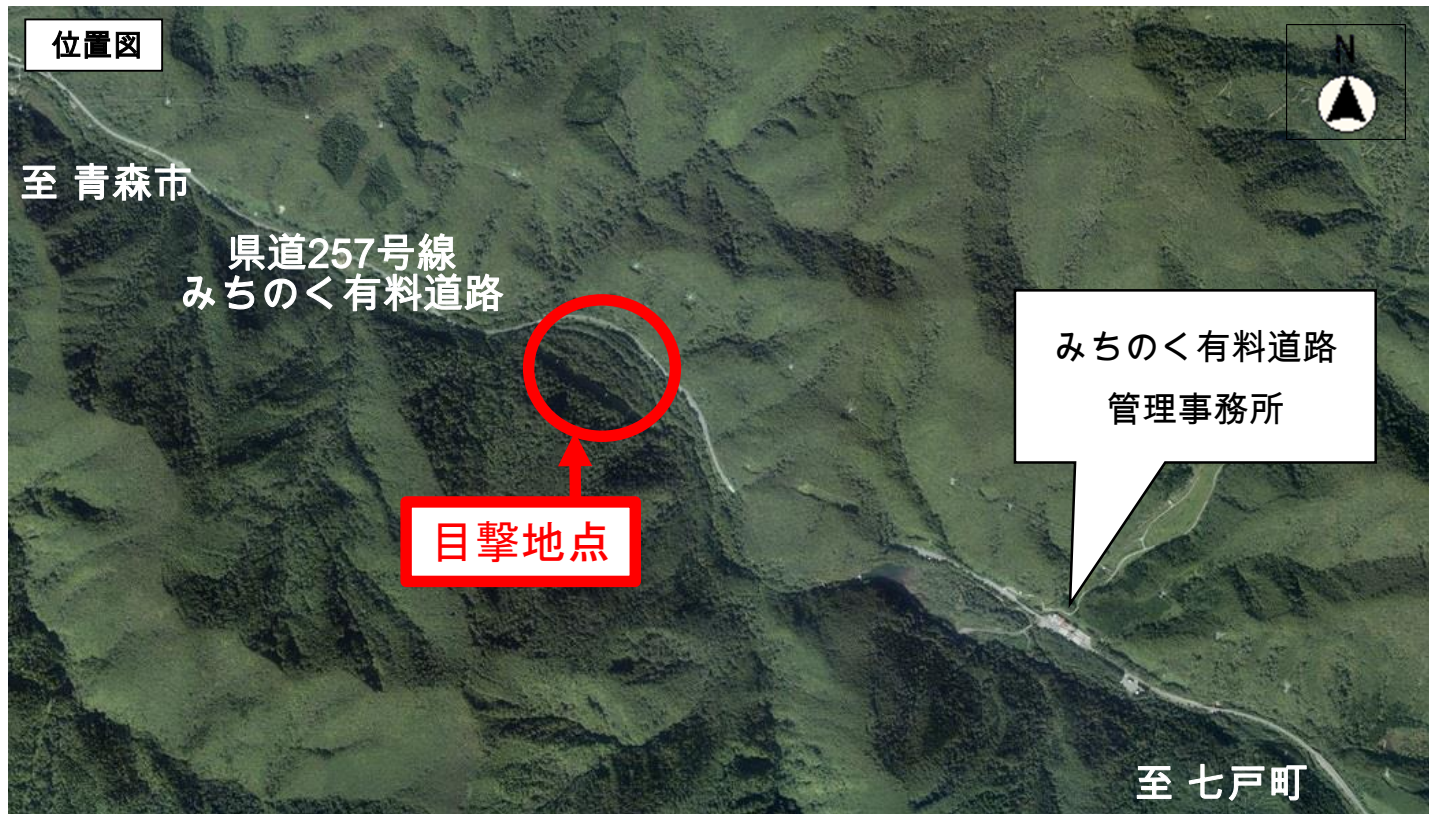

クマに注意!

令和6年5月19日、みちのく有料道路付近の滝沢字東滝沢山（東岳林道の路上）で目撃情報がありました。

クマを見かけた場合、または、足あとなどを発見した場合は、ただちに下記までご連絡ください。

なお、生ゴミなどは絶対に戸外に放置しないでください。エサとなって、クマを近くまでおびき寄せてしまう可能性があります。

青森市のクマ情報は、下記URLもしくは右のQRコードからご確認ください。

<http://www.city.aomori.aomori.jp/kankyo-seisaku/shiseijouhou/matidukuri/kankyou-torikumi/tyozyuraisaku/kuma-jouhou.html>

●状況

5月19日（日）13:43

滝沢（東岳林道の路上）で体長約80cmのクマ1頭の見撃情報あり。被害なし。

位置図

※位置図は国土地理院地図を加工して作成

(連絡先)

青森市 環境政策課 TEL 718-0293

青森警察署 地域課 TEL 723-0110 内線310