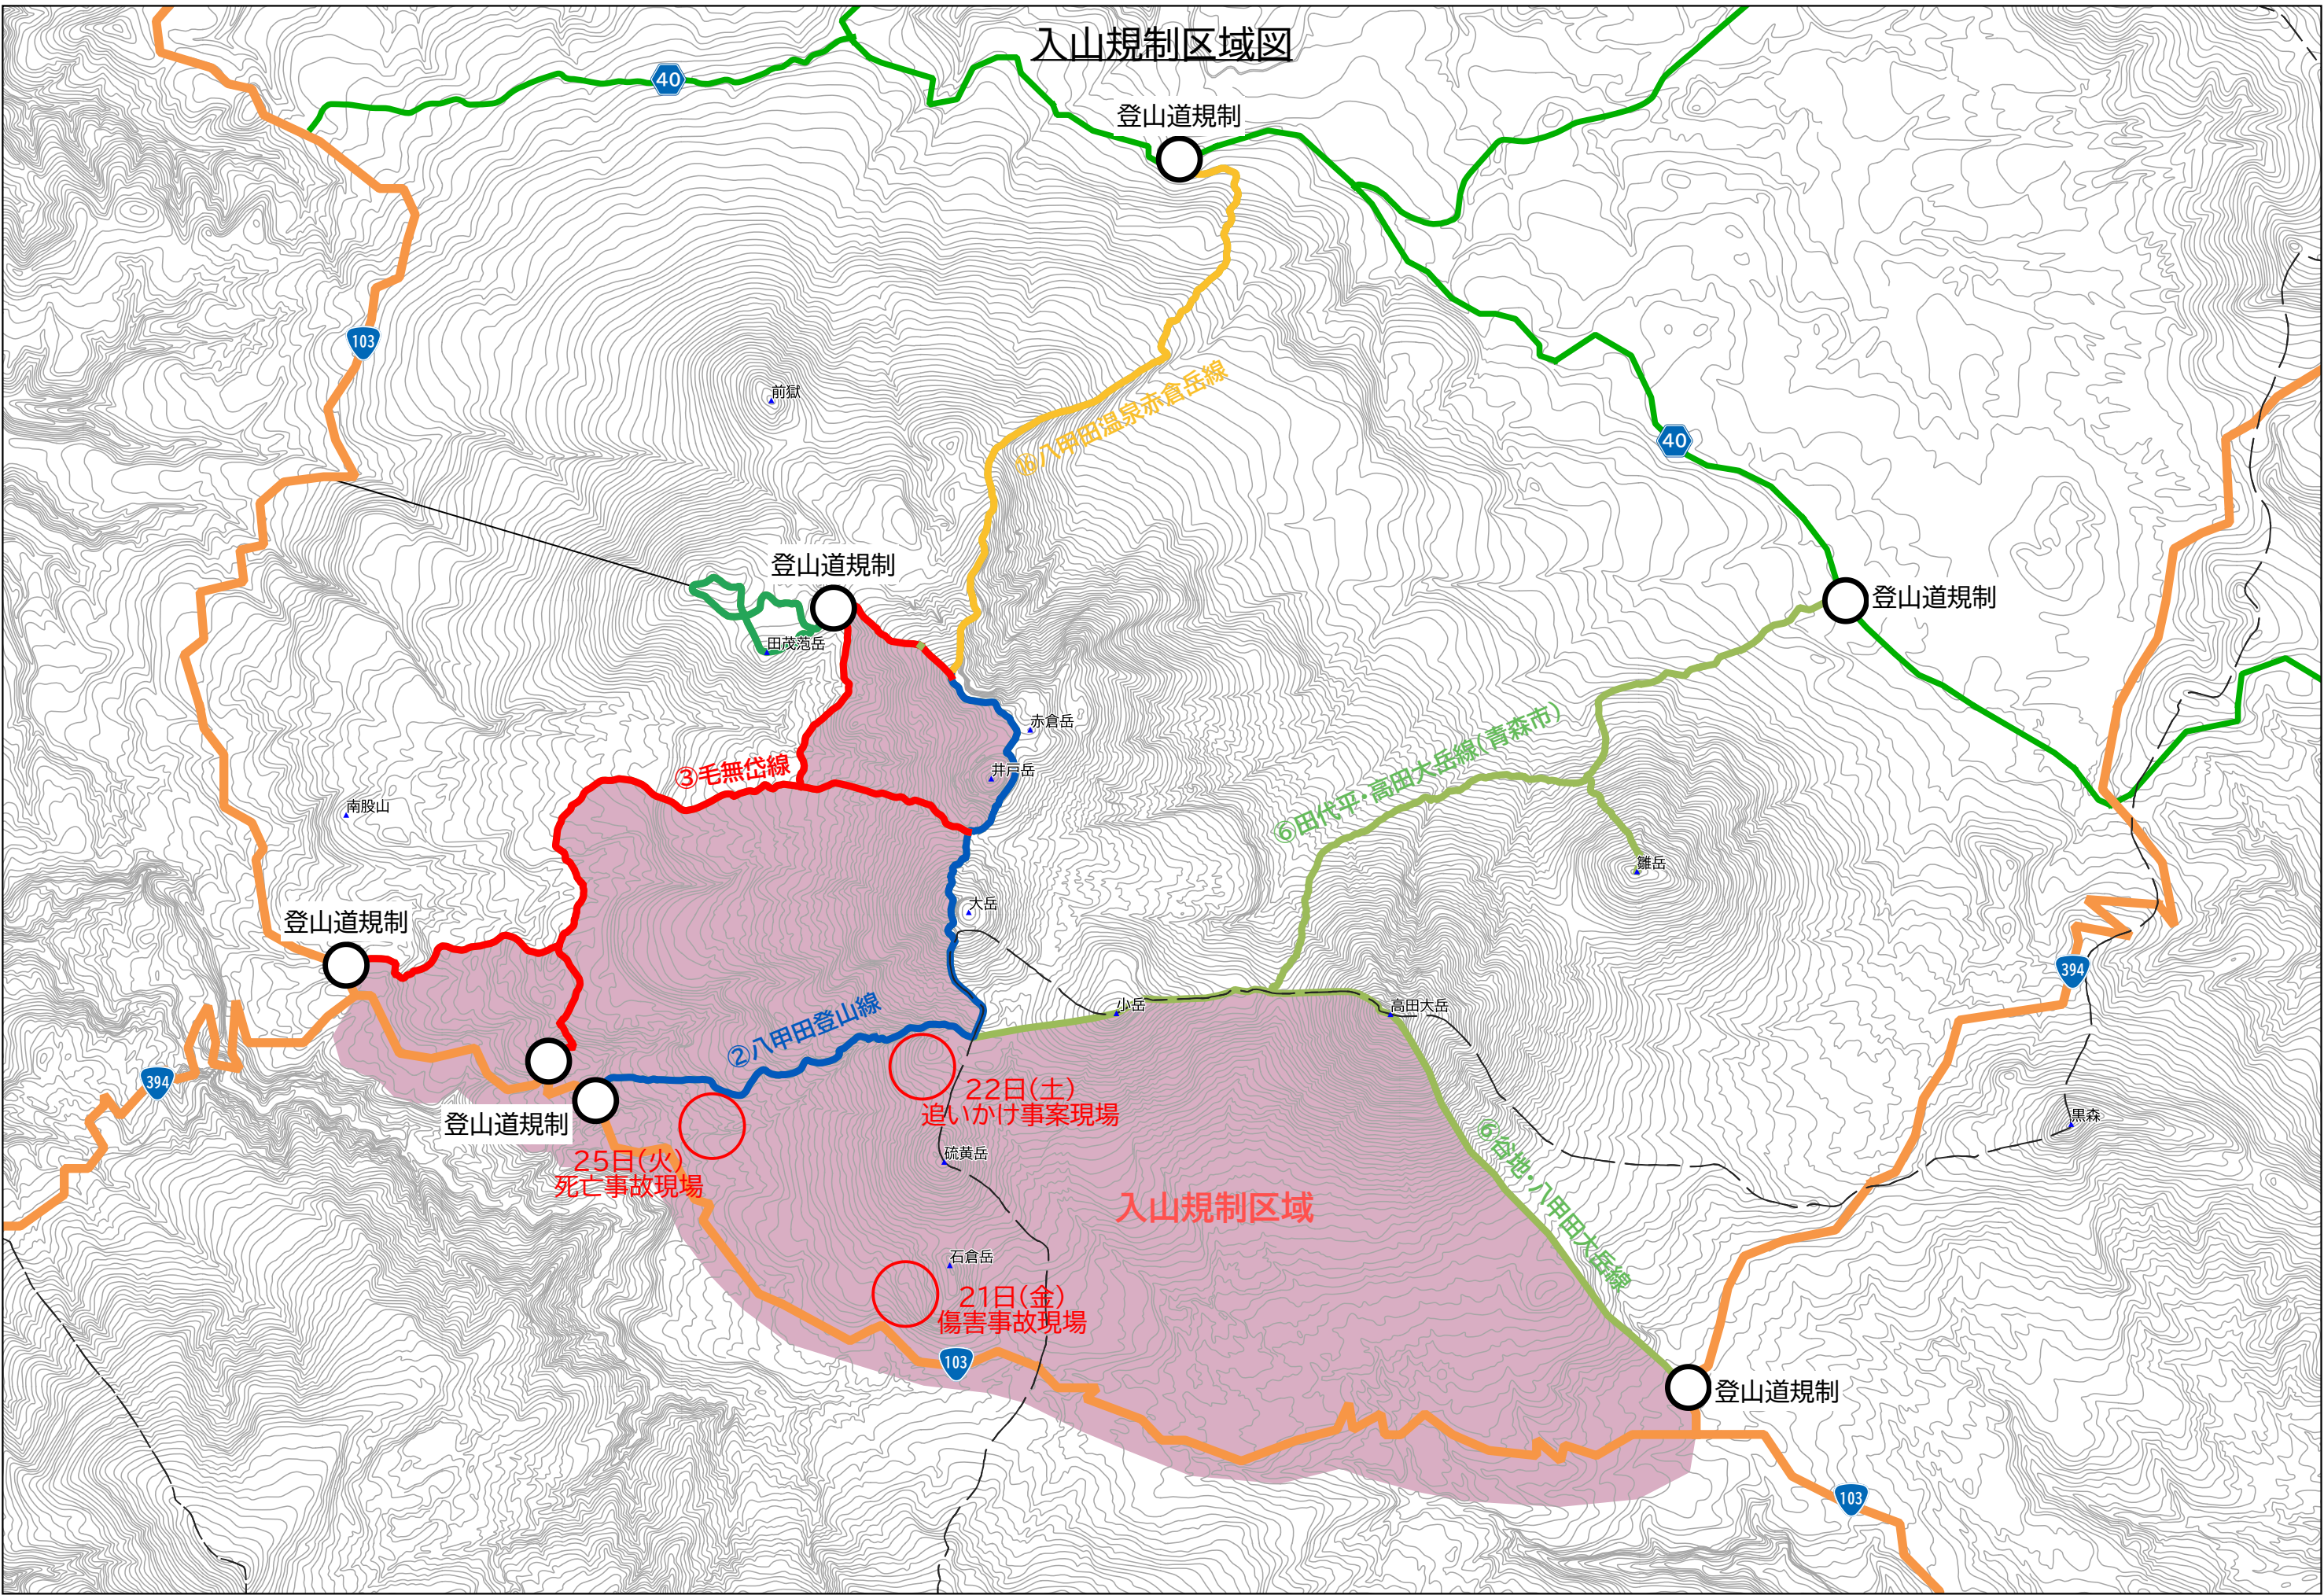

入山規制区域図

登山道規制

登山道規制

登山道規制

登山道規制

登山道規制

登山道規制

③毛無岳線

②八甲田登山線

④田代平・高田大岳線(青森市)

⑤谷地・八甲田大岳線

22日(土)
追いかげ事案現場

25日(火)
死亡事故現場

21日(金)
傷害事故現場

入山規制区域

入山規制区域図