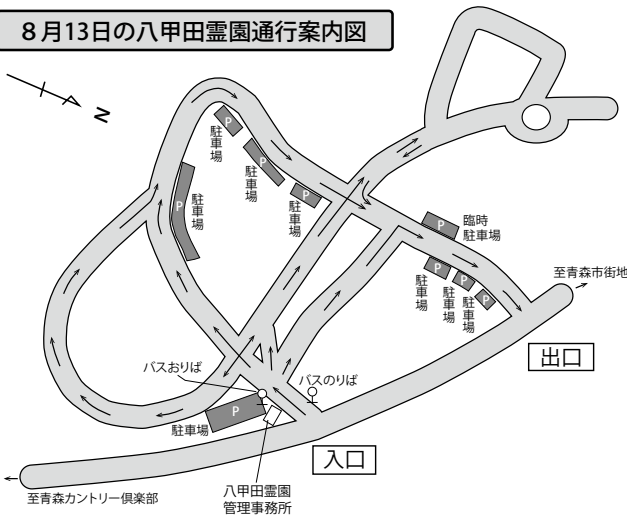

青森市子どもの権利相談センターの詳細はこちら

お盆のお墓参りのお知らせ

できるだけ公共交通機関をご利用ください。 閩生活安心課 (☎017-734-5277)

8月13日(金) 三内・月見野・八甲田霊園通行案内

8月13日の三内霊園通行案内図

※2か所以上へ墓参りをされるかた、管理事務所にご用があるかた、愛犬の墓へ墓参りされるかたは、交通混雑解消のため、できるだけ駐車場をご利用ください。
 ※南口で最初に左折した場合、愛犬の墓方面への通り抜けはできません。
 ※西滝方面からは右折進入となるため、混雑が予想されます。

- ◎規制時間 7:00~17:15
- ◎経路 ○一般車両は南口から入り、北口から出る。
 ○バス・タクシーに限り北口からも入れます。

8月13日の八甲田霊園通行案内図

- ◎規制時間 9:00~12:00
- ◎経路 ○一般車両・タクシーは入口から入り、出口から出る一方通行となります。

霊園管理料臨時窓口の開設

時 8月13日(金) 8:30~15:00
 所 三内・月見野・八甲田霊園管理事務所

霊園をご利用の皆さんへ