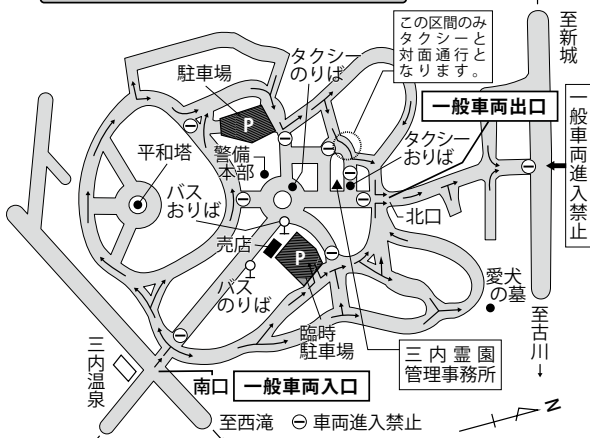

青森市子どもの権利相談センターの詳細はこちら

お盆のお墓参りのお知らせ

できるだけ公共交通機関をご利用ください。 閩生活安心課 (☎017-734-5277)

8月13日(金) 三内・月見野・八甲田霊園通行案内

8月13日の三内霊園通行案内図

※2か所以上へ墓参りをされるかた、管理事務所にご用があるかた、愛犬の墓へ墓参りされるかたは、交通混雑解消のため、できるだけ駐車場をご利用ください。
 ※南口で最初に左折した場合、愛犬の墓方面への通り抜けはできません。
 ※西滝方面からは右折進入となるため、混雑が予想されます。

- ◎規制時間 7:00~17:15
- ◎経路 ○一般車両は南口から入り、北口から出る。
 ○バス・タクシーに限り北口からも入れます。

8月13日の八甲田霊園通行案内図

- ◎規制時間 9:00~12:00
- ◎経路 ○一般車両・タクシーは入口から入り、出口から出る一方通行となります。

霊園管理料臨時窓口の開設

時 8月13日(金) 8:30~15:00
 所 三内・月見野・八甲田霊園管理事務所

霊園をご利用の皆さんへ

- ◆駐車場を利用しましょう
 やむを得ず一時的に駐停車する際は、通行の支障とならないよう「進行方向左側」に駐停車しましょう
- ◆供物やごみは各自で持ち帰りましょう
- ◆ロウソクや線香など火の取扱いに注意しましょう

8月13日の月見野霊園通行案内図

- ◎規制時間 7:00~17:00
- ◎経路 ○一般車両は正面出入口から入り、正面出入口または臨時出口から出る。
 ○バス・タクシーは正面出入口から入り、ロータリーを回って正面出入口から出る。