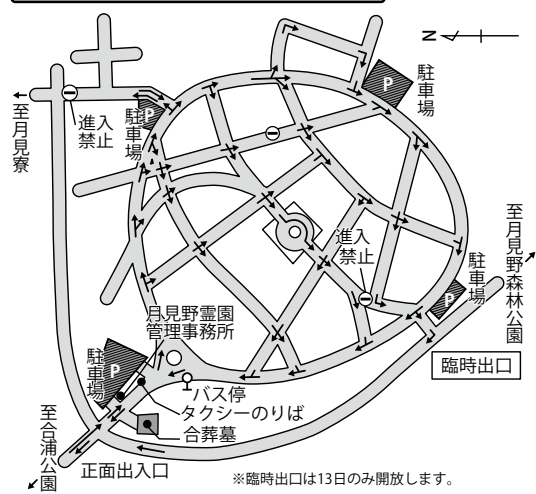

青森市子どもの権利相談センターの詳細はこちら

お盆のお墓参りのお知らせ

できるだけ公共交通機関をご利用ください。 閩生活安心課 (☎017-734-5277)

8月13日(金) 三内・月見野・八甲田霊園通行案内

8月13日の三内霊園通行案内図

※2か所以上へ墓参りをされるかた、管理事務所にご用があるかた、愛犬の墓へ墓参りされるかたは、交通混雑解消のため、できるだけ駐車場をご利用ください。
 ※南口で最初に左折した場合、愛犬の墓方面への通り抜けはできません。
 ※西滝方面からは右折進入となるため、混雑が予想されます。

- ◎規制時間 7:00~17:15
- ◎経路 ○一般車両は南口から入り、北口から出る。
 ○バス・タクシーに限り北口からも入れます。

8月13日の八甲田霊園通行案内図

- ◎規制時間 9:00~12:00
- ◎経路 ○一般車両・タクシーは入口から入り、出口から出る一方通行となります。

霊園管理料臨時窓口の開設

時 8月13日(金) 8:30~15:00
 所 三内・月見野・八甲田霊園管理事務所

霊園をご利用の皆さんへ

- ◆駐車場を利用しましょう
 やむを得ず一時的に駐停車する際は、通行の支障とならないよう「進行方向左側」に駐停車しましょう
- ◆供物やごみは各自で持ち帰りましょう
- ◆ロウソクや線香など火の取扱いに注意しましょう

8月13日の月見野霊園通行案内図

- ◎規制時間 7:00~17:00
- ◎経路 ○一般車両は正面出入口から入り、正面出入口または臨時出口から出る。
 ○バス・タクシーは正面出入口から入り、ロータリーを回って正面出入口から出る。