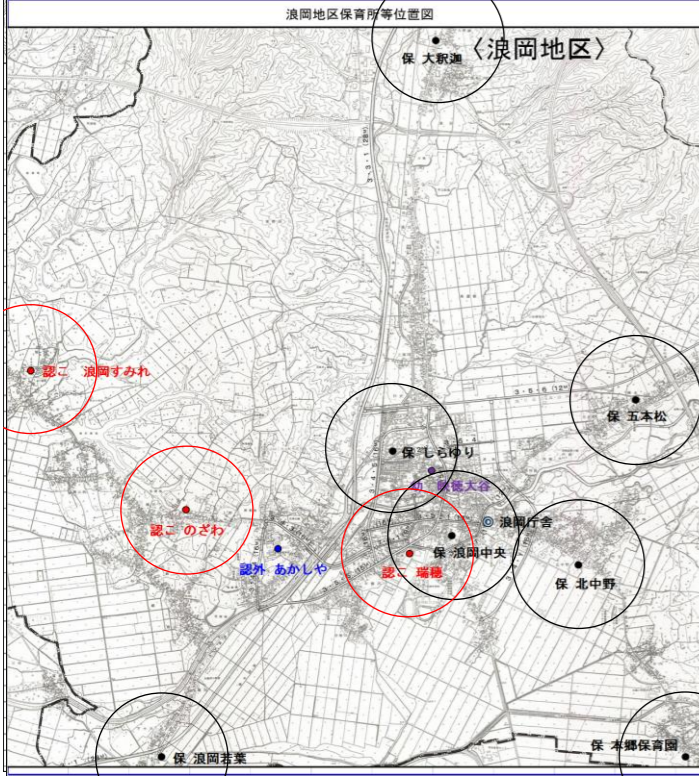

保育所・幼稚園等位置図（H29.4.1現在）

- 凡例
- 施設類型の略
 - 保.....保育所
 - 認こ.....認定こども園
 - 地保.....地域型保育事業所
 - (新)幼.....新制度に移行した幼稚園
 - 幼.....新制度に移行していない幼稚園
 - 認外.....認可外保育施設
 - 同心円 施設を中心に約500メートル
(認可外を除く。)

注意

- この図面の都市計画は平成24年4月現在のものです。
- 計画は変更することがありますのでご利用に当たってはご注意ください。
- この図面は概略図ですので詳細については各または市の担当課にお問い合わせください。
- 許可なくして複製することを禁じます。

(単位：箇所)

地区	類型	保育所	認定こども園	地保	(新)幼稚園	幼稚園	認可外	計
東部		14	5	1	4	3	3	30
南部・中部		22	16	0	5	0	12	55
西部・北部		21	12	0	2	0	3	38
浪岡		7	3	0	0	1	1	12
計		64	36	1	11	4	19	135

〈西部+北部〉

〈東部〉

〈南部+中部〉