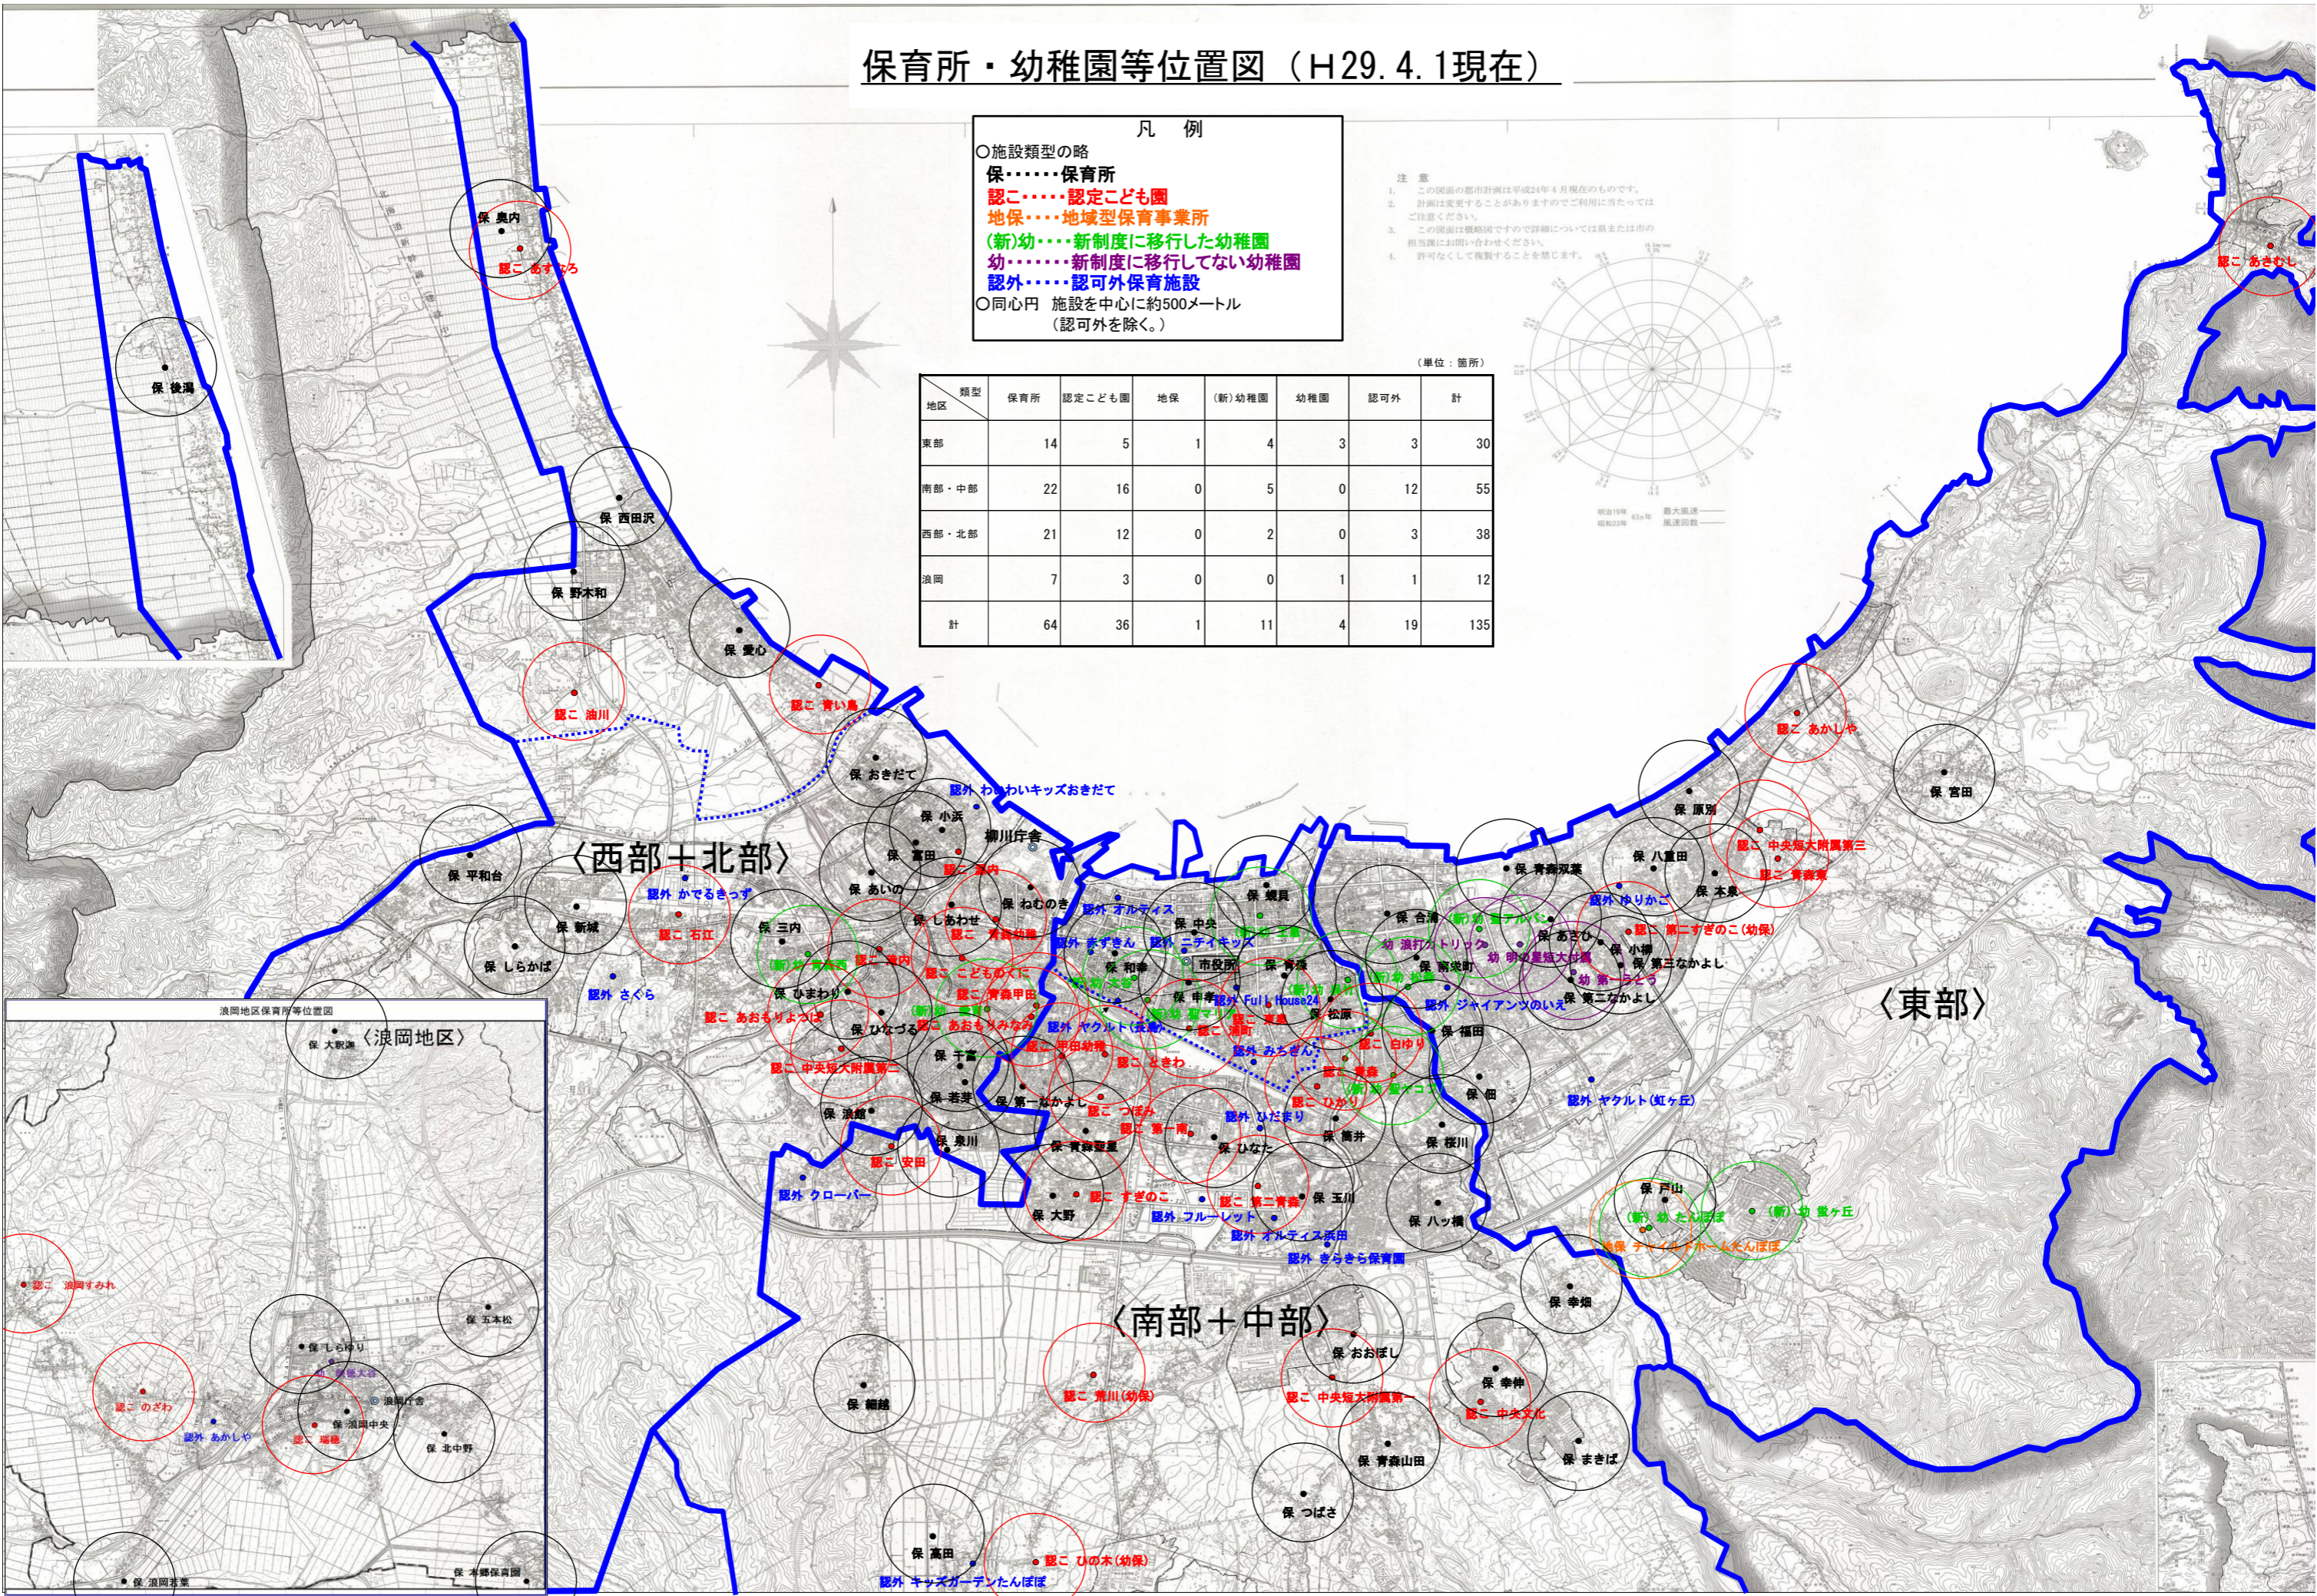

保育所・幼稚園等位置図（H29.4.1現在）

- 凡例
- 施設類型の略
 - 保.....保育所
 - 認こ.....認定こども園
 - 地保.....地域型保育事業所
 - (新)幼.....新制度に移行した幼稚園
 - 幼.....新制度に移行していない幼稚園
 - 認外.....認可外保育施設
 - 同心円 施設を中心に約500メートル
(認可外を除く。)

注意

- この図面の都市計画は平成24年4月現在のものです。
- 計画は変更することがありますのでご利用に当たってはご注意ください。
- この図面は概略図ですので詳細については各または市の担当課にお問い合わせください。
- 許可なくして複製することを禁じます。

(単位：箇所)

地区	類型	保育所	認定こども園	地保	(新)幼稚園	幼稚園	認可外	計
東部		14	5	1	4	3	3	30
南部・中部		22	16	0	5	0	12	55
西部・北部		21	12	0	2	0	3	38
浪岡		7	3	0	0	1	1	12
計		64	36	1	11	4	19	135

〈西部+北部〉

〈東部〉

〈南部+中部〉