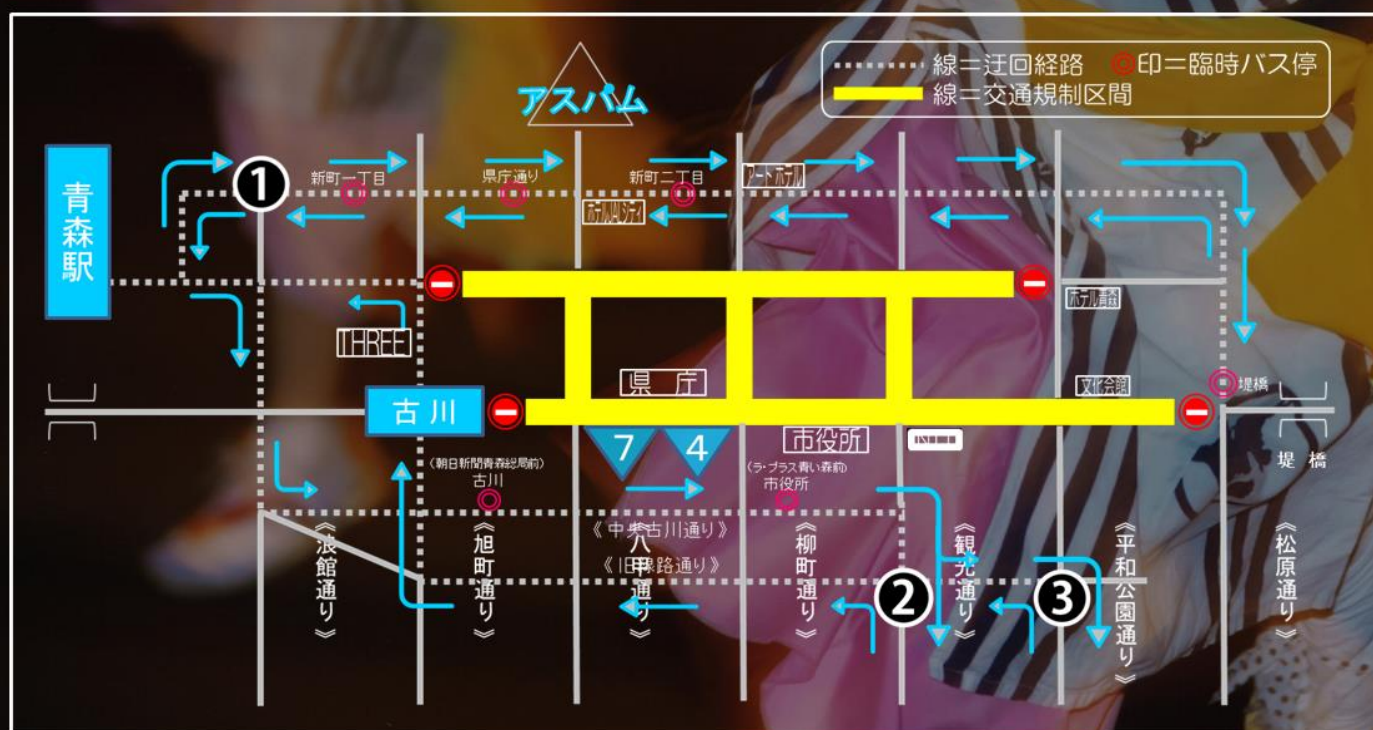

令和6年度

青森ねぶた祭 開催に伴う

青森市営バス運行のご案内

青森ねぶた祭期間中は、ねぶたが運行する国道や新町通りなどで交通規制が行われるため、2日から6日までは18：00頃から、7日は12：00頃からねぶたの運行終了まで下記のとおり市営バス運行経路を一部変更いたします。

変更となる運行経路

	行先・方面	経路地
①	青森駅⇨松原通り方面、東部営業所方面	安方⇨本町経由
②	青森駅⇨市民病院、問屋町、浜田循環、横内環状	中央古川通り/旧線路通り/観光通り経由
③	青森駅⇨(桜川・小柳団地経由)⇨東部営業所	中央古川通り/旧線路通り/平和公園通り経由

迂回経路・臨時バス停案内図

時刻表は裏面をご覧ください

臨時バスの運行

8月2日～6日は青森ねぶた祭終了後、また、7日は花火大会終了後の21:00～21:30まで青森駅や古川から臨時バスを運行しますので、ぜひご利用ください。

青森ねぶた祭終了後の時刻表

発地	経由	行先	8月2日 (金)	8月3日 (土)	8月4日 (日)	8月5日 (月)	8月6日 (火)	8月7日 (水)
青森駅	古川・ 県立中央病院 沢田橋	東部営業所	21:05(沢) 21:25(県) 21:50(沢) 22:10(県)	21:18(沢) 21:31(県) 21:45(＼) 22:10(＼)	21:18(沢) 21:31(県) 21:45(＼) 22:10(＼)	21:05(沢) 21:25(県) 21:50(沢) 22:10(県)	21:05(沢) 21:25(県) 21:50(沢) 22:10(県)	21:05(沢) 21:25(県) 21:50(沢) 22:10(県)
	中筒井	幸畑団地	21:05 21:48	21:05 21:35	21:05 21:35	21:05 21:48	21:05 21:48	21:05 21:48
	明の星高校	戸山団地	21:25	21:25	21:25	21:25	21:25	21:25
	八甲田大橋	観光通り方面	公立大学21:00 問屋町21:23 幸畑団地22:00	公立大学21:00 問屋町21:20 幸畑団地21:50	公立大学21:00 問屋町21:20 幸畑団地21:50	公立大学21:00 問屋町21:23 幸畑団地22:00	公立大学21:00 問屋町21:23 幸畑団地22:00	公立大学21:00 問屋町21:23 幸畑団地22:00
古川	浪館	慈恵会病院	21:23	21:07	21:07	21:23	21:23	21:23
	沖館	野木和団地	21:13 21:43	21:30	21:30	21:13 21:43	21:13 21:43	21:13 21:43
	南旭町・ 大野十文字	大野・浜田方面	浜田循環20:43 ※(市バス) 高田21:16	浜田循環20:43 ※(市バス) 高田21:16	浜田循環20:43 ※(市バス) 高田21:16	浜田循環20:43 ※(市バス) 高田21:16	浜田循環20:43 ※(市バス) 高田21:16	浜田循環20:43 ※(市バス) 高田21:16
	石江・ 新青森駅南口	西部営業所	20:57 21:09 21:21 21:48 22:20	21:00 21:13 21:42 22:00 22:20	21:00 21:13 21:42 22:00 22:20	20:57 21:09 21:21 21:48 22:20	20:57 21:09 21:21 21:48 22:20	20:57 21:09 21:21 21:48 22:20

※臨時便は、21:00～21:30の間、お客様のご利用状況に応じて運行します。

8月7日(水)発着地変更のお知らせ

次の便は『橋本小学校前』発で運行します。

しあわせプラザ発⇒P40慈恵会病院行17:06、18:50、P41細越行20:35

【お問合せ】 東部営業所 ☎ 017-726-5443

西部営業所 ☎ 017-788-2326