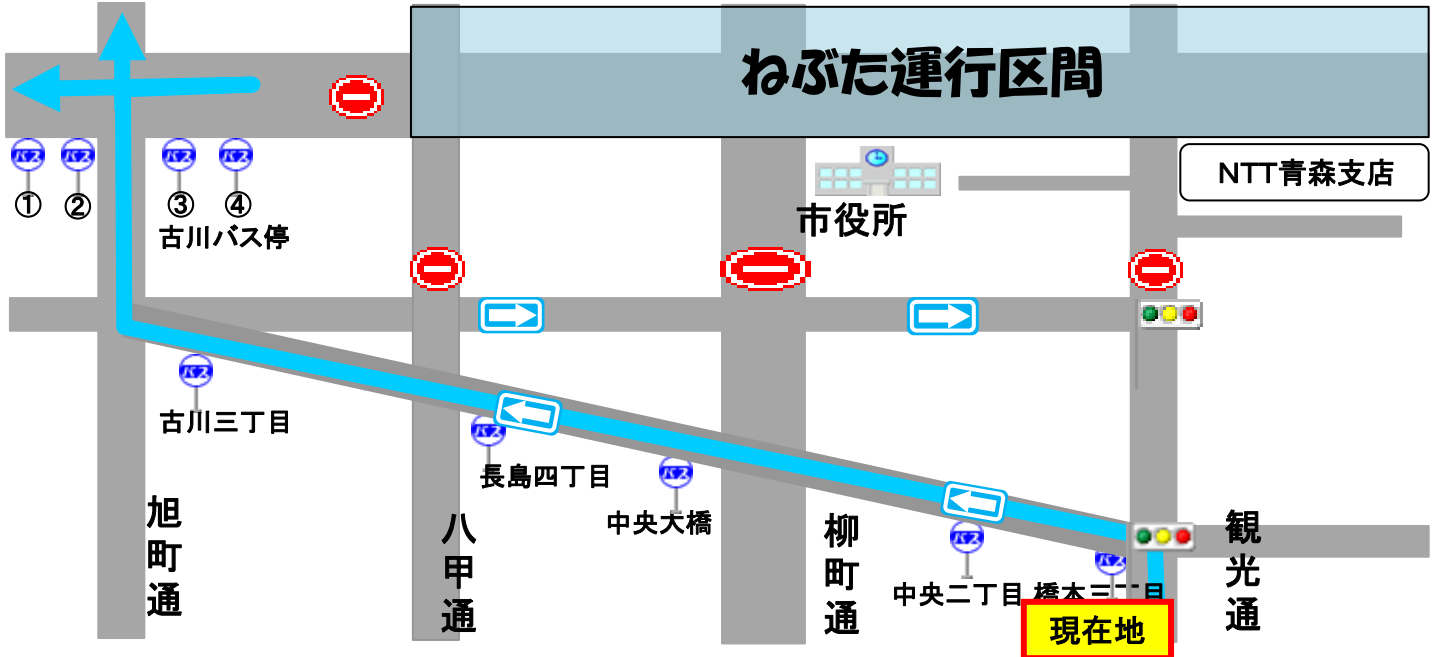

青森市営バスから運行経路変更のお知らせ

青森駅・西部営業所・野木和団地行き迂回経路

橋本三丁目→旧線路通り→古川を経由して迂回運行

ねぶた祭交通規制のため、下記の便は**運行経路の一部を旧線路通り経由**に変更いたします。ご迷惑をおかけいたしますが、よろしくお願いいたします。

注: ねぶた祭中止の場合は、通常経路で運行いたします。

8月2日・5日・6日			8月3日・4日			8月7日		
時刻	行先	経由	時刻	行先	経由	時刻	行先	経由
18:13	B1 青森駅	新町	18:13	B1 青森駅	新町	12:44	A1 青森駅	古川
18:15	A1 青森駅	古川	18:23	A1 青森駅	古川	12:50	A1 青森駅	古川
18:21	A1 青森駅	古川	18:35	A1 青森駅	古川	13:02	T50西部<営>	石江
18:24	A1 青森駅	古川	18:46	A1 青森駅	古川	13:05	A1 青森駅	古川
18:27	T50 西部<営>	石江	18:58	T50 西部<営>	石江	13:13	B1 青森駅	新町
18:36	A1 青森駅	古川	19:12	B1 青森駅	新町	13:20	A1 青森駅	古川
18:43	T50 西部<営>	石江	19:44	A1 青森駅	古川	13:29	A1 青森駅	古川
18:49	W53 野木和団地	駅西口・新生町	19:55	A1 青森駅	古川	13:32	P40慈恵会病院	浪館
18:52	A1 青森駅	古川	20:11	T50 西部<営>	石江	13:50	A1 青森駅	古川
19:13	B1 青森駅	新町	20:12	B1 青森駅	新町	13:55	W53野木和団地	駅西口
19:42	A1 青森駅	古川	20:25	A1 青森駅	古川	13:55	A1 青森駅	古川
19:57	A1 青森駅	古川	20:50	T50 西部<営>	新駅南口	14:13	B1 青森駅	新町
20:03	T50 西部<営>	石江	7日の 14:29 東部(営)行きはこのバス停を通過しませんので「働く女性の家前」で乗車願います。			14:20	T50西部<営>	石江
20:12	B1 青森駅	新町				14:29	C10県病→東部<営>	堤橋
20:44	A1 青森駅	古川				14:50	A1 青森駅	古川
20:47	T50 西部<営>	新駅南口						