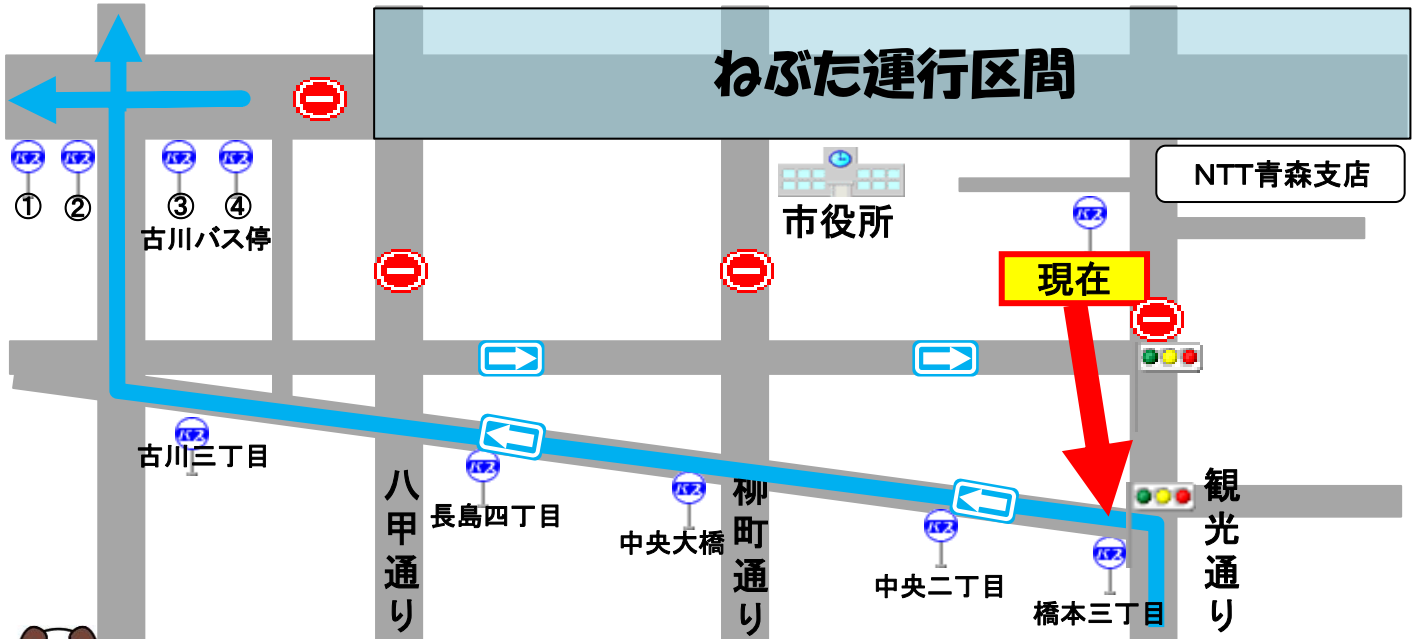

青森市営バスから運行経路変更のお知らせ

青森駅・西部(営)・野木和団地・青森朝日放送・慈恵会病院行き迂回経路
橋本三丁目→旧線路通り→古川経由で迂回運行

ねぶた祭交通規制の為、下記の便は**NTT青森支店前バス停**を通過しません。ご迷惑をおかけしますが、**橋本三丁目バス停**をご利用お願いいたします。
注：ねぶた祭中止の場合は、通常経路で運行いたします。

8月2日・5日・6日			8月3日・4日			8月7日		
時刻	行先	経由	時刻	行先	経由	時刻	行先	経由
18:15	B1青森駅	新町	18:15	B1青森駅	新町	12:45	A1青森駅	古川
18:17	A1青森駅	古川	18:25	A1青森駅	古川	12:52	A1青森駅	古川
18:23	A1青森駅	古川	18:37	A1青森駅	古川	13:03	T50西部<営>	古川・石江
18:26	A1青森駅	古川	18:48	A1青森駅	古川	13:07	A1青森駅	古川
18:29	T50西部<営>	古川・石江	19:00	T50西部<営>	古川・石江	13:15	B1青森駅	新町
18:38	A1青森駅	古川	19:14	B1青森駅	新町	13:22	A1青森駅	古川
18:45	T50西部<営>	古川・石江	19:46	A1青森駅	古川	13:30	A1青森駅	古川
18:51	W53野木和団地	古川・沖館	19:57	A1青森駅	古川	13:34	P40慈恵会病院	古川・浪館
18:54	A1青森駅	古川	20:13	T50西部<営>	古川・石江	13:52	A1青森駅	古川
19:15	B1青森駅	新町	20:14	B1青森駅	新町	13:56	A1青森駅	古川
19:43	A1青森駅	古川	20:27	A1青森駅	古川	13:57	W53野木和団地	古川・沖館
19:59	A1青森駅	古川	20:51	T50西部<営>	古川・石江	14:15	B1青森駅	新町
20:05	T50西部<営>	古川・石江				14:22	T50西部<営>	古川・石江
20:14	B1青森駅	新町				14:52	A1青森駅	古川
20:46	A1青森駅	古川						
20:48	T50西部<営>	古川・石江						

注：上記以外のバスも、交通渋滞により遅れが生じた場合、やむをえず迂回運行になる場合があります。その際はご不便をお掛けいたしますが、ご理解・ご協力お願いいたします。