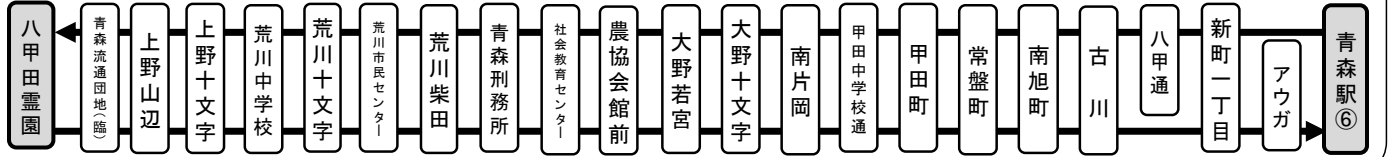

八甲田霊園（南旭町経由）臨時バス時刻表

8月12日(月・祝)				8月13日(火)				8月16日(金)・20日(火)			
八甲田霊園行		八甲田霊園発		八甲田霊園行		八甲田霊園発		八甲田霊園行		八甲田霊園発	
行先表示案内 【M八甲田霊園】		行先表示案内 【A1青森駅】		行先表示案内 【M八甲田霊園】		行先表示案内 【A1青森駅】		行先表示案内 【M八甲田霊園】		行先表示案内 【A1青森駅】	
発地	時刻	時刻	行先	発地	時刻	時刻	行先	発地	時刻	時刻	行先
青森駅	9:20	11:10	青森駅	青森駅	8:00	9:50	青森駅	青森駅	9:00	10:40	青森駅
"	13:10	15:00	"	"	9:00	10:50	"	"	10:30	12:10	"
				"	10:05	11:50	"	"	13:00	14:40	"
				"	12:00	13:40	"	"	14:10	15:50	"
				"	13:00	14:50	"				
				"	14:00	15:50	"				

【臨時バス運行経路】・青森駅～八甲田霊園 470円（約40分）