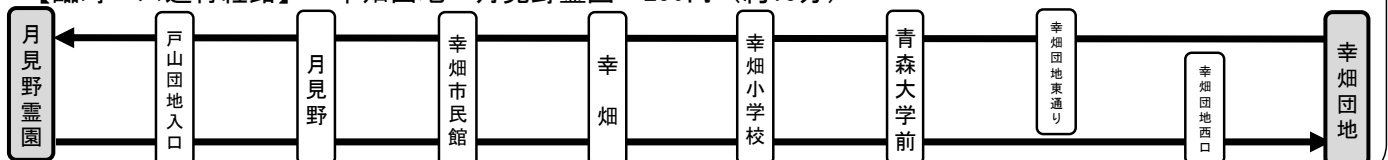

月見野霊園（幸畑市民館経由）臨時バス時刻表

8月13日(火)			
月見野霊園行		月見野霊園発	
行先表示案内【23月見野霊園】		行先表示案内【32幸畑団地】	
発地	時刻	時刻	行先
幸畑団地	9:45	11:00	幸畑団地

【臨時バス運行経路】・幸畑団地～月見野霊園 250円（約15分）