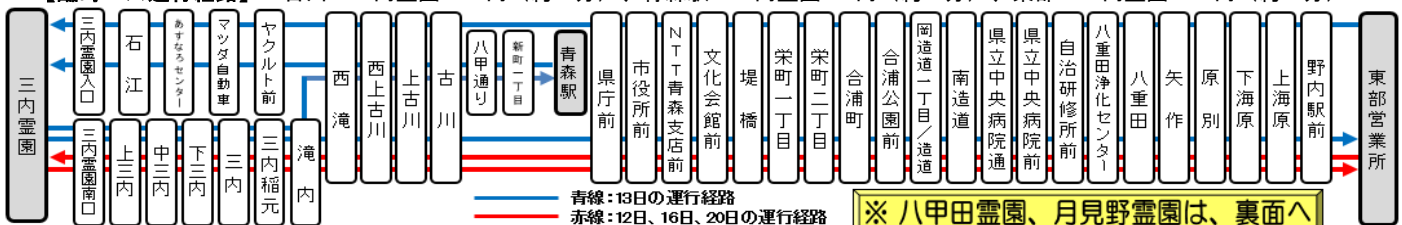

・つくしが丘病院、岩渡行きも三内霊園内を經由して運行します。

(注)

・三内霊園発の臨時便は、霊園内売店南側設置の「臨時バス停」から発車します。

8月12日(月・祝)・16日(金)・20日(火)

定期便: つくしが丘病院・岩渡

三内霊園行(中三内経由)						三内霊園発(中三内経由)					
行先表示案内【R三内霊園】【R52つくしが丘病院】【R52岩渡】						行先表示案内【A1青森駅】【C10東部営業所】【C12県立中央病院前】					
運行日	発地	発時刻	運行日	発地	発時刻	運行日	行先	発時刻	運行日	行先	発時刻
12 16 20	東部	6:40	12 16 20	青森駅	12:08	○	青森駅	6:59	●●	東部	12:05
○	青森駅	6:49	○	"	12:42	○	"	7:03	○	青森駅	12:56
●●	東部	7:50	○	"	12:59	○	東部	7:32	○	"	13:28
○	"	8:14	○	"	13:19	○	青森駅	7:33	●●	東部	13:50
○	青森駅	8:48	○	"	13:32	○	県病	7:53	○	青森駅	14:52
○	東部	9:15	●●	東部	13:50	○	青森駅	8:09	○	"	15:07
○	青森駅	9:33	○	"	15:14	●●	東部	8:45	●●	東部	16:00
●●	東部	9:40	○	"	15:17	○	"	9:30	○	青森駅	16:21
●●	"	10:40	○	"	16:20	○	"	9:41	○	"	16:28
○	青森駅	10:44	○	青森駅	16:43	○	青森駅	10:19	○	"	17:28
○	"	10:50	○	"	18:04	○	東部	10:23	○	"	18:48
○	"	11:48	○	"		○	青森駅	11:41	○	東部	18:48
						○	"	11:49			

(注) 定期便、臨時便は滝内・中三内経由で運行します。

【臨時バス運行経路】 古川～三内霊園 310円(約20分)、青森駅～三内霊園370円(約30分)、東部～三内霊園 650円(約50分)

※ 八甲田霊園、月見野霊園は、裏面へ