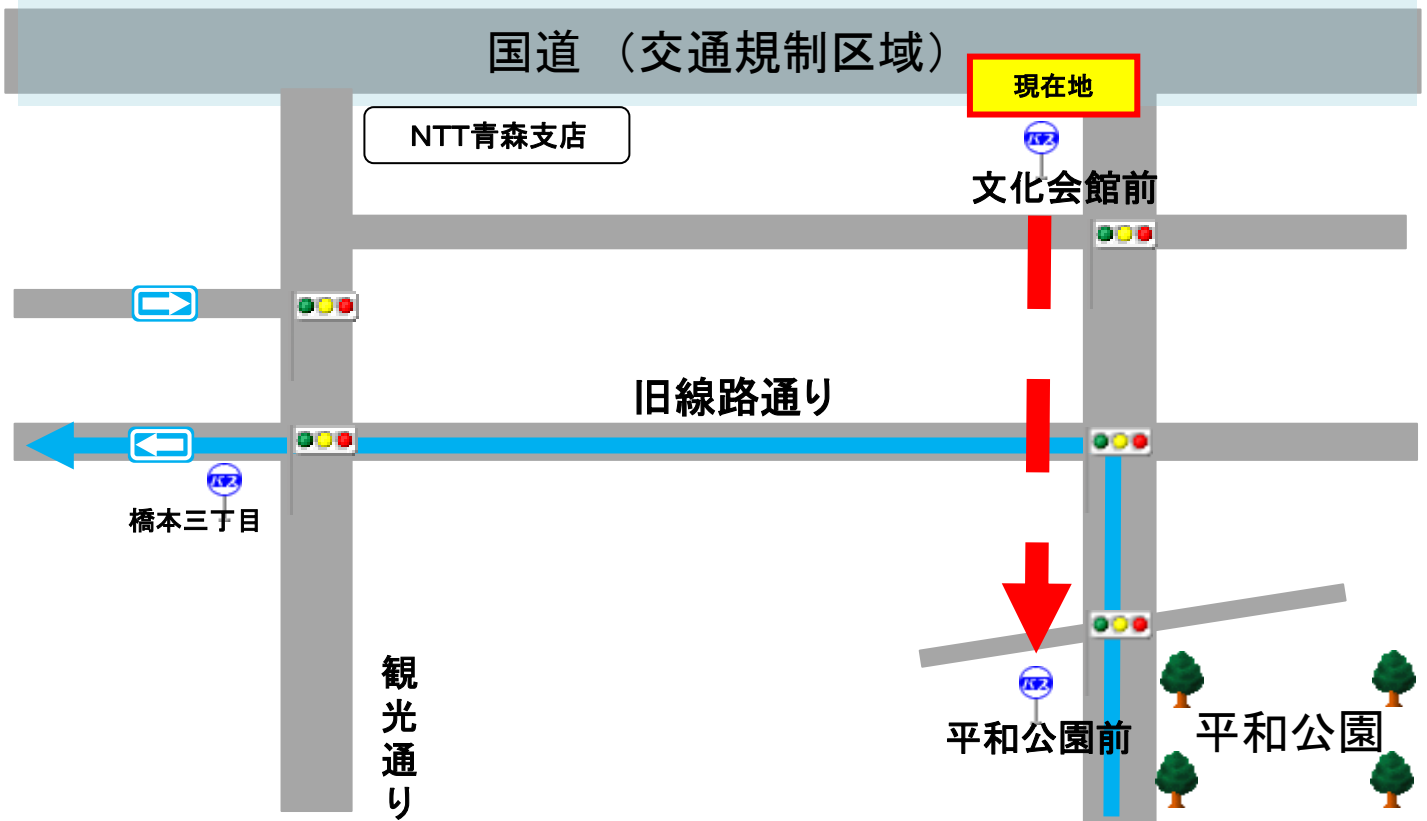

# 青森市営バスから運行経路変更のお知らせ

## 青森駅行き迂回経路

旧線路通り→橋本三丁目→古川⑨→青森駅

**ねぶた祭交通規制の為、下記の便は文化会館前バス停を通過しません。**  
**ご迷惑をおかけしますが、平和公園前バス停をご利用お願いいたします。**  
**注：ねぶた祭中止の場合は、通常経路で運行いたします。**

8月2日・5日・6日			8月3日・4日			8月7日		
時刻	行先		時刻	行先		時刻	行先	
20:09	青森駅		18:42	青森駅		12:56	青森駅	
			19:34	青森駅		14:22	青森駅	

注：上記以外のバスも、交通渋滞により遅れが生じた場合、やむをえず迂回運行になる場合があります。その際はご不便をお掛けいたしますが、ご理解・ご協力お願いいたします。

【問】 東部営業所 017-726-5443 西部営業所 017-788-2326