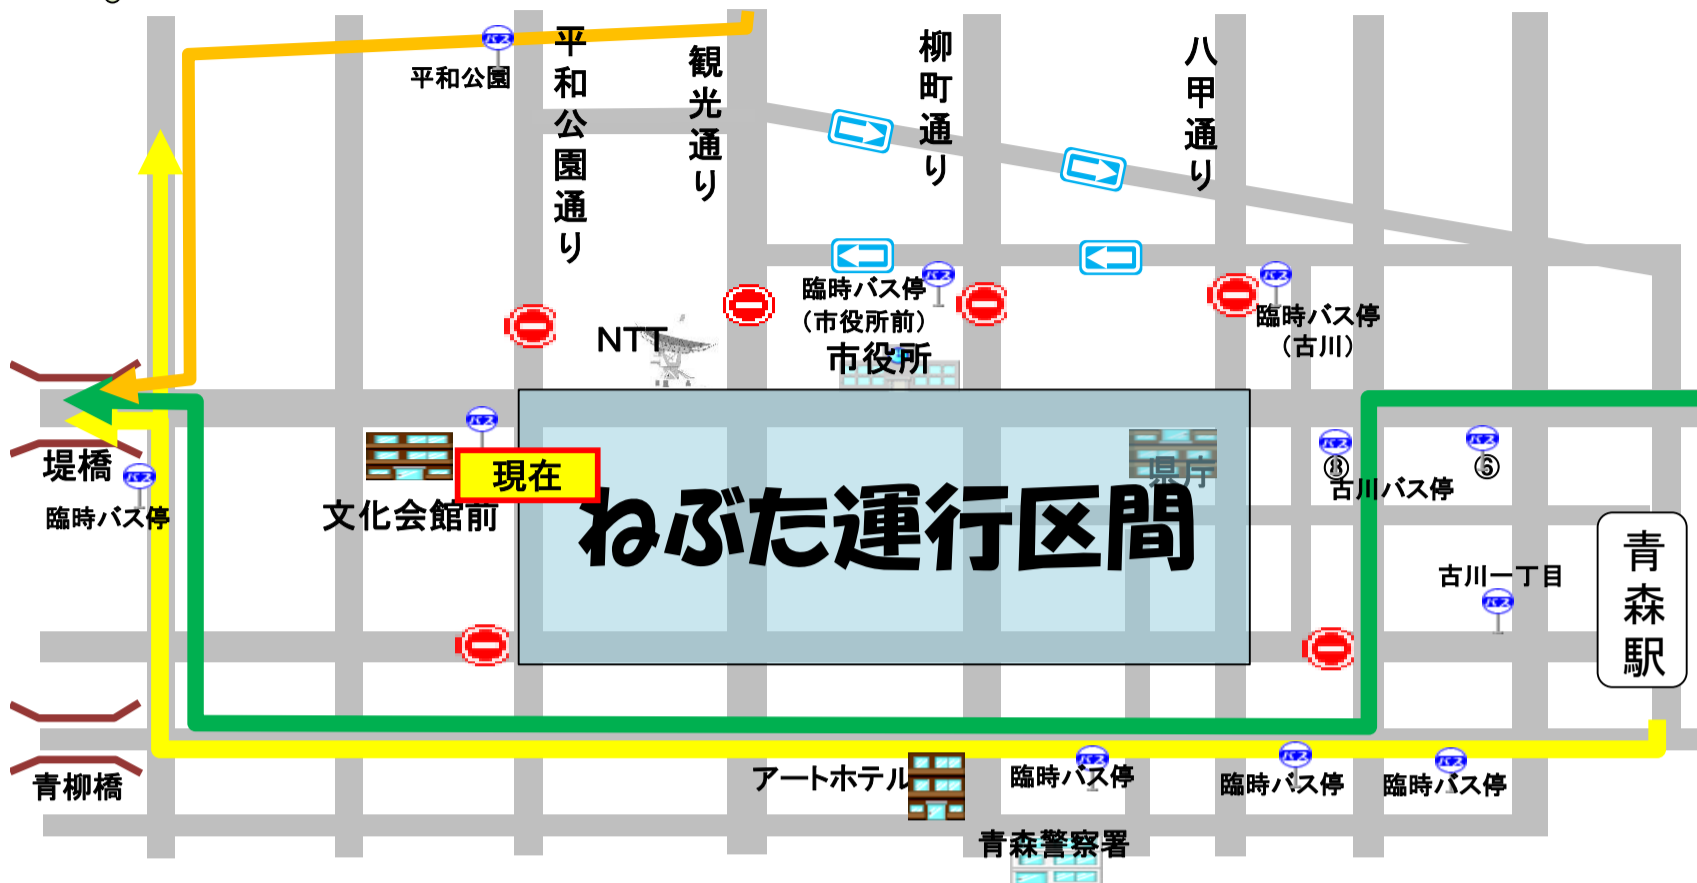

# 青森市営バスから運行経路変更のお知らせ

ねぶた祭交通規制のため、下記の便は**運行経路の一部が変更**になります。  
 ご迷惑をおかけいたしますが、よろしくお願いたします。  
**注：ねぶた祭中止の場合は、通常経路で運行いたします。**

■ 古川⑥→中三前→安方・本町経由で迂回運行  
 ■ 安方→本町→青柳橋右折→堤橋経由で迂回運行

8月2日・5日・6日				8月3日・4日				8月7日			
時刻	行先	時刻	行先	時刻	行先	時刻	行先	時刻	行先	時刻	行先
18:24	E10東部<営>	19:33	H21戸山団地	18:24	G21戸山団地	19:30	C12県病前	12:49	C10東部<営>	13:57	E10東部<営>
18:27	F10東部<営>	19:35	C12県病前	18:24	C10東部<営>	19:38	J32横内環状	12:59	J32横内環状	13:59	J32横内環状
18:29	H21戸山団地	19:38	C10東部<営>	18:29	C11浅虫温泉駅	19:45	C12県病前	13:00	F10東部<営>	14:02	C10東部<営>
18:39	C11浅虫温泉駅	19:42	C12県病前	18:39	J20昭和大仏	19:53	C10東部<営>	13:07	C12県病前	14:04	G21沢山
18:43	C12県病前	19:53	J32横内環状	18:41	C12県病前	20:08	J32幸畑団地	13:08	C10東部<営>	14:09	C10東部<営>
18:44	J32幸畑団地	20:02	C10東部<営>	18:43	H21戸山団地	20:13	G21戸山団地	13:09	C11浅虫温泉駅	14:13	C10東部<営>
18:57	G21戸山団地	20:03	G21戸山団地	18:53	C12県病前	20:15	C12県病前	13:13	C10東部<営>	14:16	C10東部<営>
18:58	E10東部<営>	20:06	J32幸畑団地	18:54	G21戸山団地	20:26	C11浅虫温泉駅	13:14	G21戸山団地	14:19	J32横内環状
19:01	C10東部<営>	20:17	C10東部<営>	19:04	C10東部<営>	20:38	J32横内環状	13:22	J20昭和大仏	14:27	C10東部<営>
19:04	J32横内環状	20:28	H21戸山団地	19:08	J32横内環状	20:38	C10東部<営>	13:23	E10東部<営>	14:32	C10東部<営>
19:11	E10東部<営>	20:33	J20昭和大仏	19:08	C10東部<営>	20:43	H21戸山団地	13:34	C10東部<営>	14:36	H21戸山団地
19:16	C10東部<営>	20:34	C10東部<営>	19:19	C10東部<営>	20:50	C10東部<営>	13:44	C10東部<営>	14:43	C10東部<営>
19:16	C10東部<営>	20:53	C11浅虫温泉駅	19:30	H21戸山団地	20:51	J20昭和大仏	13:47	J24田茂木野	14:51	E10東部<営>
19:26	C10東部<営>	20:58	J32横内環状					13:48	C10東部<営>	14:54	J32横内環状
								13:52	C10東部<営>	14:59	C11浅虫温泉駅
								13:54	C10東部<営>	15:03	C12県病前

注：上記以外のバスも、交通渋滞により遅れが生じた場合、やむをえず迂回運行になる場合があります。その際はご不便をお掛けいたしますが、ご理解・ご協力をお願いいたします。