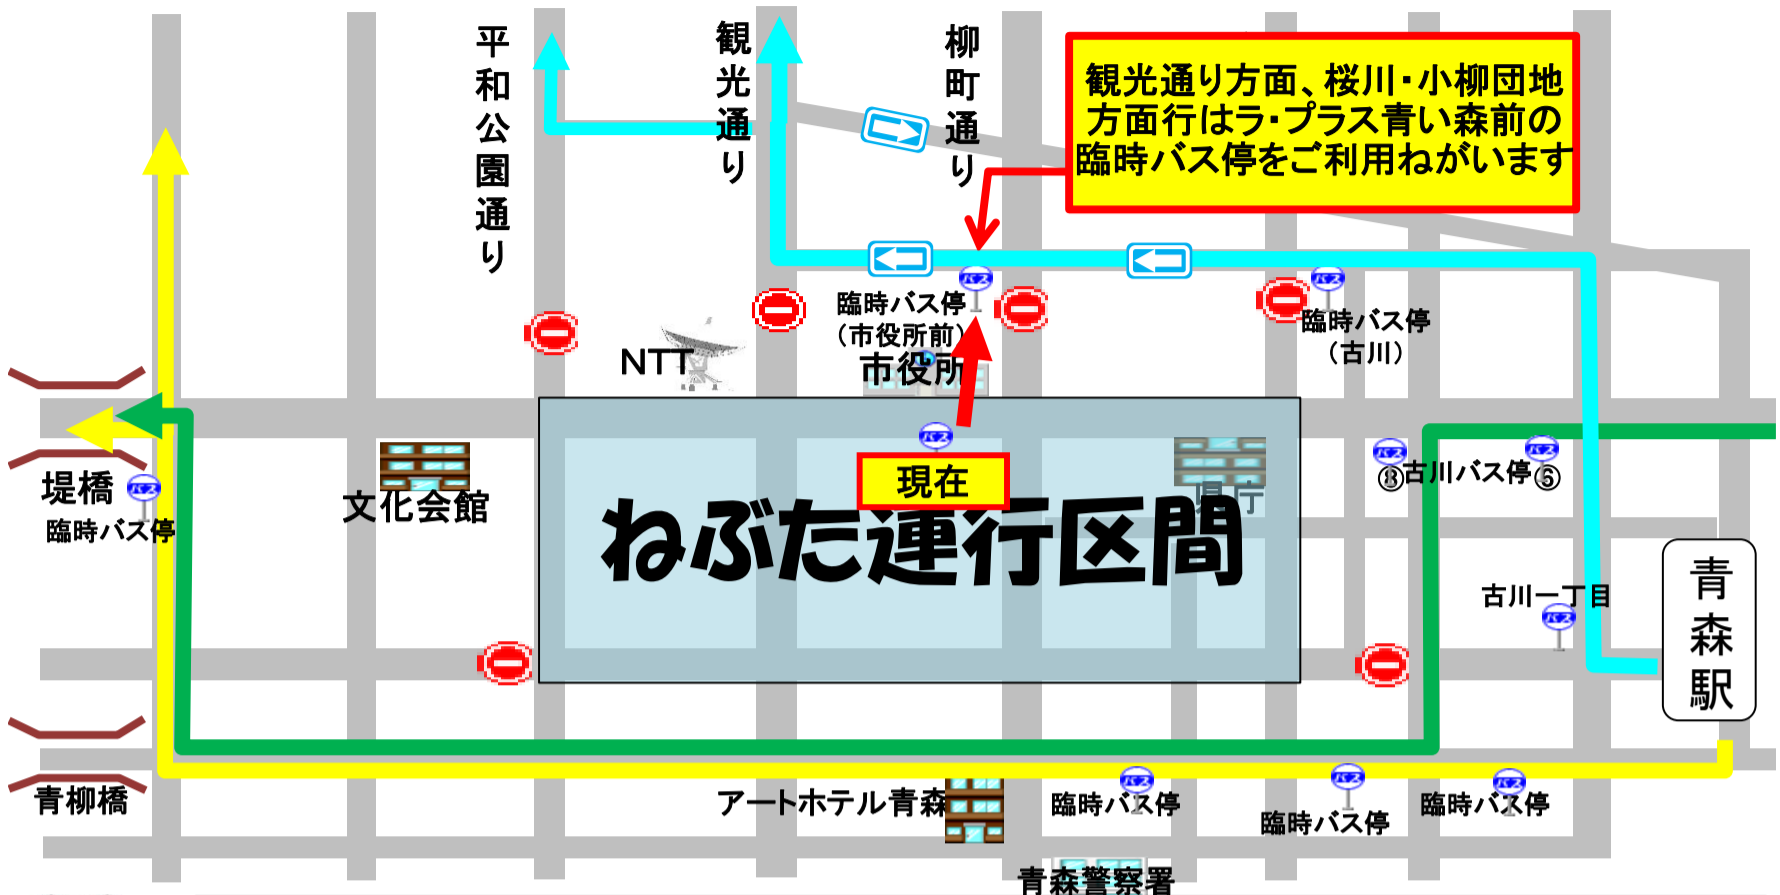

青森市営バスから運行経路変更のお知らせ

ねぶた祭交通規制のため、下記の便は**運行経路の一部が変更**になります。
ご迷惑をおかけいたしますが、よろしくお願いいたします。

注：ねぶた祭中止の場合は、通常経路で運行いたします。

- 安方→本町→青柳橋右折→堤橋経由で迂回運行
- 古川⑥→中三前→安方・本町経由で迂回運行
- 古川1丁目→中央古川通り経由→市役所前(臨時バス停)で迂回運行

| 8月2日・5日・6日 | | | |
|------------|-----------|-------|-----------|
| 時刻 | 行先 | 時刻 | 行先 |
| 18:22 | K32 横内環状 | 19:31 | H21 戸山団地 |
| 18:22 | E10 東部<営> | 19:33 | C12 県病前 |
| 18:25 | F10 東部<営> | 19:36 | C10 東部<営> |
| 18:27 | H21 戸山団地 | 19:37 | K34 市民病院 |
| 18:32 | K33 学校教育 | 19:40 | C12 県病前 |
| 18:37 | C11 浅虫温泉駅 | 19:42 | K31 公立大学 |
| 18:41 | C12 県病前 | 19:51 | J32 横内環状 |
| 18:42 | J32 幸畑団地 | 20:00 | C10 東部<営> |
| 18:42 | K37 問屋町 | 20:01 | G21 戸山団地 |
| 18:47 | F12 県病前 | 20:01 | 60 しあプラザ |
| 18:55 | G21 戸山団地 | 20:04 | J32 幸畑団地 |
| 18:56 | E10 東部<営> | 20:07 | F10 東部<営> |
| 18:59 | C10 東部<営> | 20:07 | K35 浜田循環 |
| 19:02 | J32 横内環状 | 20:15 | C10 東部<営> |
| 19:07 | K35 浜田循環 | 20:26 | H21 戸山団地 |
| 19:09 | E10 東部<営> | 20:27 | K32 横内環状 |
| 19:14 | C10 東部<営> | 20:31 | J20 昭和大仏 |
| 19:14 | C10 東部<営> | 20:32 | C10 東部<営> |
| 19:24 | C10 東部<営> | 20:51 | C11 浅虫温泉駅 |
| 19:27 | F10 東部<営> | 20:55 | F10 東部<営> |
| 19:27 | K32 横内環状 | 20:56 | J32 横内環状 |