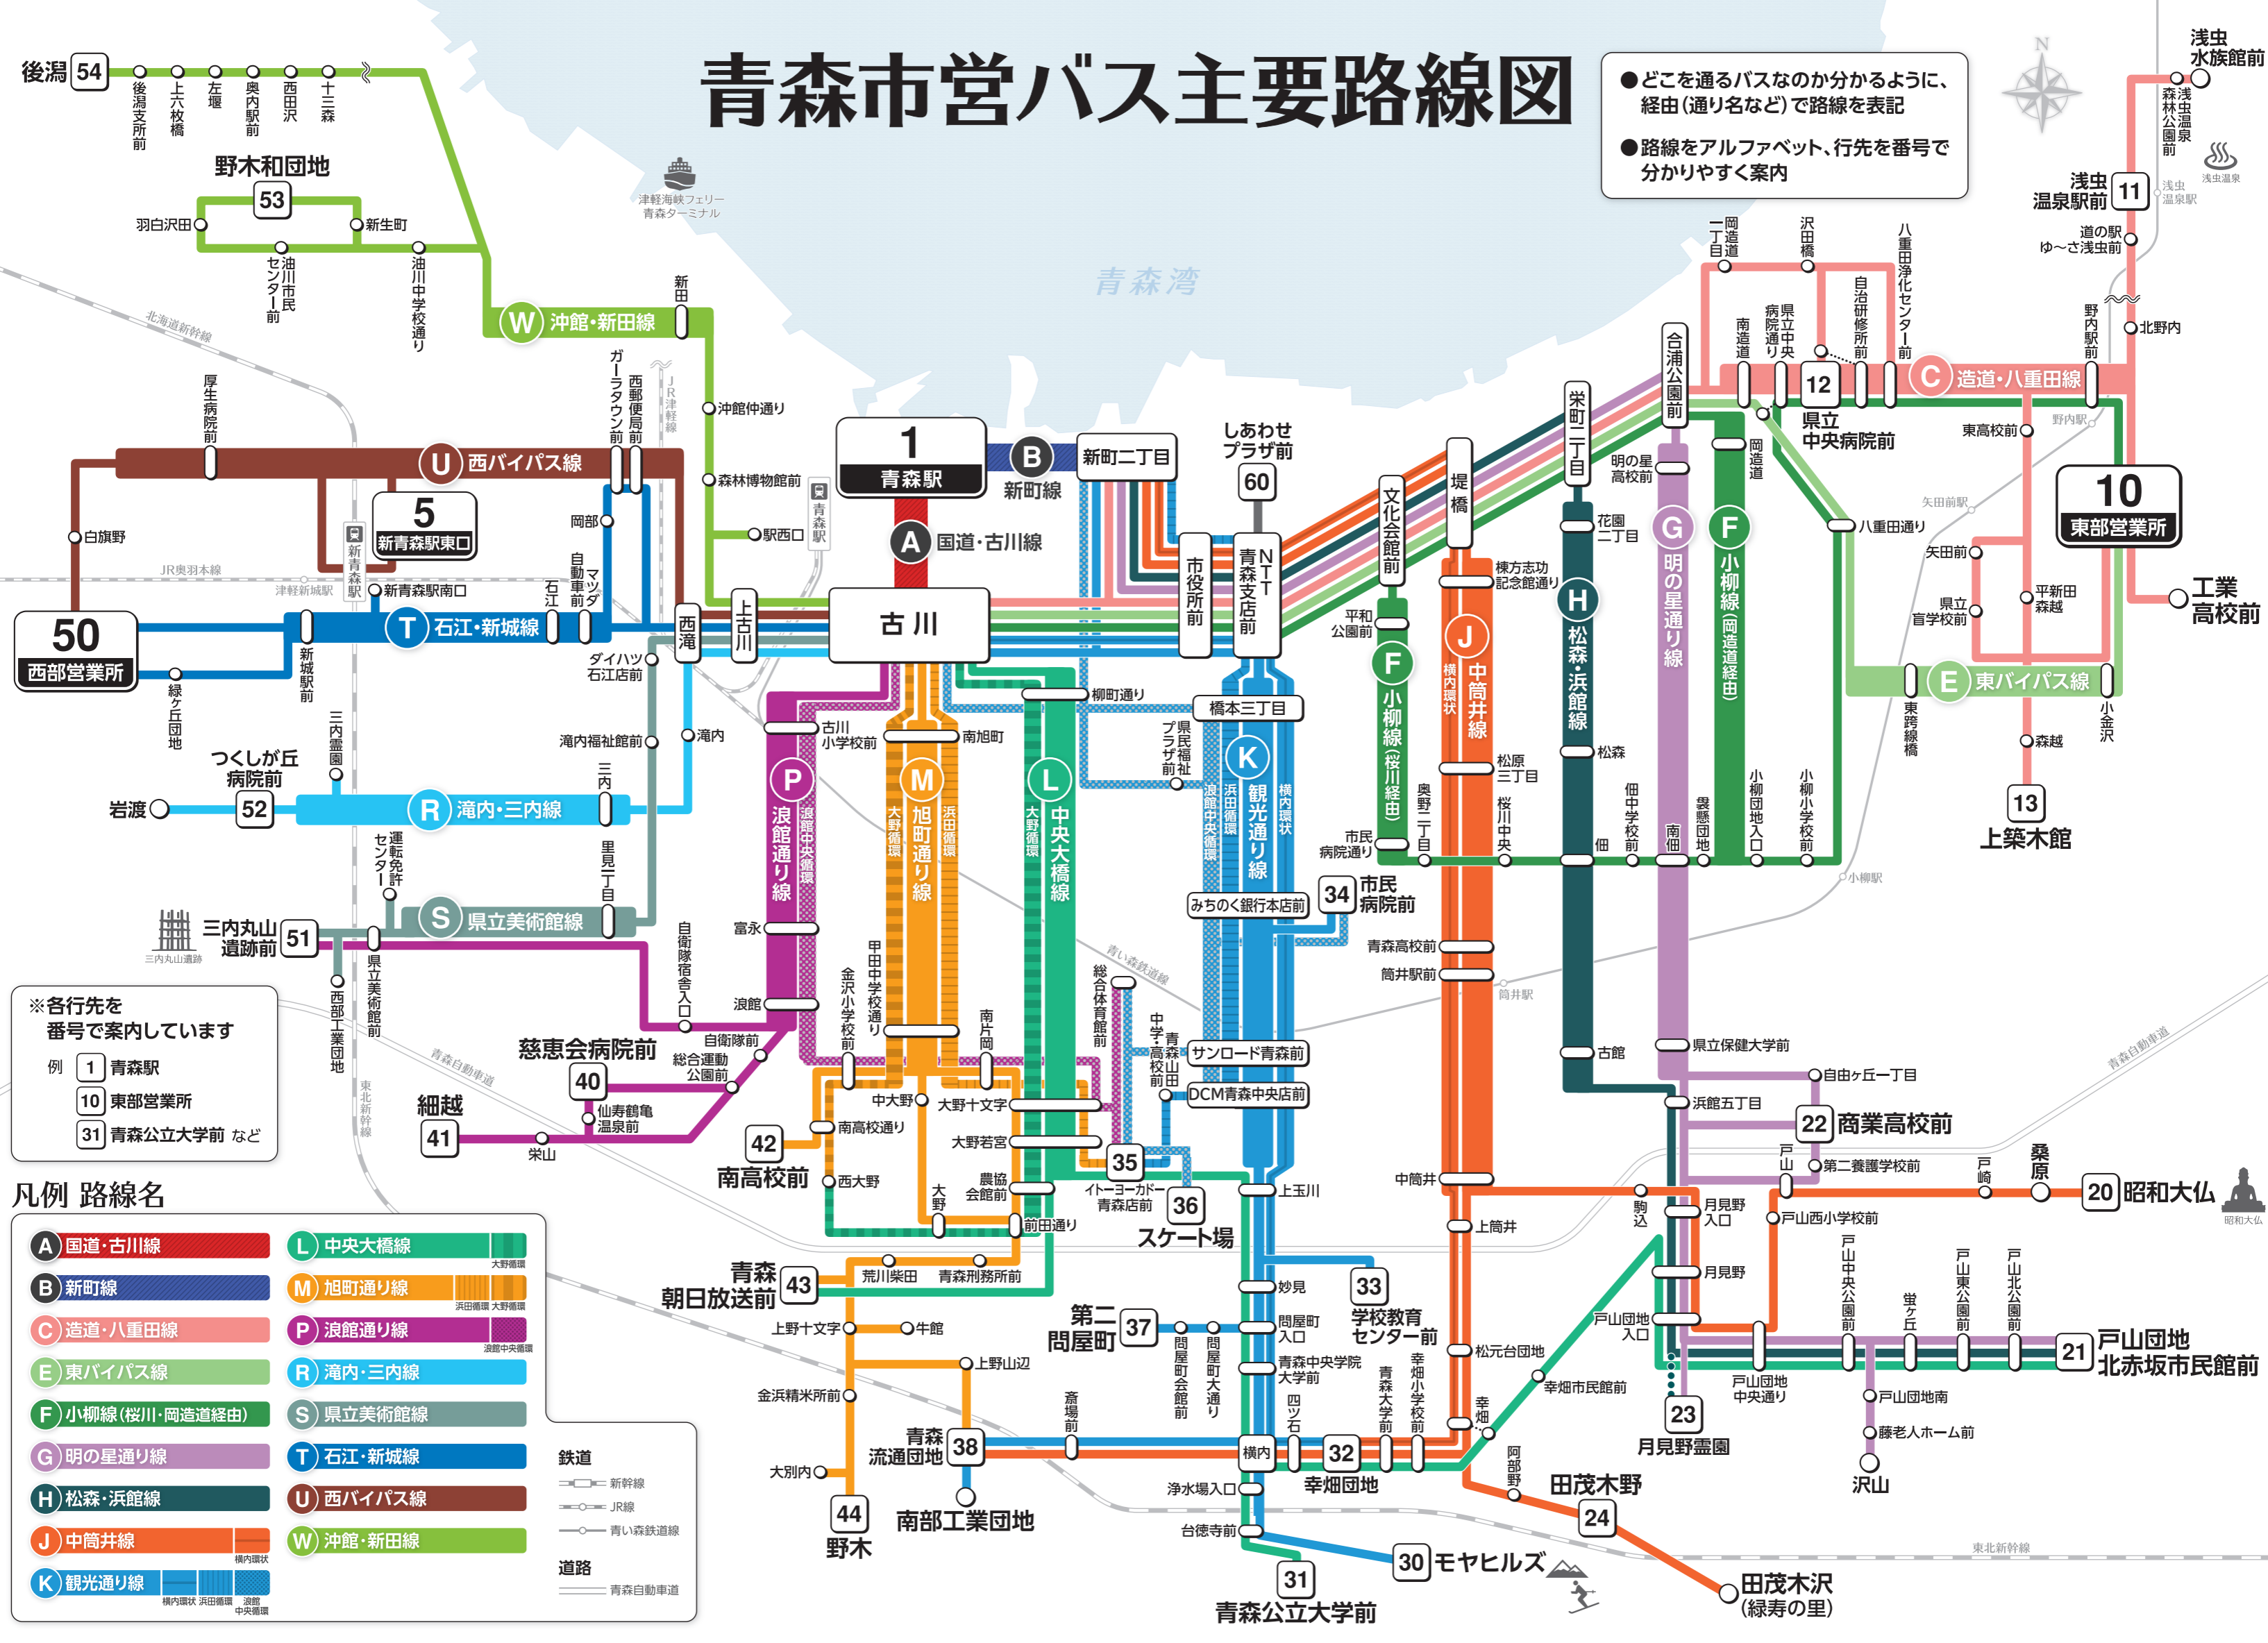

# 青森市営バス主要路線図

- どこを通るバスなのか分かるように、経路(通り名など)で路線を表記
- 路線をアルファベット、行先を番号で分かりやすく案内

※各行先を番号で案内しています  
 例 1 青森駅  
 10 東部営業所  
 31 青森公立大学前 など

凡例 路線名

<b>A</b> 国道・古川線	<b>L</b> 中央大橋線
<b>B</b> 新町線	<b>M</b> 旭町通り線
<b>C</b> 造道・八重田線	<b>P</b> 浪館通り線
<b>E</b> 東バイパス線	<b>R</b> 滝内・三内線
<b>F</b> 小柳線(桜川・岡造道経由)	<b>S</b> 県立美術館線
<b>G</b> 明の星通り線	<b>T</b> 石江・新城線
<b>H</b> 松森・浜館線	<b>U</b> 西バイパス線
<b>J</b> 中筒井線	<b>W</b> 沖館・新田線
<b>K</b> 観光通り線	

鉄道  
 ○ 新幹線  
 ○ JR線  
 ○ 青い森鉄道線

道路  
 ○ 青森自動車道