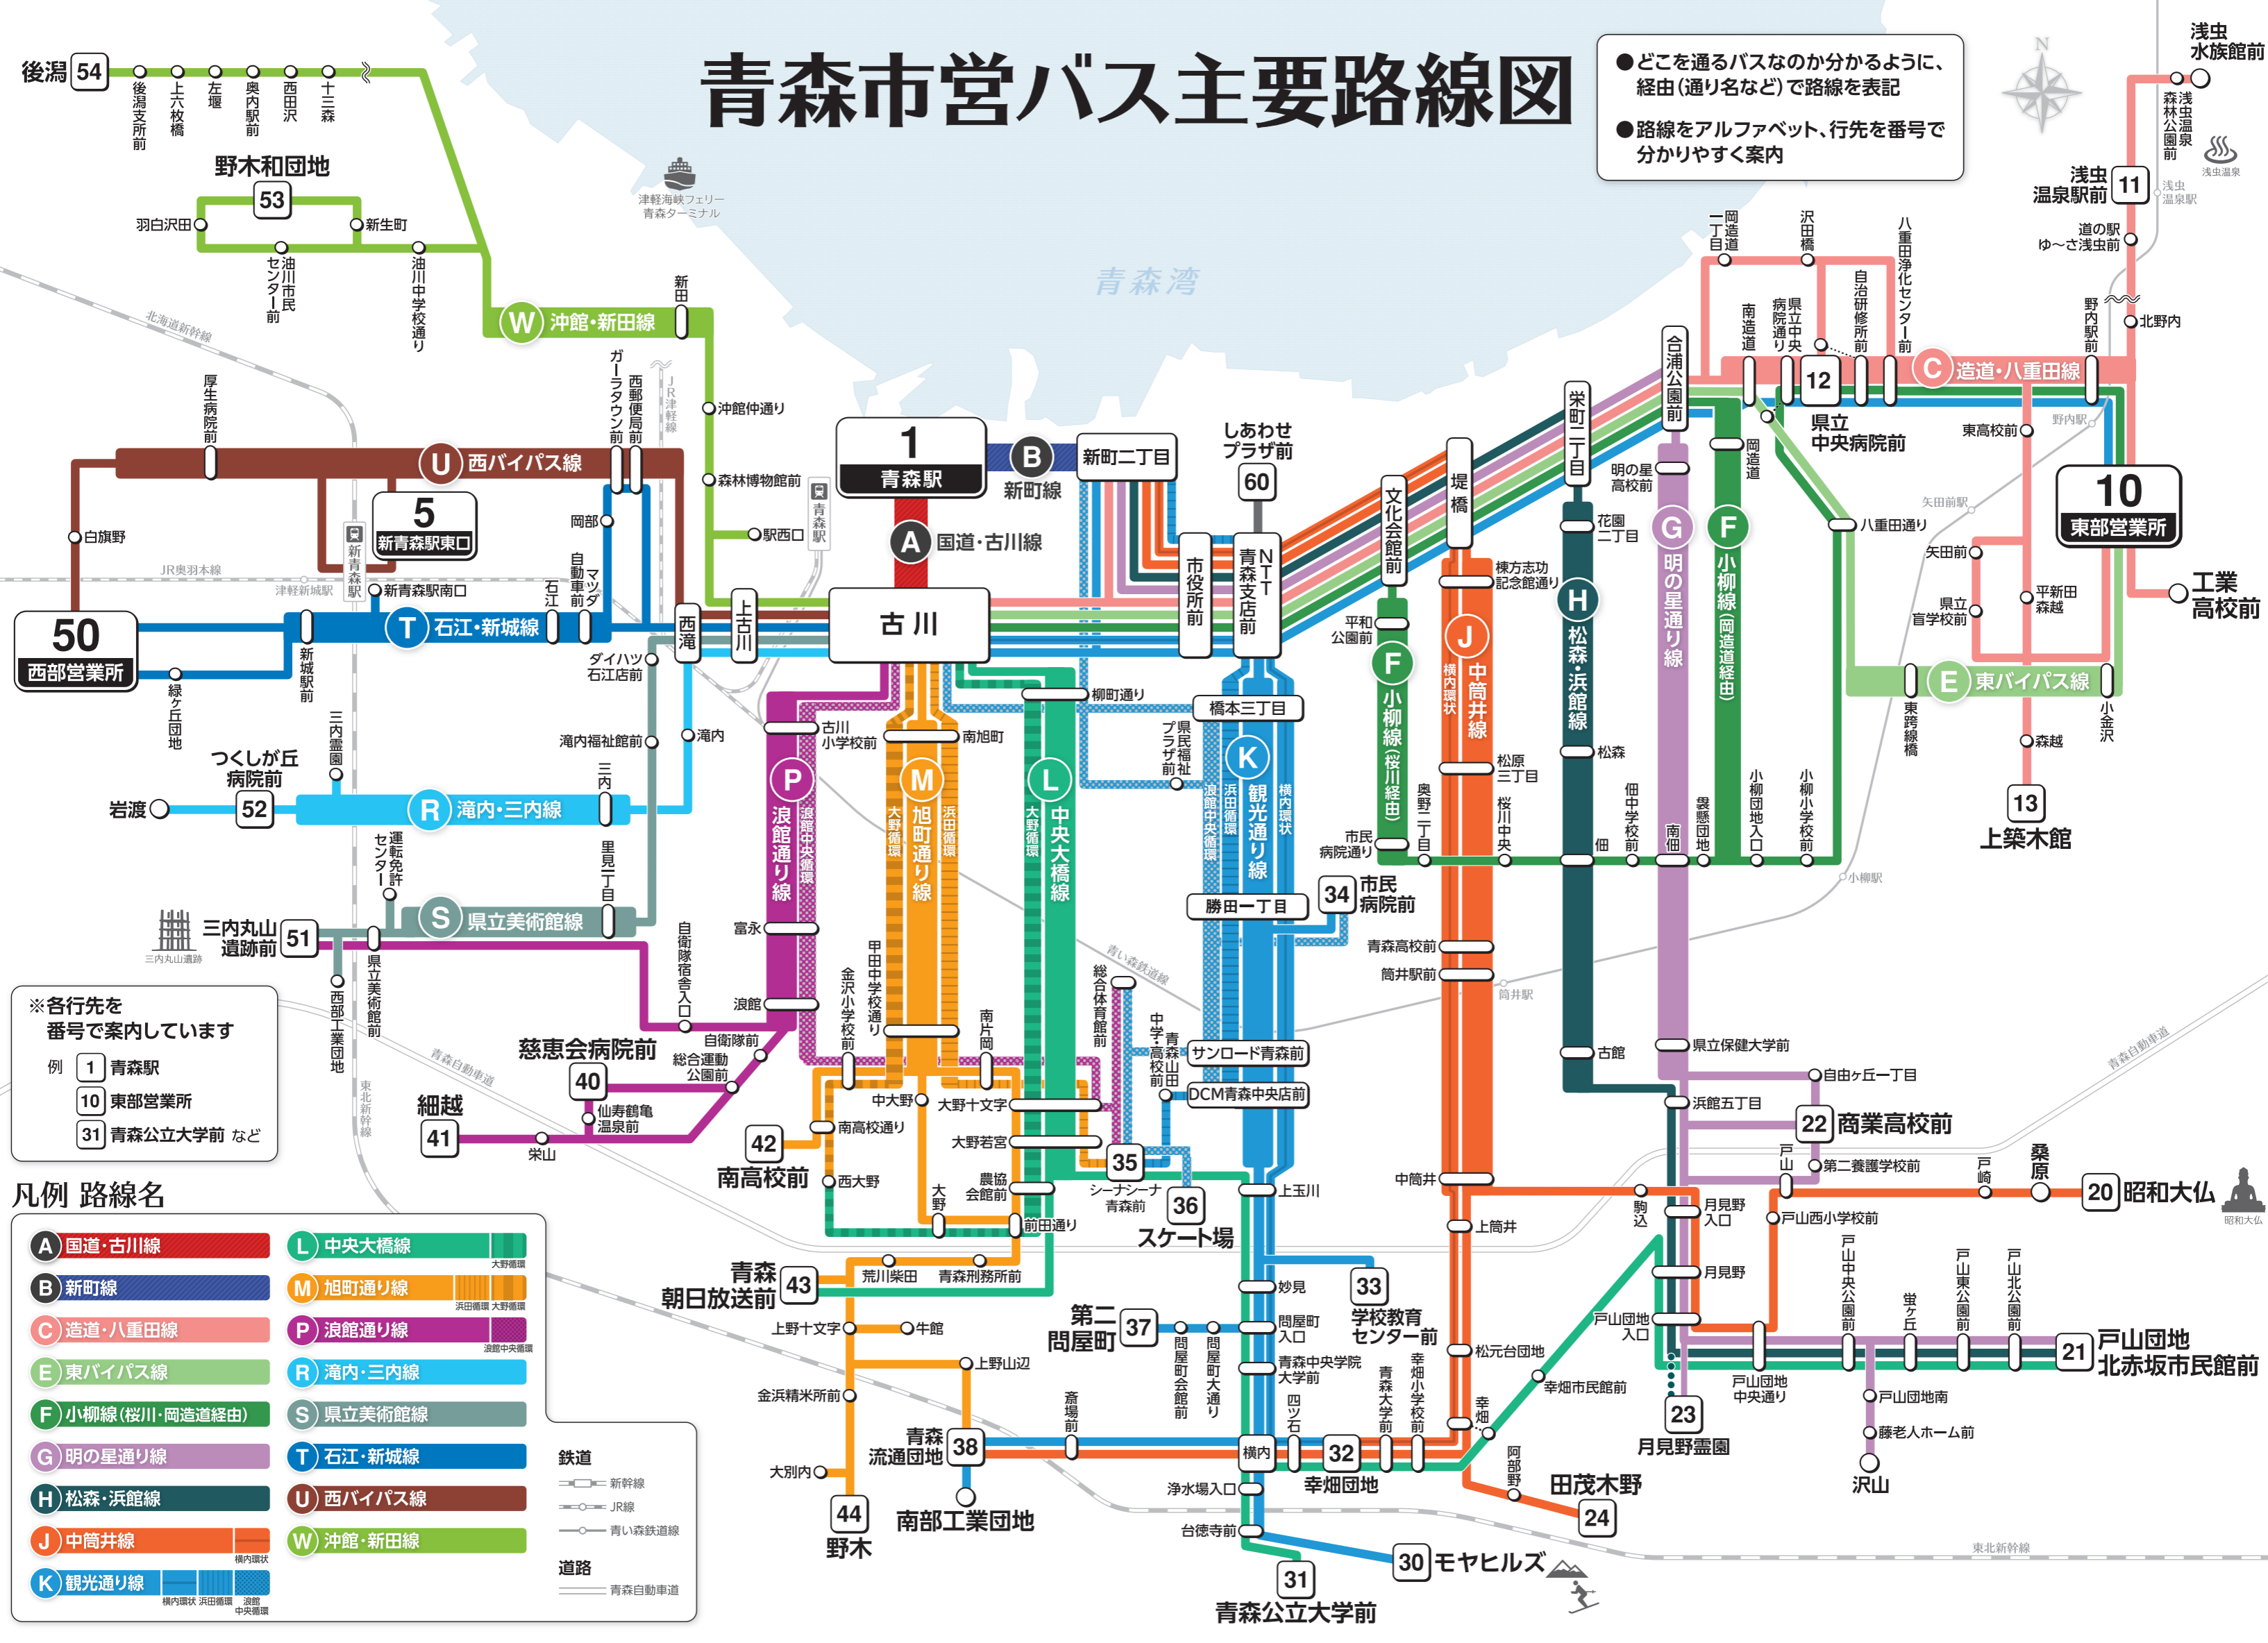

# 青森市営バス主要路線図

- どこを通るバスなのか分かるように、経路(通り名など)で路線を表記
- 路線をアルファベット、行先を番号で分かりやすく案内

※ 各行先を番号で案内しています  
 例 1 青森駅  
 10 東部営業所  
 31 青森公立大学前 など

## 凡例 路線名

- |                        |                 |
|------------------------|-----------------|
| <b>A</b> 国道・古川線        | <b>L</b> 中央大橋線  |
| <b>B</b> 新町線           | <b>M</b> 旭町通り線  |
| <b>C</b> 造道・八重田線       | <b>P</b> 浪館通り線  |
| <b>E</b> 東バイパス線        | <b>R</b> 滝内・三内線 |
| <b>F</b> 小柳線(桜川・岡造道経由) | <b>S</b> 県立美術館線 |
| <b>G</b> 明の星通り線        | <b>T</b> 石江・新城線 |
| <b>H</b> 松森・浜館線        | <b>U</b> 西バイパス線 |
| <b>J</b> 中筒井線          | <b>W</b> 沖館・新田線 |
| <b>K</b> 観光通り線         |                 |

浅虫水族館前  
 浅虫温泉前  
 浅虫温泉駅  
 浅虫温泉  
 浅虫  
 浅虫温泉駅前  
 道の駅 ゆ〜さ浅虫前  
 野内駅前  
 北野内  
 工業高校前  
 昭和弘大  
 昭和弘大