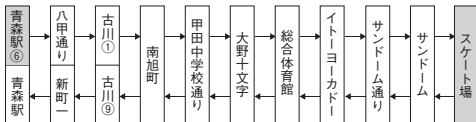

◎運行経路（青森駅⑥のりば）