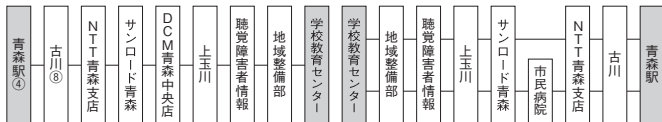

学校教育センター方面

(青森駅～学校教育センター410円・約35分)

路線名・系統番号

【青森駅発】

K観光通り線 K33

【青森駅行】

A国道・古川線 A1

青森駅発		青森駅行		
発地	時刻	発地	時刻	経由地
青森駅	8:10	学校教育センター	9:31	市民病院 (14:06) 市民病院 (17:38)
〃	8:43	〃	12:45	
〃	11:40	〃	13:50	
〃	12:50	〃	17:22	
〃	16:40	〃	18:20	
〃	17:30			
〃	18:30			

◎運行経路（青森駅④のりば）

サンドーム方面(南旭町・イトーヨーカドー経由)

路線名・系統番号

【青森駅発】

M旭町通り線 M36

【スケート場発】

青森駅行は A国道・古川線 A1

(青森駅～スケート場250円・約35分)