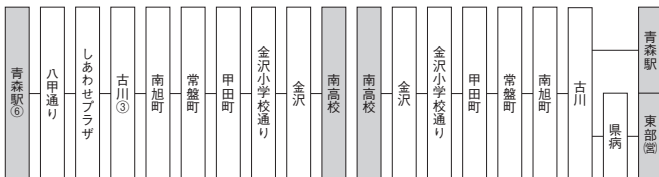

路線名・系統番号

南高校方面(南旭町経由)

(青森駅～南高校240円・約30分)

【南高校行】
M旭町通り線
M42【南高校発】
青森駅行は A国道・古川線 A1
東部営業所行は C造道・八重田線 C10

南 高 校 行			南 高 校 発		
発 地	時 刻	行 先	発 地	時 刻	行 先
青 森 駅	 7:46	南 高 校	南 高 校	 8:20	青 森 駅
しあわせプラザ	 9:12	〃	〃	 9:50	東 部 (営)
青 森 駅	 9:59	〃	〃	 11:00	青 森 駅
〃	 12:49	〃	〃	 13:23	〃
〃	 15:46	〃	〃	 16:20	〃
〃	 16:22	〃	〃	 16:56	〃
しあわせプラザ	 17:24	〃	〃	 18:01	〃

◎運行経路 (青森駅⑥のりば)

印は17ページ参照

東部(営)は東部営業所、県病は県立中央病院