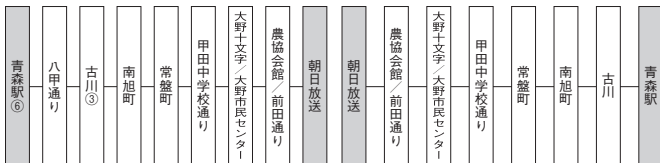

荒川方面

路線名・系統番号

【青森朝日放送行】

中央大橋経由は
南旭町経由は

L中央大橋線 L43
M旭町通り線 M43

【青森朝日放送発】

青森駅行は A国道・古川線 A1
西部営業所行は T石江・新城線 T50
野木和団地行は W沖館・新田線 W53

朝日放送行				朝日放送発			
発地	時刻	経由地	行先	発地	時刻	経由地	行先
青森駅	6:52	南旭町・大野十文字	朝日放送	朝日放送	6:45	大野十文字・南旭町	青森駅
〃	8:10	南旭町・大野市民センター	〃	〃	7:10	〃	〃
〃	10:15	〃	〃	〃	7:50	大野市民センター・南旭町	〃
西部(営)	10:46	中央大橋	〃	〃	11:10	中央大橋	西部(営)
青森駅	12:56	南旭町・大野市民センター	〃	〃	11:58	大野十文字・南旭町	青森駅
〃	15:00	〃	〃	〃	13:42	中央大橋	西部(営)
〃	18:16	〃	〃	〃	14:07	大野市民センター・南旭町	青森駅
〃	19:00	〃	〃	〃	15:49	大野十文字・南旭町	〃
〃	20:09	〃	〃	〃	16:15	中央大橋	野木和団地

印は17ページ参照

◎運行経路

(南旭町経由)

(中央大橋経由)

西部(営)は西部営業所、朝日放送は青森朝日放送