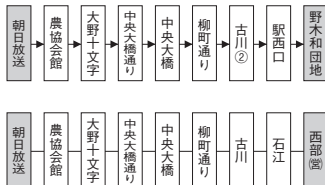

荒川方面

路線名・系統番号

【青森朝日放送行】

中央大橋経由は
南旭町経由は

L中央大橋線 L43
M旭町通り線 M43

【青森朝日放送発】

青森駅行は A国道・古川線 A1
西部営業所行は T石江・新城線 T50
野木和団地行は W沖館・新田線 W53

朝日放送行				朝日放送発			
発地	時刻	経由地	行先	発地	時刻	経由地	行先
青森駅	6:52	南旭町・大野十文字	朝日放送	朝日放送	6:45	大野十文字・南旭町	青森駅
〃	8:10	南旭町・大野市民センター	〃	〃	7:10	〃	〃
〃	10:15	〃	〃	〃	7:50	大野市民センター・南旭町	〃
西部(営)	10:46	中央大橋	〃	〃	11:10	中央大橋	西部(営)
青森駅	12:56	南旭町・大野市民センター	〃	〃	11:58	大野十文字・南旭町	青森駅
〃	15:00	〃	〃	〃	13:42	中央大橋	西部(営)
〃	18:16	〃	〃	〃	14:07	大野市民センター・南旭町	青森駅
〃	19:00	〃	〃	〃	15:49	大野十文字・南旭町	〃
〃	20:09	〃	〃	〃	16:15	中央大橋	野木和団地

印は17ページ参照

◎運行経路

(南旭町経由)

(中央大橋経由)

西部(営)は西部営業所、朝日放送は青森朝日放送