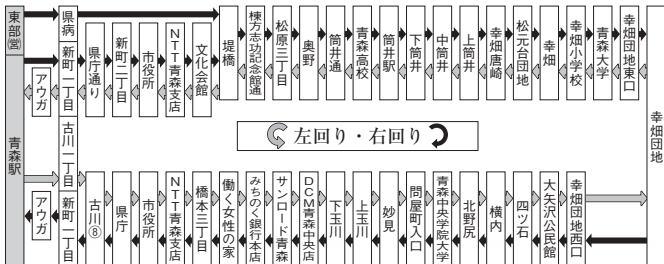

横内環状線

幸畑団地で案内表示が変わります。

[左回り]幸畑団地までは K観光通り線 K32 →青森駅までは B新町線 B1

[右回り]幸畑団地までは J中筒井線 J32 →青森駅までは A国道・古川線 A1

左回り (青森駅④のりば・古川⑧のりば)				右回り (青森駅③のりば)			
発地	時刻	幸畑団地通過予定	行先	発地	時刻	幸畑団地通過予定	行先
青森駅	♿ 6:45	7:23	青森駅	東部(営)青森駅	♿ 6:21	7:00	青森駅
〃	♿ 7:08	7:48	〃	〃	♿ 6:55	7:34	〃
〃	♿ 7:23	8:03	〃	〃	♿ 7:50	8:31	〃
〃	♿ 8:20	9:00	〃	〃	♿ 8:50	9:29	〃
〃	♿ 9:20	10:00	〃	〃	♿ 9:45	10:24	〃
〃	♿ 9:38	10:18	〃	〃	♿ 10:50	11:29	〃
〃	♿ 10:20	11:00	〃	〃	♿ 11:50	12:29	〃
〃	♿ 11:20	12:00	〃	〃	♿ 12:50	13:29	〃
〃	♿ 12:20	13:00	〃	〃	♿ 13:50	14:29	〃
〃	♿ 13:20	14:00	〃	〃	♿ 14:10	14:49	〃
〃	♿ 14:25	15:05	〃	〃	♿ 14:45	15:24	〃
〃	♿ 15:20	16:00	〃	〃	♿ 15:15	15:54	〃
〃	♿ 16:20	17:00	〃	〃	♿ 15:45	16:24	〃
〃	♿ 17:30	18:10	〃	〃	♿ 16:45	17:26	〃
〃	♿ 17:50	18:30	〃	〃	♿ 17:20	18:01	〃
〃	♿ 18:15	18:55	〃	〃	♿ 17:50	18:31	〃
〃	♿ 19:20	19:59	〃	〃	♿ 18:55	19:36	〃
〃	♿ 20:20	20:59	〃	〃	♿ 19:45	20:23	〃
				〃	♿ 20:50	21:23	〃

♿印は17ページ参照

◎運行経路

東部(営)は東部営業所