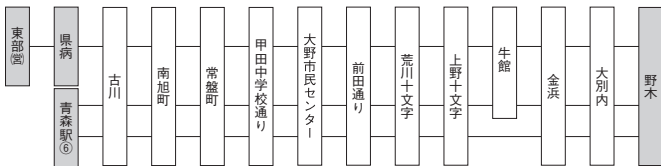

# 野木方面

路線名・系統番号	
【野木行】 M旭町通り線 M44	【野木発】 青森駅行は A国道・古川線 A1 県病行は C造道・八重田線 C12

野 木 行				野 木 発				
発 地	時 刻	経由地	行 先	発 地	時 刻	大別内通過予定	牛館通過予定	行 先
青森駅	♿ 6:32		野 木	野 木	♿ 6:45	6:48	6:57	県 病
〃	♿ 9:22		〃	〃	♿ 7:20	7:23		青森駅
〃	♿ 11:15	牛 館	〃	〃	♿ 9:03	9:06		〃
〃	♿ 14:05		〃	〃	♿ 10:16	10:19		〃
〃	♿ 17:15		〃	〃	♿ 12:45	12:48	12:57	〃
東部(営)	♿ 17:28	牛 館	〃	〃	♿ 14:50	14:53		〃
青森駅	♿ 20:17		〃	〃	♿ 18:11	18:14		〃

## ◎運行経路

♿印は17ページ参照

東部(営)は東部営業所、県病は県立中央病院