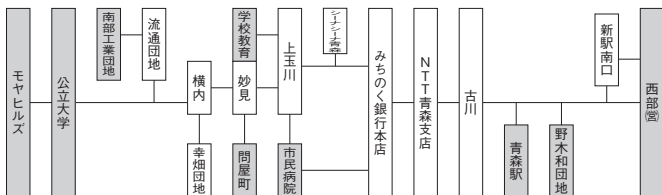

西部(営)は西部営業所、新駅は新青森駅、  
公立大学は青森公立大学

印は17ページ参照

# 観光通り方面

路線名・系統番号

古川經由青森駅行は A国道・古川線 A1  
 慈恵会病院行は P浪館通り線 P40 西部営業所行は T石江・新城線 T50  
 野木和団地行は W沖館・新田線 W53

青森駅・東部営業所・西部営業所・野木和団地行							
発地	時刻	経由地	行先	発地	時刻	経由地	行先
シーナシー青森	Ⓛ14:43	市民病院→ (旧線路通り)	青森駅	南部工業団地	Ⓛ17:58		青森駅
〃	Ⓛ15:01		〃	シーナシー青森	Ⓛ18:06		〃
市民病院	Ⓛ15:02		〃	公立大学	ⓁⓂ18:22	シーナシー青森	〃
幸畑団地	Ⓛ15:03		〃	幸畑団地	Ⓛ18:25		〃
問屋町	Ⓛ15:23		東部(営)	学校教育センター	Ⓛ18:25		〃
幸畑団地	Ⓛ15:28		青森駅	問屋町	Ⓛ18:44		西部(営)
シーナシー青森	Ⓛ16:01		〃	シーナシー青森	Ⓛ19:00		青森駅
幸畑団地	Ⓛ16:03		〃	問屋町	Ⓛ19:31		〃
市民病院	Ⓛ16:17		〃	幸畑団地	Ⓛ19:34		〃
モヤヒルズ	Ⓛ16:21	公立大学 16:28	〃	シーナシー青森	Ⓛ20:00		〃
問屋町	Ⓛ16:27		〃	幸畑団地	Ⓛ20:04		〃
幸畑団地	Ⓛ16:35		〃	市民病院	Ⓛ20:07		西部(営)
シーナシー青森	Ⓛ17:01		〃	公立大学	Ⓛ20:30	新駅南口	〃
幸畑団地	Ⓛ17:30		〃	シーナシー青森	Ⓛ21:00		青森駅
学校教育センター	Ⓛ17:30	市民病院	〃	幸畑団地	Ⓛ21:04		〃
問屋町	Ⓛ17:50		〃	公立大学	Ⓛ21:45		西部(営)

※ 横内環状線です。Ⓜ=中央大橋経由 Ⓛ印は17ページ参照

## ◎運行経路

西部(営)は西部営業所、新駅は新青森駅、公立大学は青森公立大学