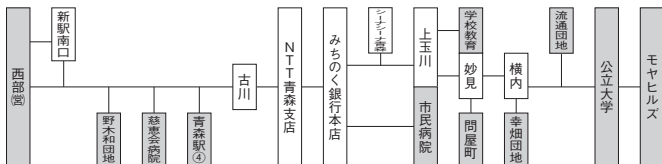

西部(営)は西部営業所、新駅は新青森駅、  
 公立大学は青森公立大学

♿印は17ページ参照

## 観光通り方面

すべて K 観光通り線になります。  
 モヤヒルズ行は K30 青森公立大学行は K31 幸畑団地(横内環状)行は K32  
 学校教育センター行は K33 市民病院行は K34 シーナシーナ青森(浜田循環)行は K35  
 問屋町行は K37 流通団地行は K38

市民病院・学校教育センター・問屋町・青森公立大学・モヤヒルズ・流通団地行							
発地	時刻	経由地	行先	発地	時刻	経由地	行先
青森駅	14:20	八甲田大橋 →幸畑団地	青森駅	青森駅	17:40		学校教育センター
〃	14:30		問屋町	〃	17:50		問屋町
〃	14:40	八甲田大橋 →幸畑団地	青森駅	〃	17:55	シーナシーナ青森 →南旭町	青森駅
〃	15:00	シーナシーナ青森 →南旭町	〃	〃	18:20	八甲田大橋 →幸畑団地	〃
〃	15:12		モヤヒルズ	〃	18:30		学校教育センター
〃	15:20	八甲田大橋 →幸畑団地	青森駅	〃	18:42		問屋町
〃	15:25	シーナシーナ青森 →浪館	〃	〃	18:53	シーナシーナ青森 →南旭町	青森駅
西部(営)	15:25		市民病院	〃	19:10	八甲田大橋 →幸畑団地	〃
青森駅	15:35		問屋町	〃	19:33		公立大学
〃	16:00	シーナシーナ青森 →南旭町	青森駅	〃	19:38		市民病院
〃	16:15	八甲田大橋 →幸畑団地	〃	〃	19:45	シーナシーナ青森 →南旭町	青森駅
〃	16:40		学校教育センター	〃	20:05	八甲田大橋 →幸畑団地	〃
〃	16:57		問屋町	〃	20:30	〃	〃
〃	17:05	シーナシーナ青森 →南旭町	青森駅	〃	20:55		公立大学
〃	17:16		公立大学	〃	21:12		問屋町
〃	17:30	八甲田大橋 →幸畑団地	青森駅	〃	21:52		幸畑団地

※   は横内環状線です。

  印は17ページ参照

## ◎運行経路

西部(営)は西部営業所、新駅は新青森駅、公立大学は青森公立大学