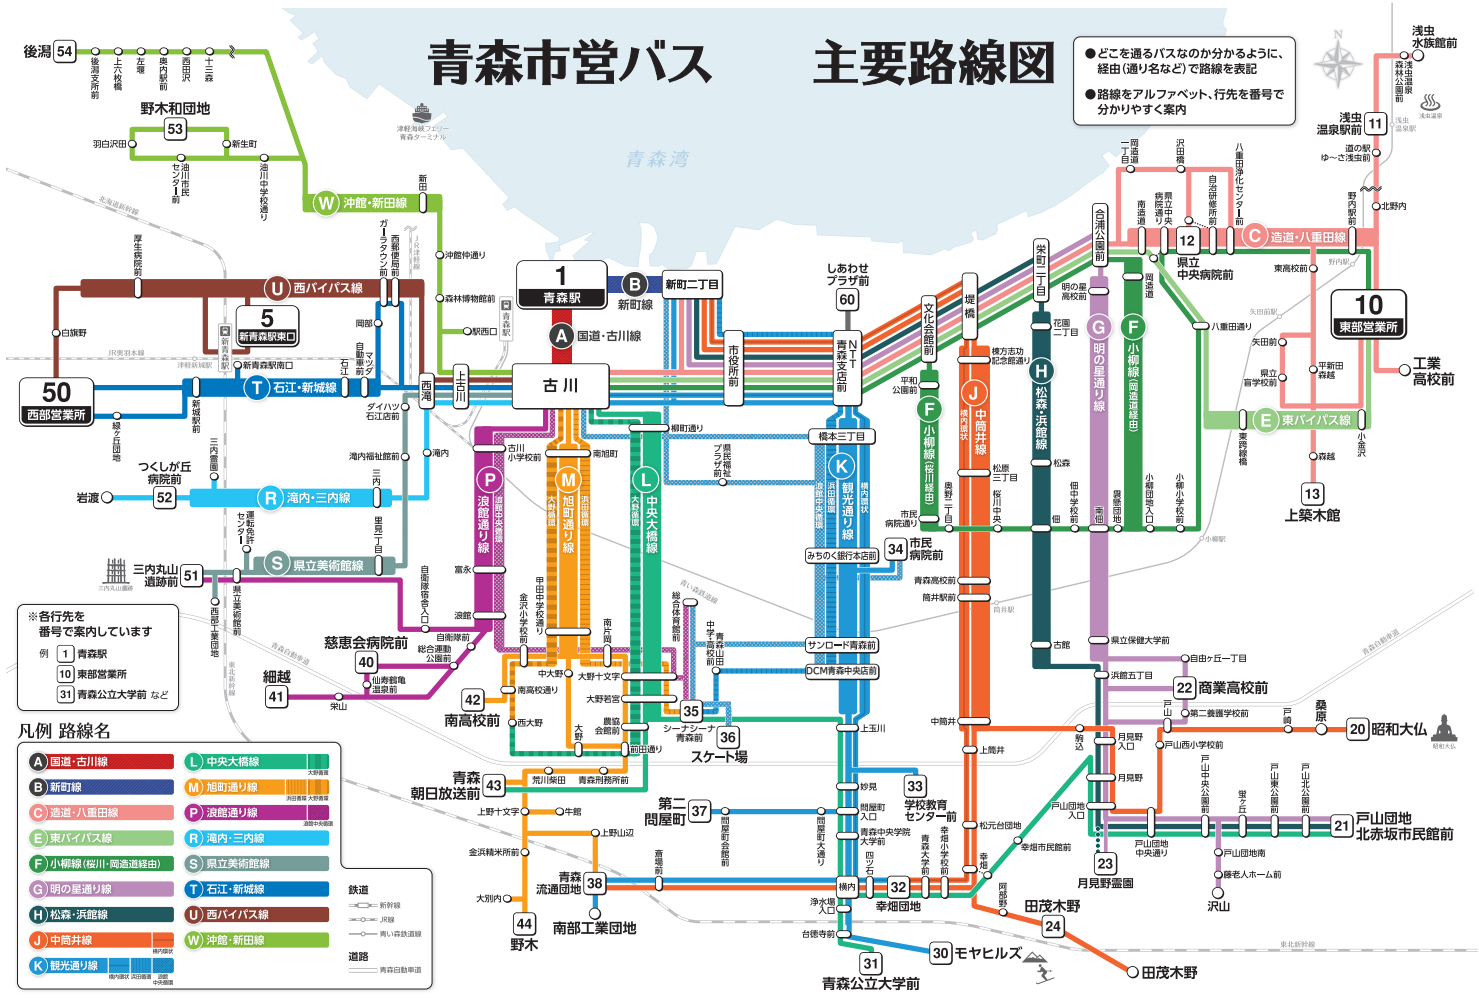

# 青森市営バス

# 主要路線図

- どを過るバスなのか分かるように、経由(通り名など)で路線を表記
- 路線をアルファベット、行先を番号で分りやすく案内

※各行先を番号で案内しています  
 例 1 青森駅  
 10 東部営業所  
 31 青森公立大学前 など

### 凡例 路線名

<b>A</b> 国道・古川線	<b>L</b> 中央大橋線
<b>B</b> 新町線	<b>M</b> 旭町通り線
<b>C</b> 通道・八重田線	<b>P</b> 浜館通り線
<b>E</b> 東バイパス線	<b>R</b> 海内・三内線
<b>F</b> 小柳線(松川・陶定通経由)	<b>S</b> 県立美術館線
<b>G</b> 明の星通り線	<b>T</b> 石江・新城線
<b>H</b> 松森・浜館線	<b>U</b> 西バイパス線
<b>J</b> 中島并線	<b>W</b> 沖前・新田線
<b>K</b> 観光通り線	

○ 新路線  
 ○ 旧線  
 ○ 開く予定路線  
 〓 道路  
 〓 鉄道