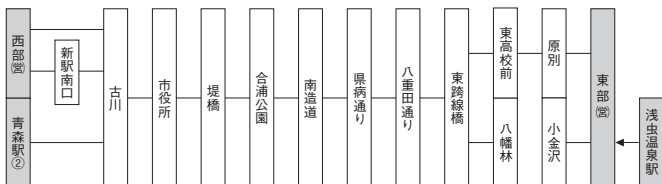

## 本線(東バイパス経由)

【東部営業所行】  
E東バイパス線 E10【青森駅・西部営業所行】  
青森駅行は A国道・古川線 A1  
西部営業所行は T石江・新城線 T50

東部(営行)				青森駅・西部(営行)			
発地	時刻	経由地	行先	発地	時刻	経由地	行先
青森駅	♿ 9:05		東部(営)	東部(営)	♿ 6:48		青森駅
〃	♿ 9:51		〃	浅虫温泉駅	♿急 7:30	東部(営)通過 7:46	〃
〃	♿ 11:11		〃	東部(営)	8:17	東高校	〃
〃	♿ 12:23	東高校	〃	〃	♿ 9:19		西部(営)
〃	♿ 13:14	〃	〃	〃	9:50	東高校	青森駅
〃	♿ 13:42	〃	〃	〃	♿ 11:32		〃
〃	♿ 14:45		〃	〃	♿ 12:41		〃
〃	♿ 15:05	東高校	〃	〃	♿ 14:32		〃
〃	♿ 16:00		〃	〃	♿ 15:40		〃
〃	♿ 17:03		〃	〃	♿ 16:14		〃
〃	♿ 17:56		〃	〃	♿ 17:24	東高校	〃
西部(営)	♿ 18:00	新駅南口・東高校	〃				
〃	♿ 18:35	東高校	〃				
青森駅	♿ 19:12		〃				

♿印は17ページ参照

◎運行経路(青森駅②のりば)

※急印は急行便(停車バス停は38ページ参照)

東部(営)は東部営業所、西部(営)は西部営業所、県病は県立中央病院、  
新駅は新青森駅