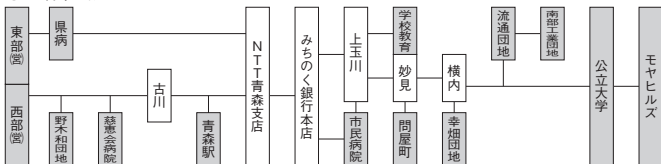

東部(営)は東部営業所、西部(営)は西部営業所、  
 公立大学は青森公立大学、新駅は新青森駅

♿印は17ページ参照  
 55

# 観光通り方面

路線名・系統番号

すべて K 観光通り線になります。  
 モヤヒルズ行は K30 青森公立大学行は K31 幸畑団地(横内環状)行は K32  
 学校教育センター行は K33 市民病院行は K34 シーナシーナ青森(浜田橋環)行は K35  
 問屋町行は K37 流通団地・南部工業団地行は K38 青森朝日放送行は K43

市民病院・学校教育センター・問屋町・青森公立大学・モヤヒルズ・流通団地・南部工業団地行							
発地	時刻	経由地	行先	発地	時刻	経由地	行先
青森駅	13:20	八甲田大橋 →幸畑団地	青森駅	西部(営)	17:00		市民病院
〃	13:28		市民病院	青森駅	17:00	シーナシーナ青森 →南旭町	青森駅
〃	13:40		モヤヒルズ	〃	17:15		公立大学
西部(営)	13:45		市民病院	〃	17:20		学校教育センター
青森駅	14:00	シーナシーナ青森 →南旭町	青森駅	〃	17:30		問屋町
西部(営)	14:15		市民病院	〃	17:40	八甲田大橋 →幸畑団地	青森駅
青森駅	14:25	八甲田大橋 →幸畑団地	青森駅	野木和団地	17:44	駅西口	市民病院
〃	14:38		問屋町	青森駅	17:50	八甲田大橋 →幸畑団地	青森駅
〃	15:00	シーナシーナ青森 →南旭町	青森駅	〃	18:13	〃	〃
西部(営)	15:05	新駅南口	市民病院	〃	18:15	シーナシーナ青森 →南旭町	〃
青森駅	15:15	八甲田大橋 →幸畑団地	青森駅	〃	18:19	シーナシーナ青森 →幸畑団地	戸山団地
〃	15:30		モヤヒルズ	〃	18:25		学校教育センター
西部(営)	15:39	新駅南口	市民病院	〃	18:32		問屋町
青森駅	15:40	シーナシーナ青森 →浪館	青森駅	〃	19:00	シーナシーナ青森 →南旭町	青森駅
〃	15:45		問屋町	〃	19:25	八甲田大橋 →幸畑団地	〃
〃	15:55	シーナシーナ青森 →南旭町	青森駅	〃	19:30		市民病院
野木和団地	16:20	駅西口	市民病院	〃	19:35		公立大学
青森駅	16:20	八甲田大橋 →幸畑団地	青森駅	〃	20:00	シーナシーナ青森 →南旭町	青森駅
〃	16:25		問屋町	〃	20:20	八甲田大橋 →幸畑団地	〃
西部(営)	16:29	新駅南口	公立大学	〃	21:00		公立大学
青森駅	16:35		学校教育センター	〃	21:24		問屋町
〃	16:52		南部工業団地	〃	22:00		幸畑団地

※ は横内環状線です。

印は17ページ参照

## ◎運行経路

東部(営)は東部営業所、西部(営)は西部営業所、公立大学は青森公立大学、  
 県病は県立中央病院、新駅は新青森駅