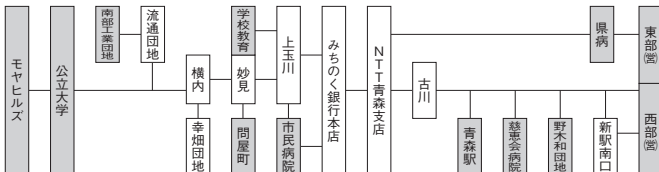

東部(営)は東部営業所、西部(営)は西部営業所、  
 公立大学は青森公立大学、県病は県立中央病院、  
 新駅は新青森駅

Ⓜ印は17ページ参照

# 観光通り方面

路線名・系統番号

古川經由青森駅行は A国道・古川線 A1 新町經由青森駅行は B新町線 B1  
 東部営業所行は C造道・八重田線 C10 慈恵会病院行は P浪館通り線 P40  
 西部営業所行は T石江・新城線 T50 野木和団地行は W沖館・新田線 W53

### ◎運行経路

公立大学は青森公立大学、東部(営)は東部営業所、西部(営)は西部営業所、  
 新駅は新青森駅、県病は県立中央病院