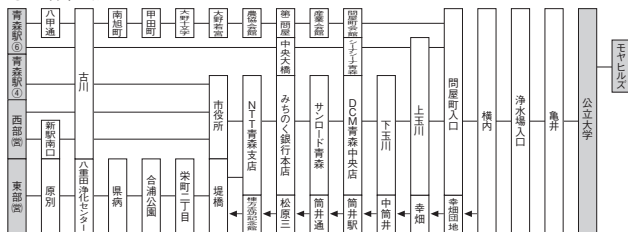

青森公立大学・モヤヒルズ方面

【青森公立大学・モヤヒルズ行】
 八甲田大橋経由青森公立大学行は K観光通り線 K31
 八甲田大橋経由モヤヒルズ行は K観光通り線 K30
 中央大橋経由は L中央大橋線 L31
 南旭町経由は M旭町通り線 M31

【青森駅・東部・西部行】
 青森駅行は A国道・古川線 A1
 東部営業所行は C造道・八重田線 C10
 西部営業所行は T石江・新城線 T50

公立大学・モヤヒルズ行				青森駅・東部(営)・西部(営)			
発地	時刻	経由地	行先	発地	時刻	経由地	行先
西部(営)	7:25	八甲田大橋	公立大学	公立大学	8:42	南旭町	青森駅
東部(営)	7:32	〃	〃	モヤヒルズ	8:55	公立大学9:02 →八甲田大橋	西部(営)
青森駅	7:46	中央大橋・ シーナシー青森	モヤヒルズ	公立大学	9:03	中筒井	東部(営)
〃	9:25	八甲田大橋	〃	〃	10:30	八甲田大橋	青森駅
〃	9:30	〃	公立大学	モヤヒルズ	10:35	公立大学10:42 →八甲田大橋	〃
西部(営)	11:20	〃	〃	公立大学	12:39	八甲田大橋	西部(営)
青森駅	12:00	中央大橋・ シーナシー青森	〃	〃	13:00	シーナシー青森 ・中央大橋	青森駅
〃	13:40	八甲田大橋	モヤヒルズ	モヤヒルズ	14:51	公立大学14:58 →八甲田大橋	〃
〃	15:30	〃	〃	〃	16:44	公立大学16:51 →八甲田大橋	〃
〃	15:59	南旭町	〃	〃	17:05	公立大学17:12→ シーナシー青森・中央大橋	〃
西部(営)	16:29	新駅南口・ 八甲田大橋	公立大学	公立大学	17:20	南旭町	〃
青森駅	17:15	八甲田大橋	〃	〃	18:01	八甲田大橋	西部(営)
〃	19:35	〃	〃	〃	18:12	〃	青森駅
〃	21:00	〃	〃	〃	20:27	八甲田大橋 ・新駅南口	西部(営)
				〃	21:50	八甲田大橋	〃

印は17ページ参照

◎運行経路

東部(営)は東部営業所、西部(営)は西部営業所、新駅は新青森駅、公立大学は青森公立大学、県病は県立中央病院