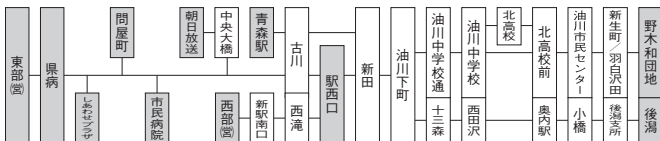

# 野木和団地・後潟方面

路線名・系統番号

野木和団地行は W沖館・新田線 W53  
後潟行は W沖館・新田線 W54

野木和団地・後潟行							
発地	時刻	経由地	行先	発地	時刻	経由地	行先
東部(営)	♿ 6:37	駅西口	野木和団地	県病	♿ 12:55	駅西口	野木和団地
青森駅	♿ 6:47		〃	青森駅	♿ 13:38		後潟
〃	♿ 7:00		後潟	市民病院	♿ 13:46	駅西口	野木和団地
東部(営)	♿ 7:05	駅西口	野木和団地	東部(営)	♿ 14:02	〃	〃
西部(営)	♿ 7:30	新駅南口 駅西口・北高校	〃	〃	♿ 14:35	駅西口・新生町	〃
市民病院	♿ 7:30	駅西口	〃	青森駅	♿ 15:25		〃
青森朝日放送	♿ 7:33	駅西口・北高校	〃	〃	♿ 15:53		後潟
県病	♿ 7:47	駅西口・北高校	〃	青森朝日放送	♿ 15:57	中央大橋 駅西口	野木和団地
青森駅	♿ 7:53		〃	市民病院	♿ 16:36	駅西口	〃
〃	♿ 8:37		〃	東部(営)	♿ 16:41	〃	〃
県病	♿ 8:45	駅西口	〃	西部(営)	♿ 16:55	新駅南口	〃
東部(営)	♿ 8:54	〃	〃	県病	♿ 17:09	駅西口・新生町	〃
しあわせプラザ	9:33	〃	後潟	〃	♿ 17:17	駅西口	後潟
東部(営)	♿ 9:36	〃	野木和団地	東部(営)	♿ 17:38	〃	野木和団地
県病	♿ 10:04	駅西口・新生町	〃	〃	♿ 18:18	駅西口・新生町	〃
東部(営)	10:05	駅西口	後潟	問屋町	♿ 18:30	〃	〃
〃	♿ 10:20	〃	野木和団地	東部(営)	♿ 19:00	駅西口	後潟
県病	♿ 10:50	駅西口・新生町	〃	〃	♿ 19:27	〃	野木和団地
東部(営)	♿ 11:25	駅西口	〃	〃	♿ 19:51	〃	〃
青森駅	11:32		後潟	県病	♿ 20:15	駅西口・新生町	〃
〃	♿ 12:18		〃	青森駅	♿ 20:55		〃
駅西口	♿ 12:38		野木和団地	〃	♿ 21:30		〃
県病	♿ 12:40	駅西口・新生町	〃				

◎運行経路(青森駅⑥のりば)

※北高校経由は、学休日は経由しません。

東部(営)は東部営業所、西部(営)は西部営業所、  
県病は県立中央病院、新駅は新青森駅

♿印は17ページ参照 75