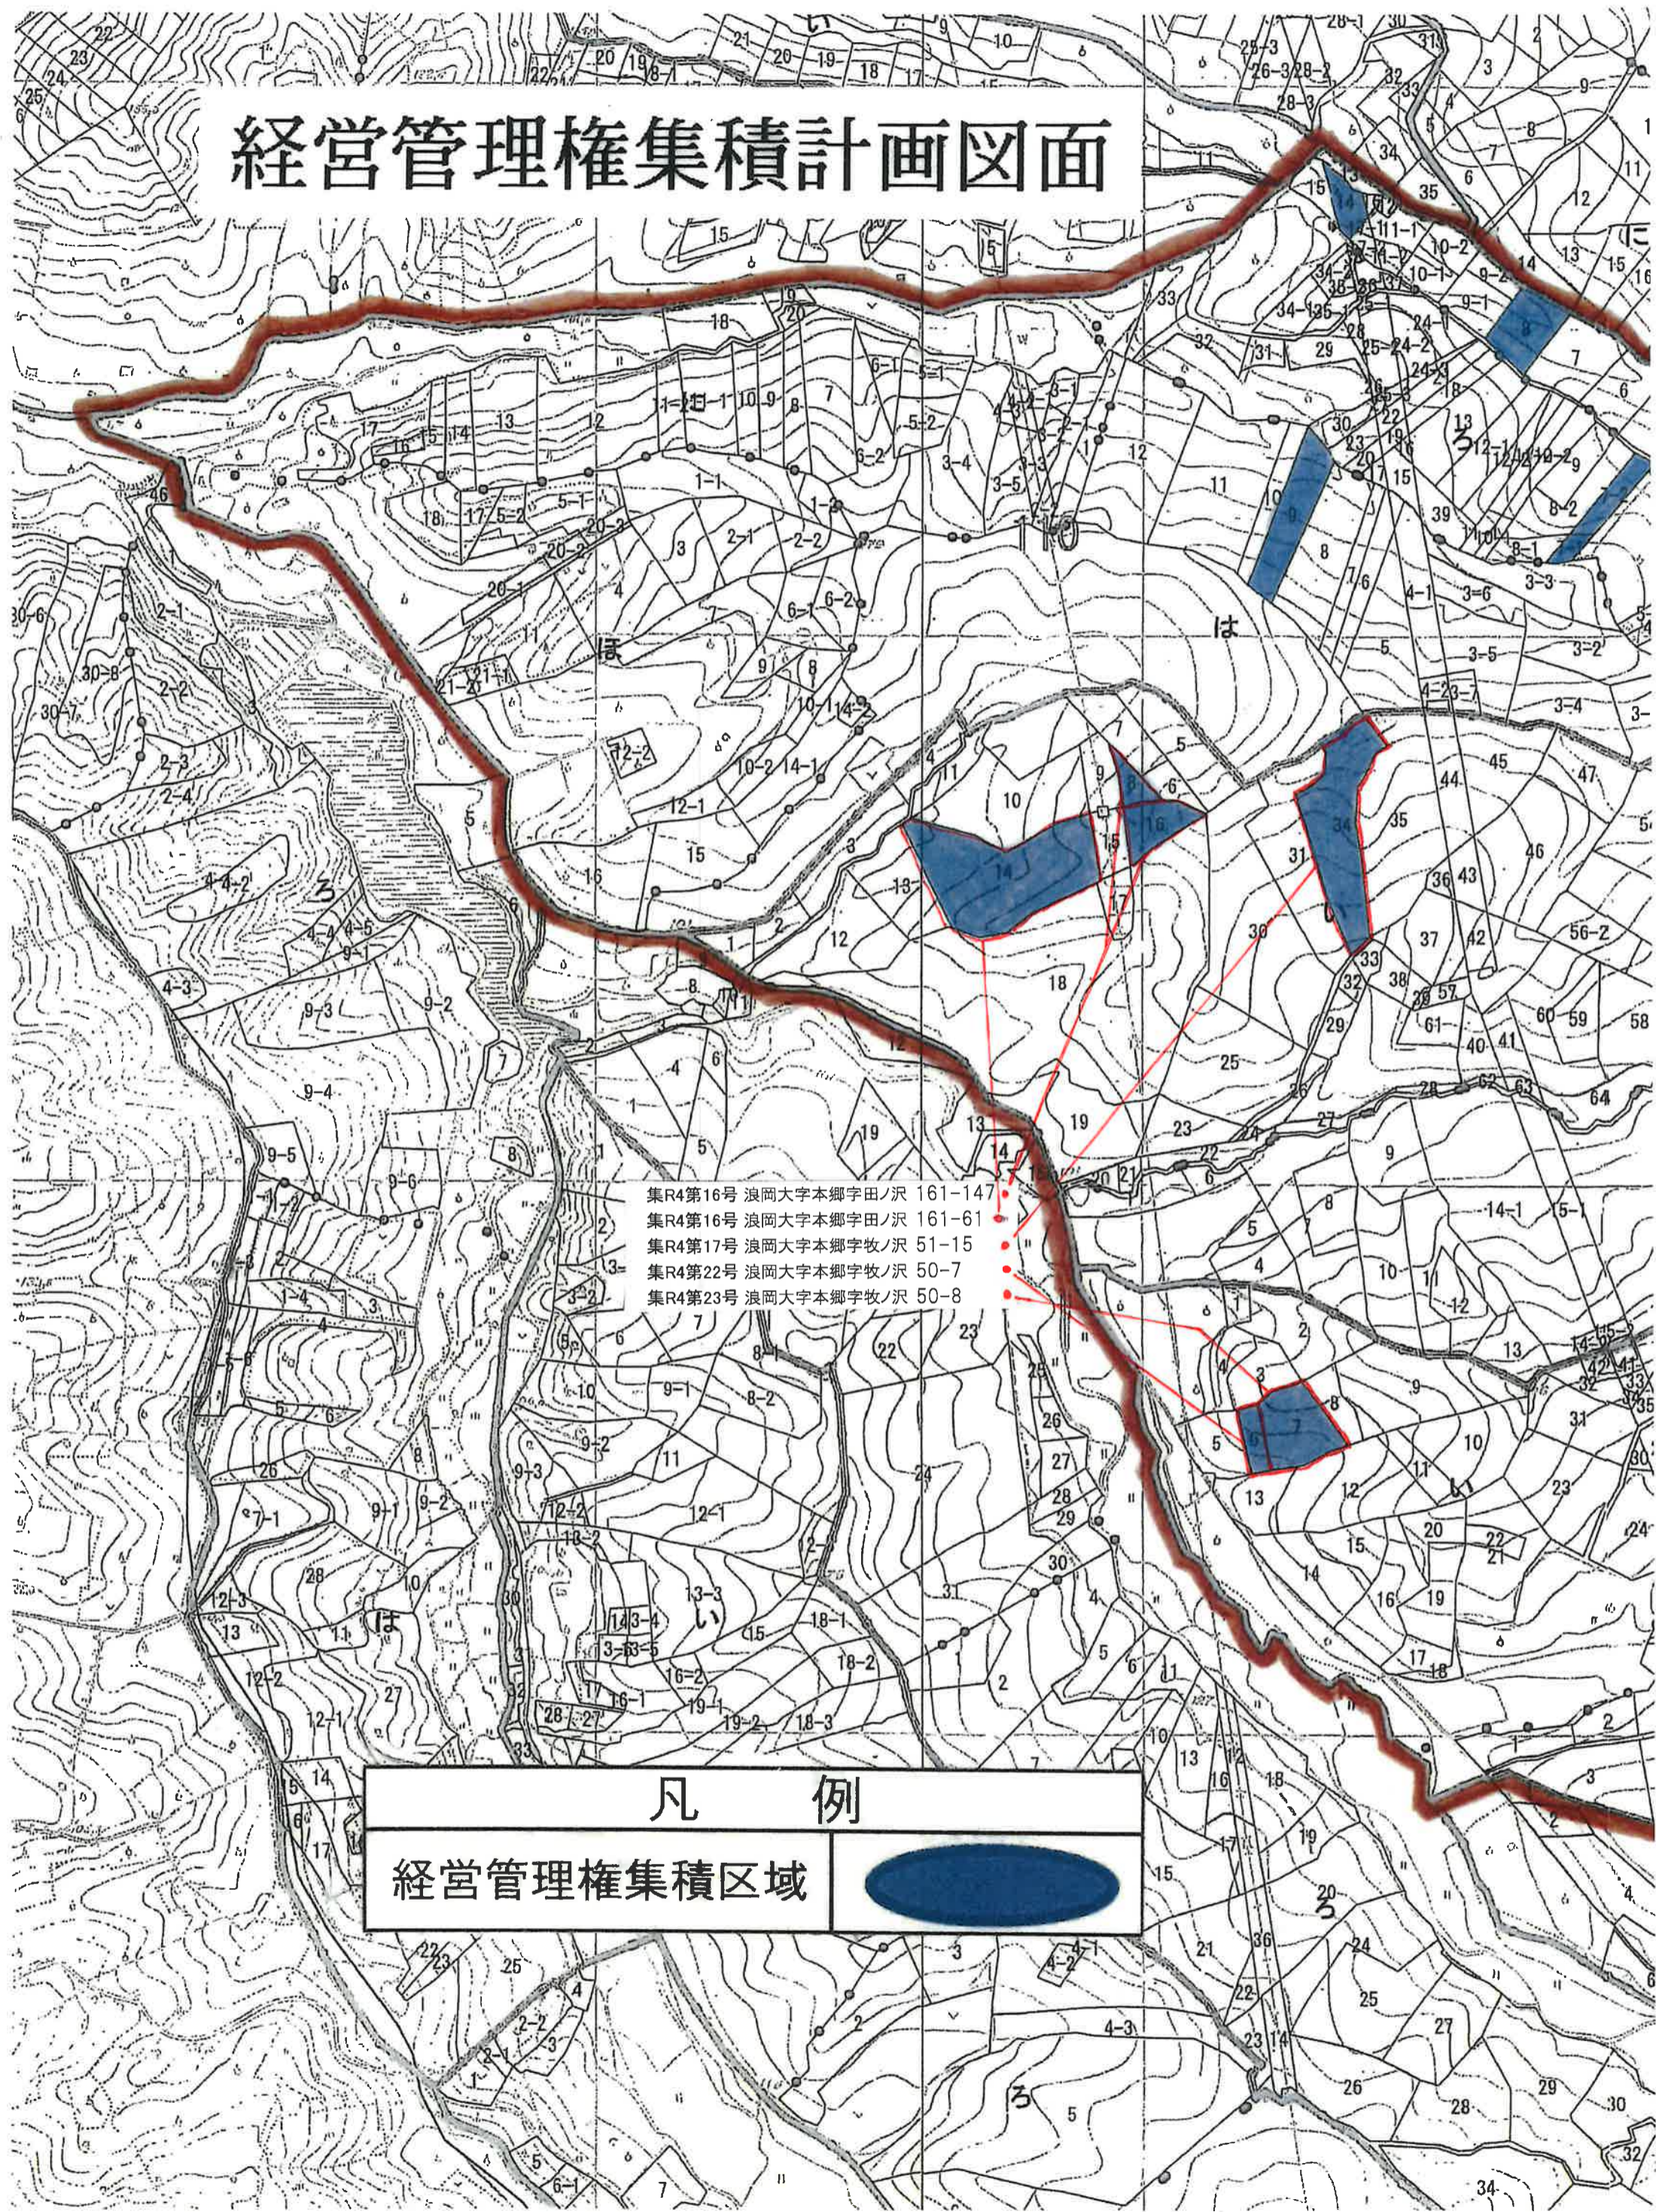

経営管理権集積計画図面

- 集R4第16号 浪岡大字本郷字田ノ沢 161-147
- 集R4第16号 浪岡大字本郷字田ノ沢 161-61
- 集R4第17号 浪岡大字本郷字牧ノ沢 51-15
- 集R4第22号 浪岡大字本郷字牧ノ沢 50-7
- 集R4第23号 浪岡大字本郷字牧ノ沢 50-8

凡 例	
経営管理権集積区域	