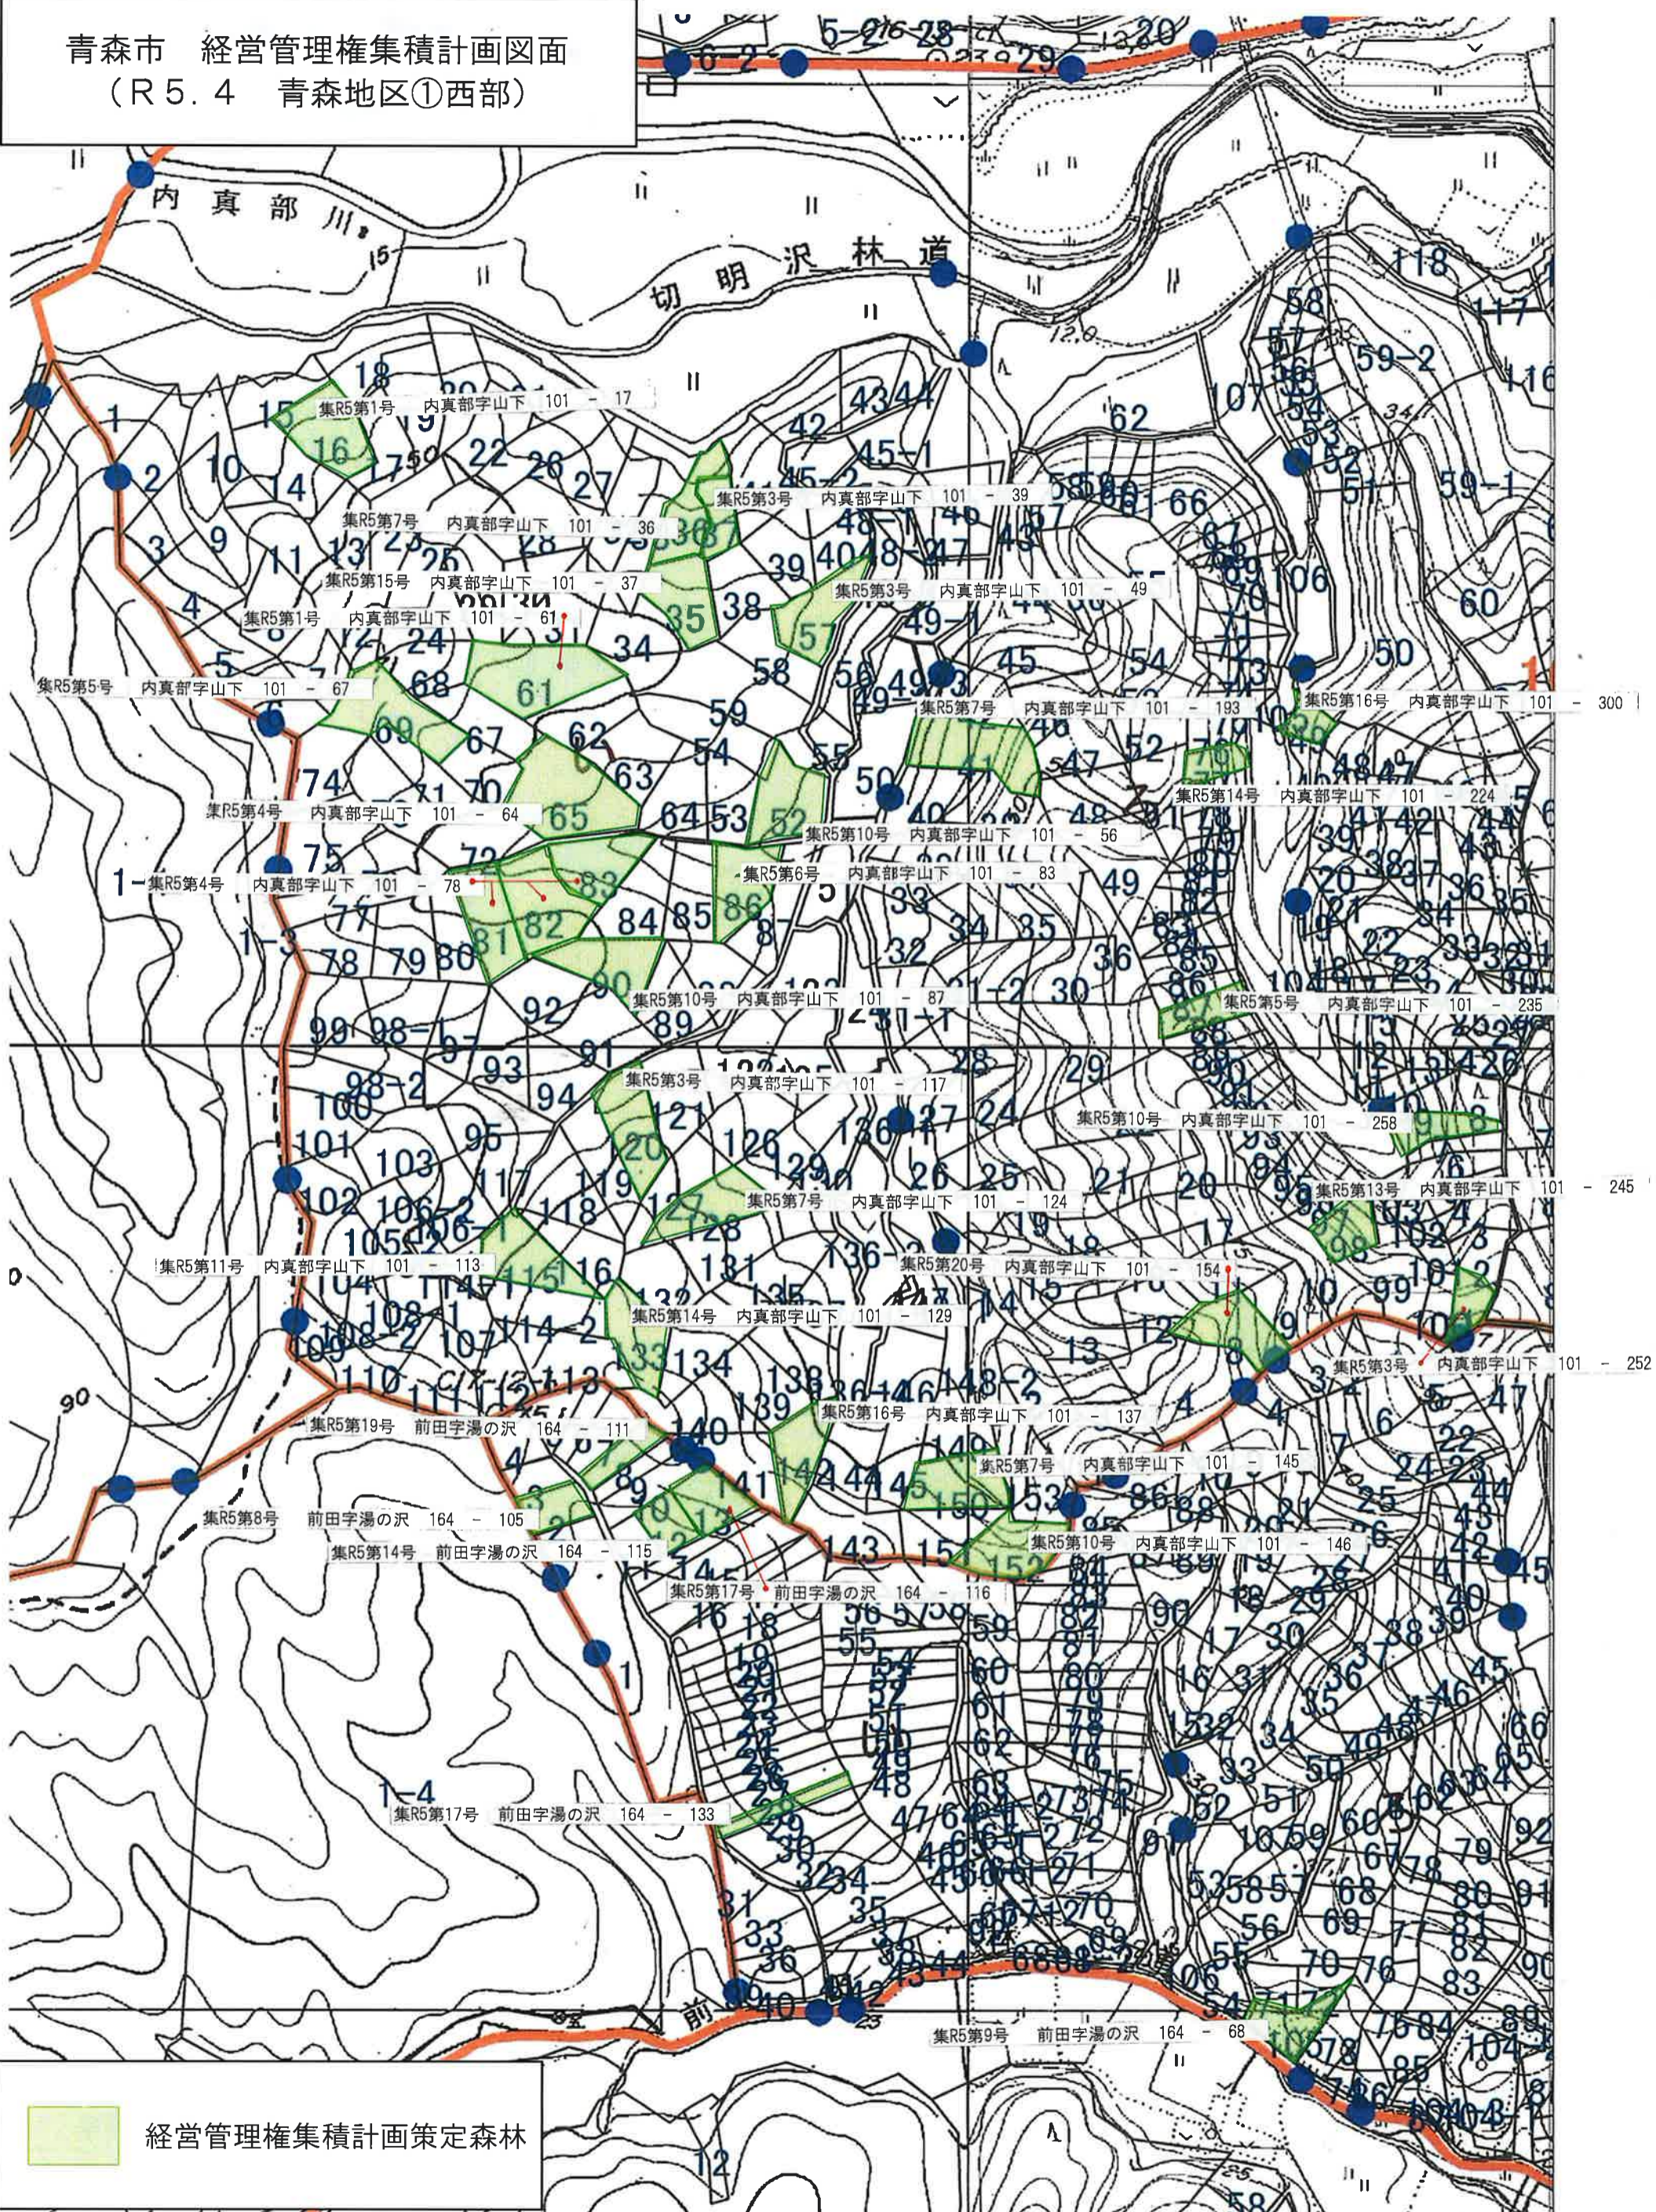

青森市 経営管理権集積計画図面
 (R5.4 青森地区①西部)

経営管理権集積計画策定森林