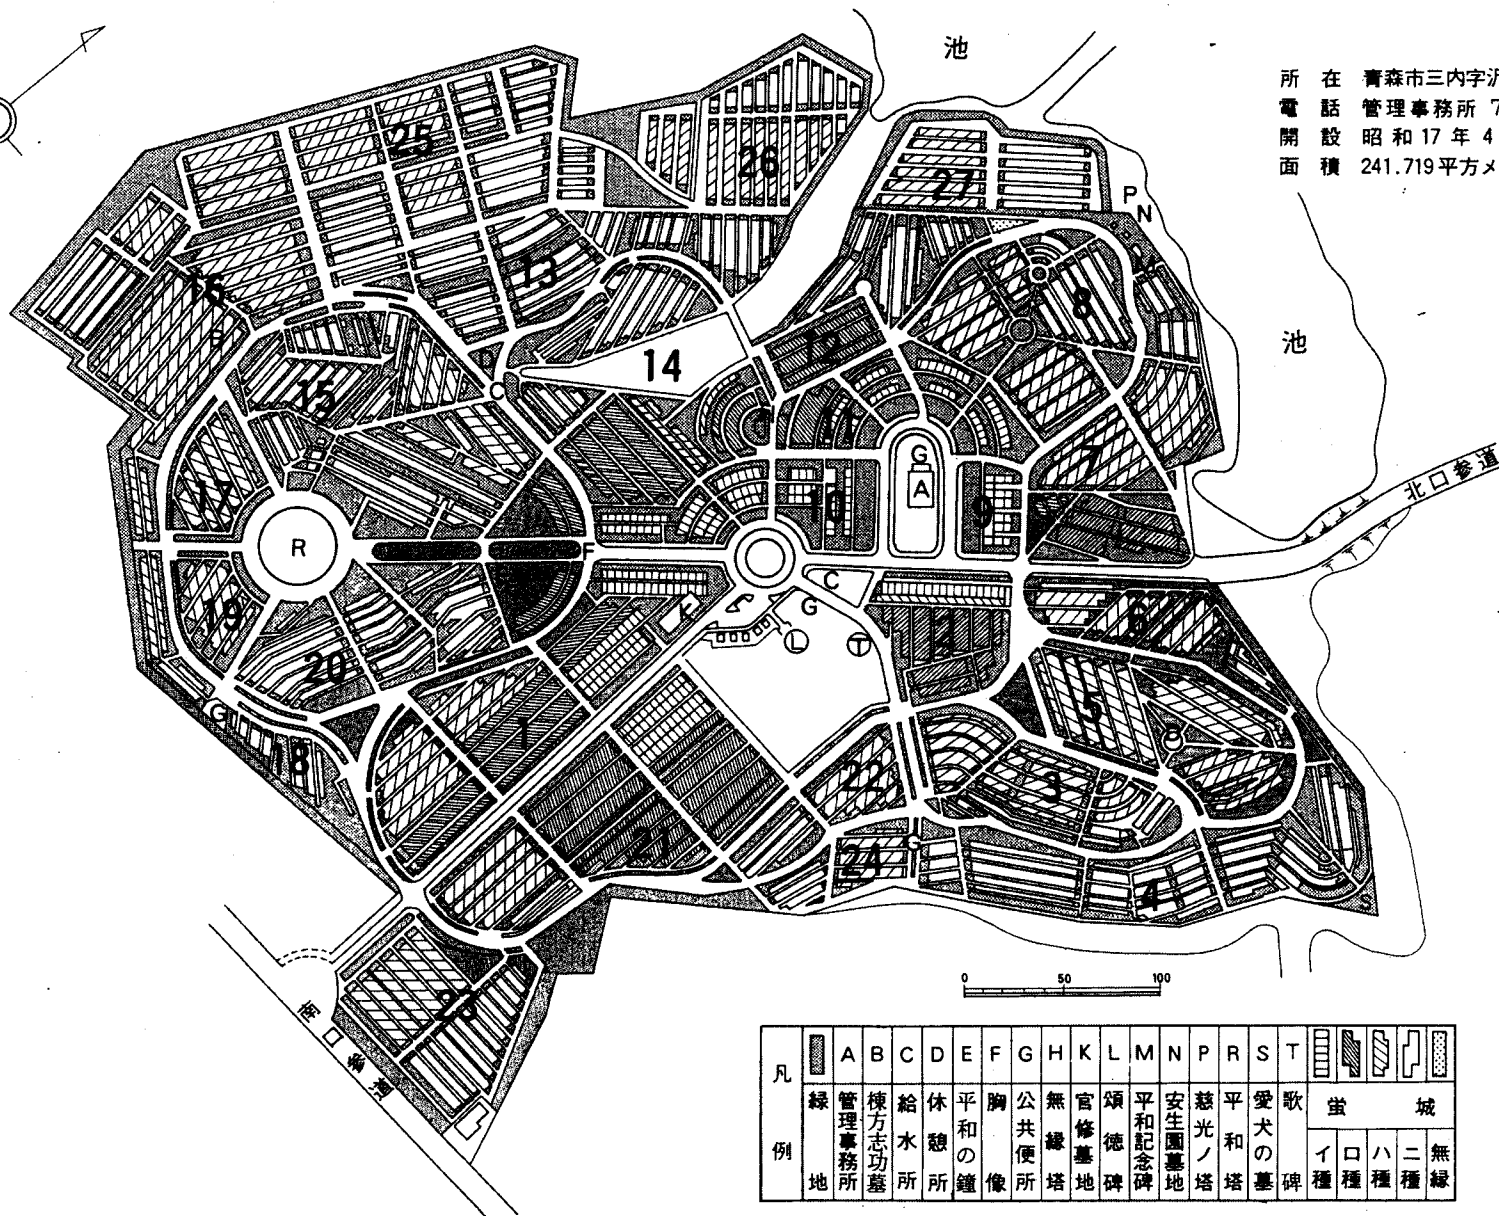

青森市三内霊園平面図

所在 青森市三内字沢部 353
 電話 管理事務所 766-0609
 開設 昭和 17 年 4 月 1 日
 面積 241.719 平方メートル

凡例	A	B	C	D	E	F	G	H	K	L	M	N	P	R	S	T	管	城			
緑地	管理事務所	棟方志功墓	給水所	休憩所	平和の鐘	胸像	公共便所	無縁塔	官修墓地	頌徳碑	平和記念碑	安生園墓地	慈光ノ塔	平和塔	愛犬の墓	歌碑	イ種	口種	ハ種	ニ種	無縁