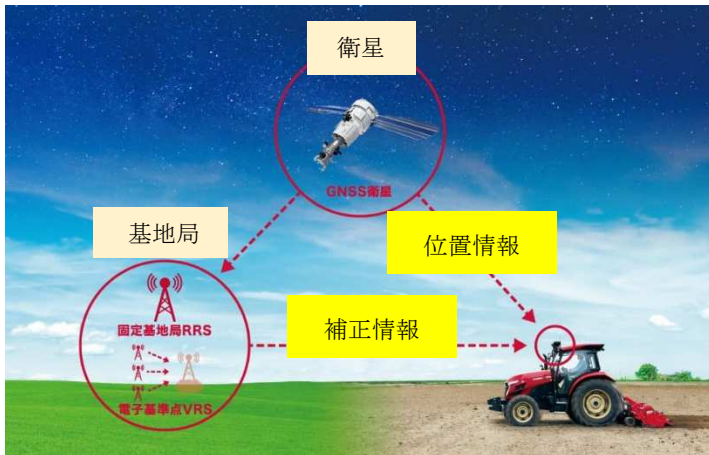

令和6年4月15日
青森市農林水産部農業政策課長

RTK-GNSS 基地局を活用した農作業実演会

青森市で初めて RTK-GNSS 基地局を活用した農作業実演会（乾田直播作業）を開催しますので、取材・報道をお願いします。

▲スマート農業機械と RTK-GNSS 基地局のイメージ

▲青森市 RTK-GNSS 基地局
(荒川市民センター)

日時

令和6年4月22日（月）午前9時00分～10時00分
※前日、当日雨天の場合は中止

場所

(株)大柳農園ほ場（荒川）※別紙ほ場位置図のとおり

出席者

地域の農業者

その他

青森市では、今後更に普及が見込まれる情報通信技術(ICT)を活用したスマート農業技術の普及を支援するため、市内2ヶ所に RTK-GNSS 基地局を設置しました。当基地局の高精度測位技術を活用したトラクター作業の実演会を実施することにより、農業者のスマート農業機械の導入意欲の向上を図ります。

▲乾田直播作業の様子

ほ場位置図