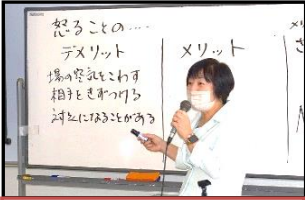

西部市民センター

アンガーマネジメント～怒りの感情と上手につきあおう～ (10/19)